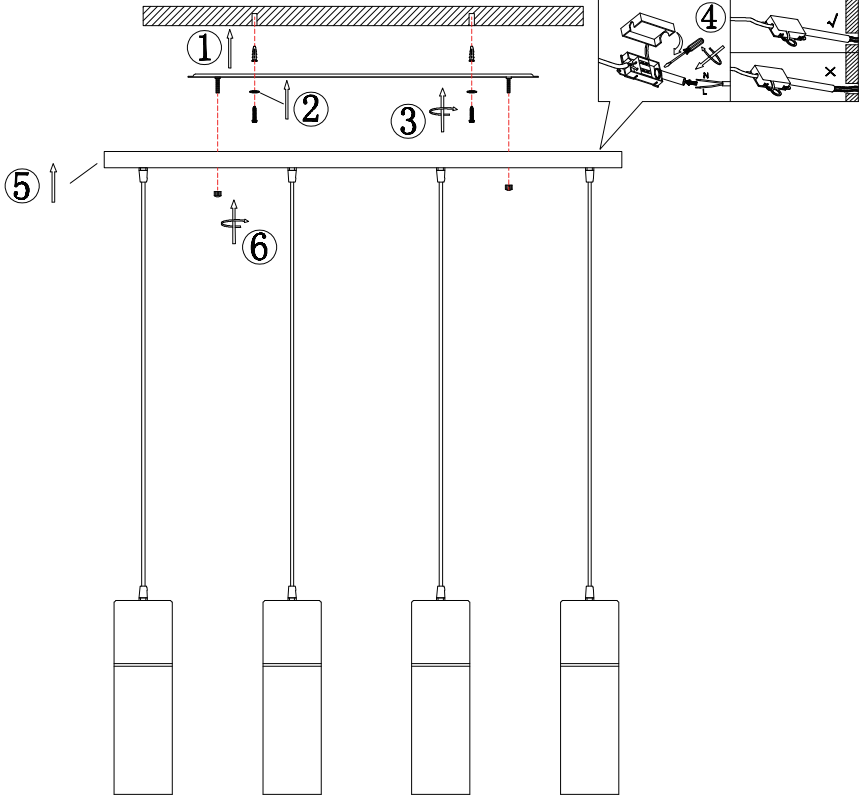

GLOBO

LIGHTING

www.globo-lighting.com

21000-4HNLMS

B

Incl.

4x MAX 25W E27 or
4x MAX 9W E27 LED
220-240V~ 50/60Hz

GLOBO Handels GmbH
Gewerbestrasse 3
A-9184 Sankt Peter
Austria