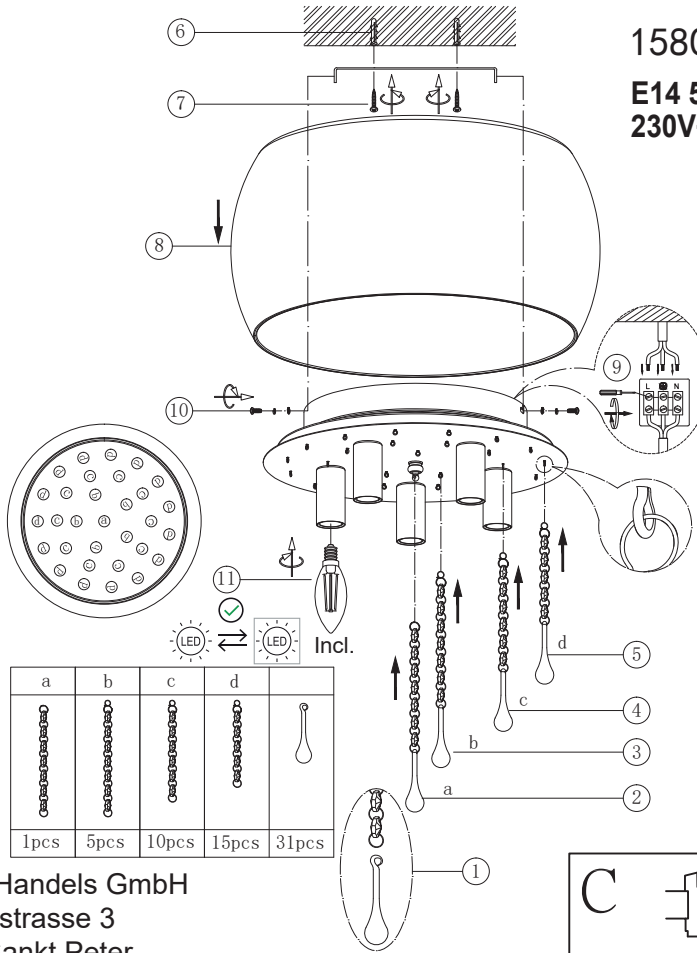

GLOBO
LIGHTING
www.globo-lighting.com

B

15809DLMS
E14 5 x Max. 4W
230V~, 50Hz

GLOBO Handels GmbH
Gewerbestr. 3
A-9184 Sankt Peter
AUSTRIA

DEU:

Dieses Produkt enthält eine Lichtquelle der Energieeffizienzklasse <E>