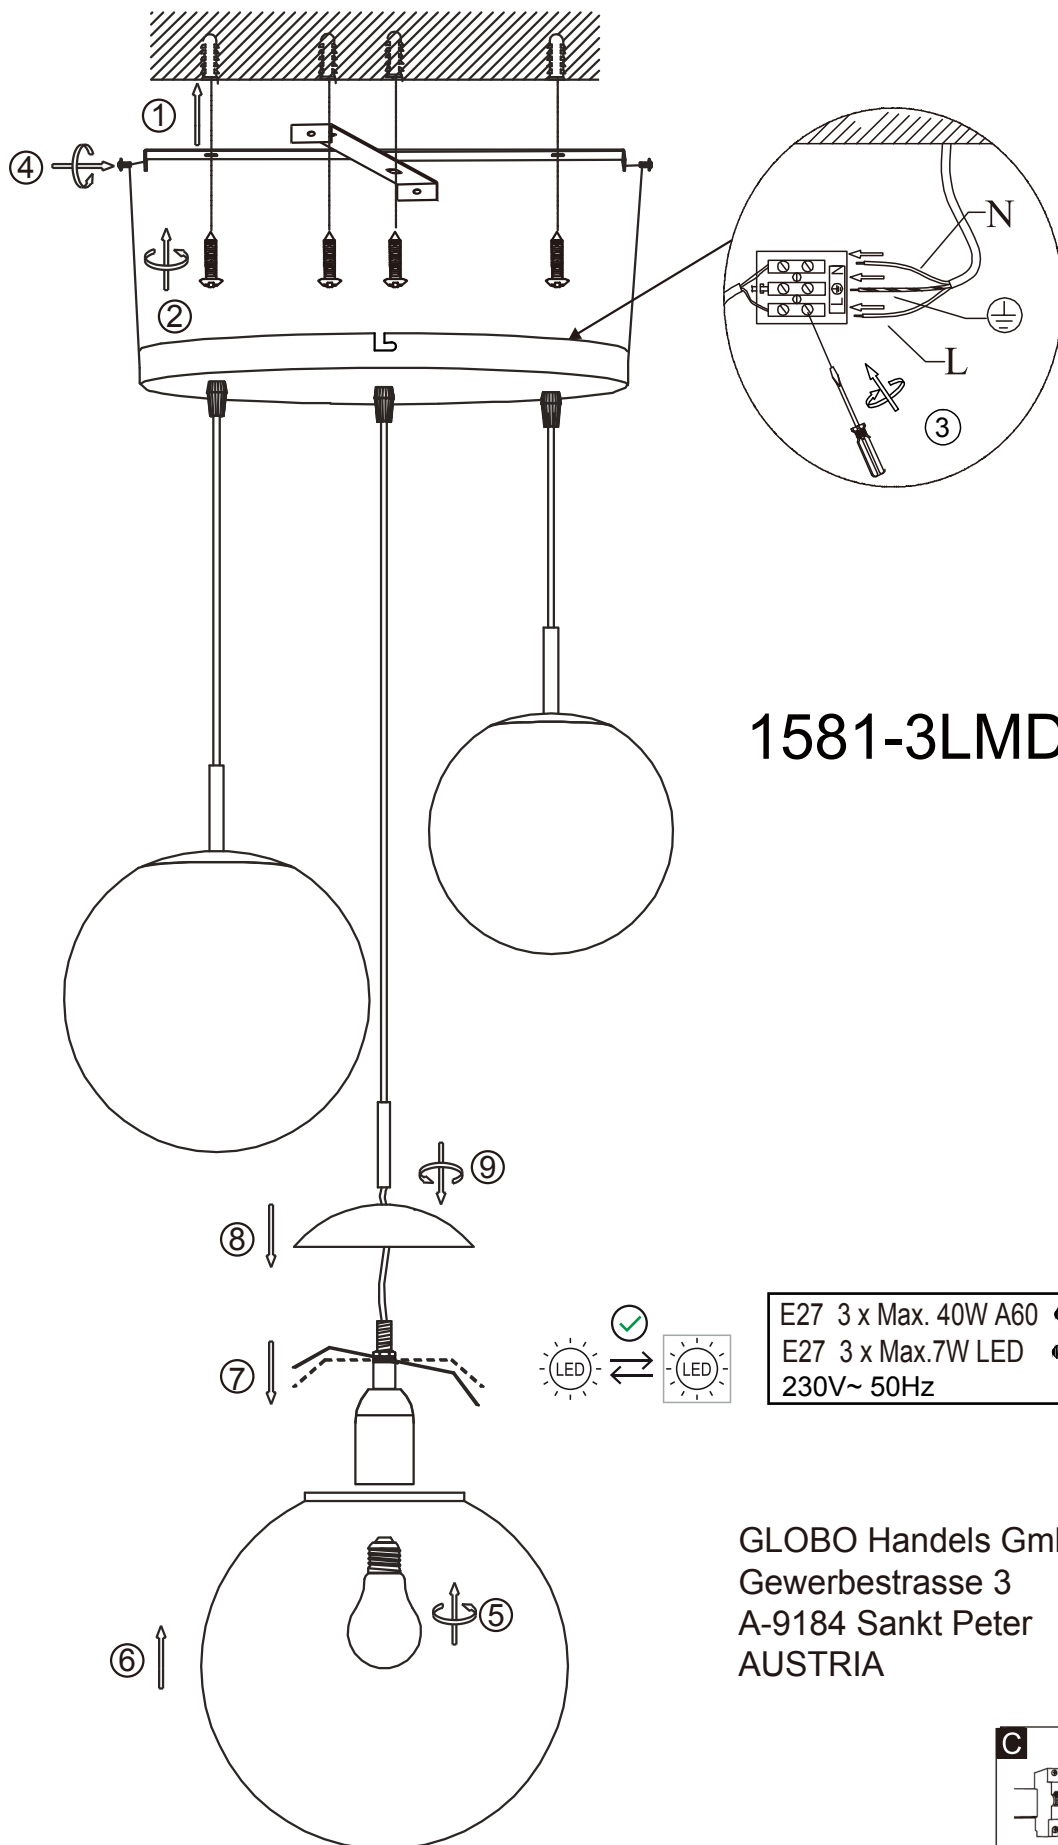

GLOBO
LIGHTING
www.globo-lighting.com

B

1581-3LMDS

E27 3 x Max. 40W A60 
E27 3 x Max. 7W LED 
230V~ 50Hz

GLOBO Handels GmbH
Gewerbstrasse 3
A-9184 Sankt Peter
AUSTRIA

- DEU: Dieses Produkt enthält eine Lichtquelle der Energieeffizienzklasse <E>.
- GBR: This product contains a light source of energy efficiency class <E>.
- BG: Този продукт включва светлинен източник с клас на енергийна ефективност <E>.
- BIH: Ovaj proizvod sadrži izvor svjetlosti klase energetske učinkovitosti <E>.
- CZ: Tento výrobek obsahuje světelný zdroj s třídou energetické účinnosti <E>.
- DK: Dette produkt indeholder en lyskilde i energieffektivitetsklasse < E >.
- ET: Toode sisaldab energiatõhususe klassi <E> valgusallikat.
- ES: Este producto contiene una fuente luminosa de la clase de eficiencia energética <E>.
- FI: Tämä tuote sisältää valonlähteen, jonka energiatehokkuusluokka on <E>.
- FR: Ce produit contient une source lumineuse de classe d'efficacité énergétique <E>.
- GR: Το προϊόν αυτό περιέχει φωτεινή πηγή της τάξης ενεργειακής απόδοσης <E>.
- HR: Ovaj proizvod sadrži izvor svjetlosti klase energetske učinkovitosti <E>.
- HU: Ez a termék egy <E> energiahatékonysági osztályú fényforrást tartalmaz.
- IS: Varan inniheldur ljósgjafa í orkuflokki <E>.
- IT: Questo prodotto contiene una sorgente luminosa di classe di efficienza energetica <E>.
- LT: Šiame gaminyje yra šviesos šaltinis, kurio energijos vartojimo efektyvumo klasė <E>.
- LV: Šis ražojums satur gaismas avotu, kura energoefektivitātes klase ir <E>.
- NL: Dit product bevat een lichtbron van energie-efficiëntieklasse <E>.
- NO: Dette produktet inneholder en lyskilde i energiklasse <E>.
- PL: Ten produkt zawiera źródło światła o klasie efektywności energetycznej <E>.
- PT: Este produto contém uma fonte de luz da classe de eficiência energética <E>.
- RO: Acest produs conține o sursă de lumină cu clasa de eficiență energetică <E>.
- RUS: Данный продукт содержит источник света класса энергоэффективности <E>.
- SE: Denna produkt innehåller en ljuskälla med energieffektivitetsklass <E>.
- SI: Ta izdelek vsebuje svetlobni vir razreda energijske učinkovitosti <E>.
- SK: Tento výrobok obsahuje svetelný zdroj triedy energetickej účinnosti <E>.
- SRB: Ovaj proizvod sadrži izvor svetlosti klase energetske efikasnosti <E>.
- TR: Bu ürün, <E> enerjisi sınıfından bir ışık kaynağına sahiptir.
- UK: Цей виріб містить джерело світла класу енергоефективності <E>.