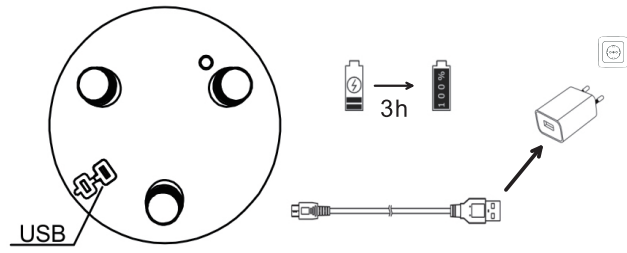

LED 4 W
420 lm
4 W
300 lm
t 25.000 h
T_k 3.000 K / RGB
15.000 x
<0,5 s

997426

incl. 3,7V / 2200mAh

LED 1x LED-Board 3,7V / 4W

USB

- 1x An / On
- 2x Rot / Red
- 3x Grün / Green
- 4x Blau / Blue
- 5x Farbwechsel / Color change
- 6x Aus / Off

USB

USB

- Rot/
red
- Grün/
green