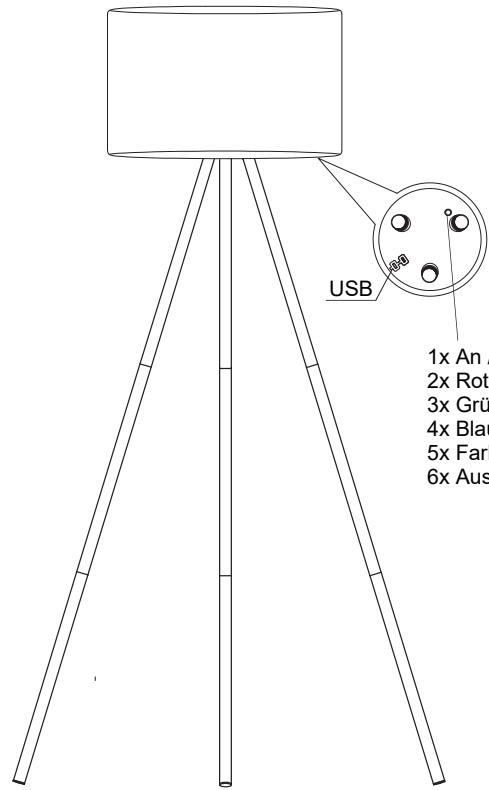

LED 4 W
420 lm
4 W
300 lm
t 25.000 h
T_k 3.000 K / RGB
15.000 x
<0,5 s

997426

incl. 3,7V / 2200mAh

LED 1x LED-Board 3,7V / 4W

USB

- 1x An / On
- 2x Rot / Red
- 3x Grün / Green
- 4x Blau / Blue
- 5x Farbwechsel / Color change
- 6x Aus / Off

USB

USB

- Rot/
red
- Grün/
green