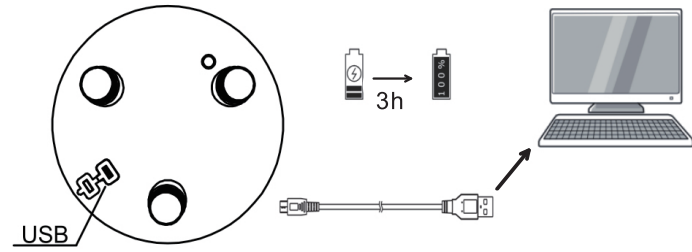

LED 4 W
420 lm
4 W
300 lm
t 25.000 h
T_k 3.000 K / RGB
15.000 x
<0,5 s

997426

incl. 3,7V / 2200mAh

LED 1x LED-Board 3,7V / 4W

USB

- 1x An / On
- 2x Rot / Red
- 3x Grün / Green
- 4x Blau / Blue
- 5x Farbwechsel / Color change
- 6x Aus / Off

USB

USB

- Rot/
red
- Grün/
green