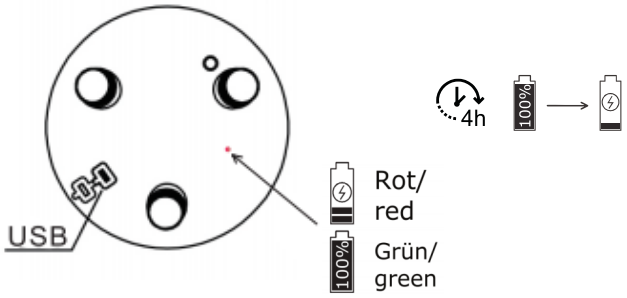

LED 4 W
420 lm
4 W
300 lm
t 25.000 h
T_k 3.000 K / RGB
15.000 x
<0,5 s

997426

incl. 3,7V / 2200mAh

LED 1x LED-Board 3,7V / 4W

USB

- 1x An / On
- 2x Rot / Red
- 3x Grün / Green
- 4x Blau / Blue
- 5x Farbwechsel / Color change
- 6x Aus / Off

USB

USB

- Rot/
red
- Grün/
green