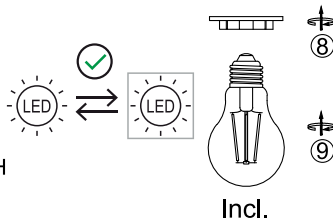

GLOBO
LIGHTING
www.globo-lighting.com

15344SLMDS

E27 1 x Max.40W or LED bulb 7W
230V ~ , 50Hz

GLOBO Handels GmbH
Gewerbstrasse 3
A-9184 Sankt Peter
AUSTRIA

DEU:
Dieses Produkt enthält eine Lichtquelle der Energieeffizienzklasse <E>

GBR:
This product contains a light source of energy efficiency class <E>

BIH:
Ovaj proizvod sadržava izvor svjetlosti klase energetske učinkovitosti <E>

BG:
Този продукт включва светлинен източник с клас на енергийна ефективност <E>