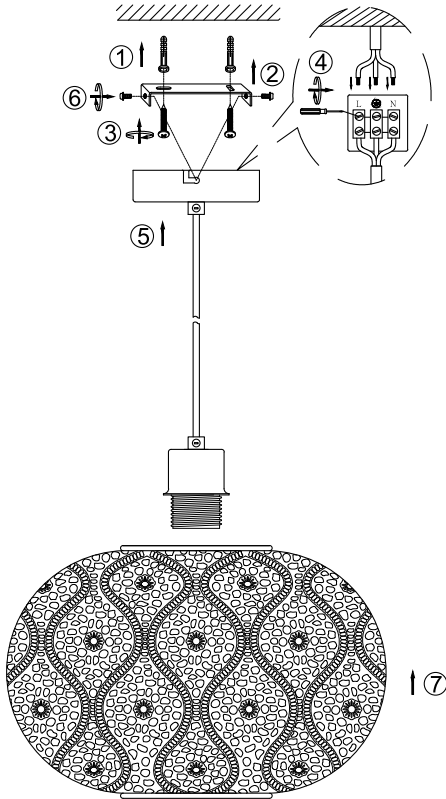

GLOBO
LIGHTING
www.globo-lighting.com

15344SLMDS

E27 1 x Max.40W or LED bulb 7W
230V ~ , 50Hz

GLOBO Handels GmbH
Gewerbstrasse 3
A-9184 Sankt Peter
AUSTRIA

DEU:
Dieses Produkt enthält eine Lichtquelle der Energieeffizienzklasse <E>