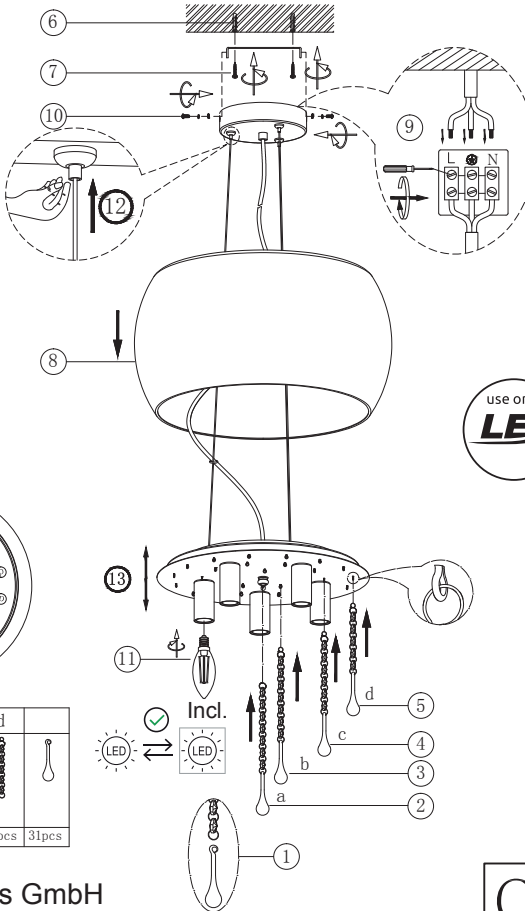

GLOBO
LIGHTING
 www.globo-lighting.com

B

15809HLMDS
E14 5 x Max. 4W
230V~, 50Hz

a	b	c	d	
1pcs	5pcs	10pcs	15pcs	31pcs

GLOBO Handels GmbH
 Gewerbestrasse 3
 A-9184 Sankt Peter
 AUSTRIA

DEU:

Dieses Produkt enthält eine Lichtquelle der Energieeffizienzklasse <E>

GBR:

This product contains a light source of energy efficiency class <E>

BIH:

Ovaj proizvod sadržava izvor svjetlosti klase energetske učinkovitosti <E>

BG:

Този продукт включва светлинен източник с клас на енергийна ефективност <E>