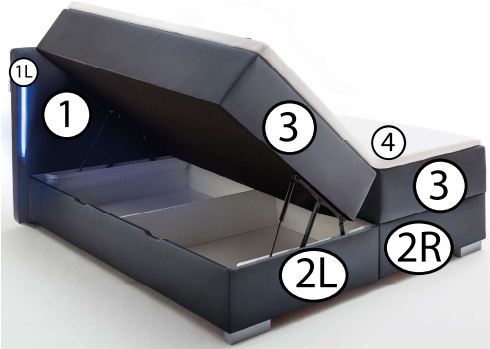

	meise.möbel® Meise Möbel GmbH & KG Klosterbauerschafter Straße 27 D-32278 Kirchleggen			LED 180 by meise								
A-82	B-82	C-82	D-82	E-82	F-82	GL / GR-82	H-82	I-82	J-82	K-82	L-82	M-82
H 50	H 50	4*70	M8*50	M8*35	M8	2 / 2	800N	M8*16	M8*20	5	820*95*60	3,5*16
10	2	4	12	4	4		4	8	12	1	4	16
N-82	O-82	P-82	Q-82	R-82	S-82	T-82	U-82	V-82	W-82	X-82	Y-82	
									-			
3,5*16	11*11	36W	M8*16	M8	15*50	2	2	1	-	4*35	1	
6	2	2	1	8	8	2	2	1	-	8	1	