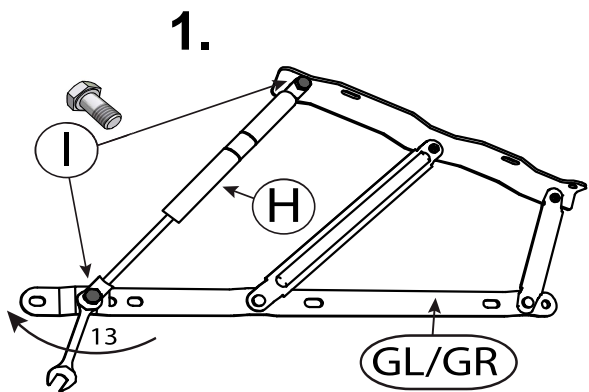

60 min

meise.möbel®
Meise Möbel GmbH & KG
Klosterbauerschafter Straße 27
D-32278 Kirchlegern

LED 180 by meise

5