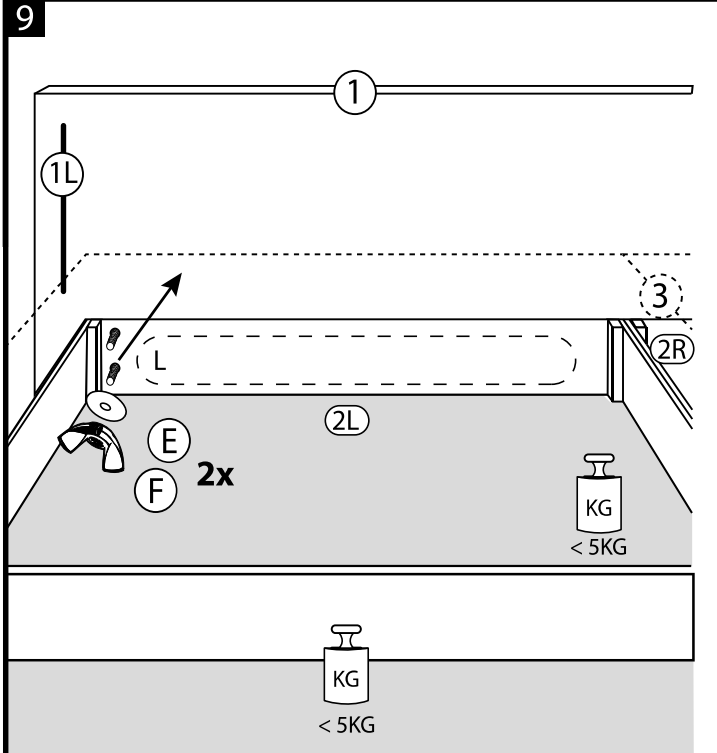

meise.möbel®
Meise Möbel GmbH & KG
Klosterbauerschafter Straße 27
D-32278 Kirchlegern

LED 180 by meise

5

6

7

8

Recycling-Anleitung: