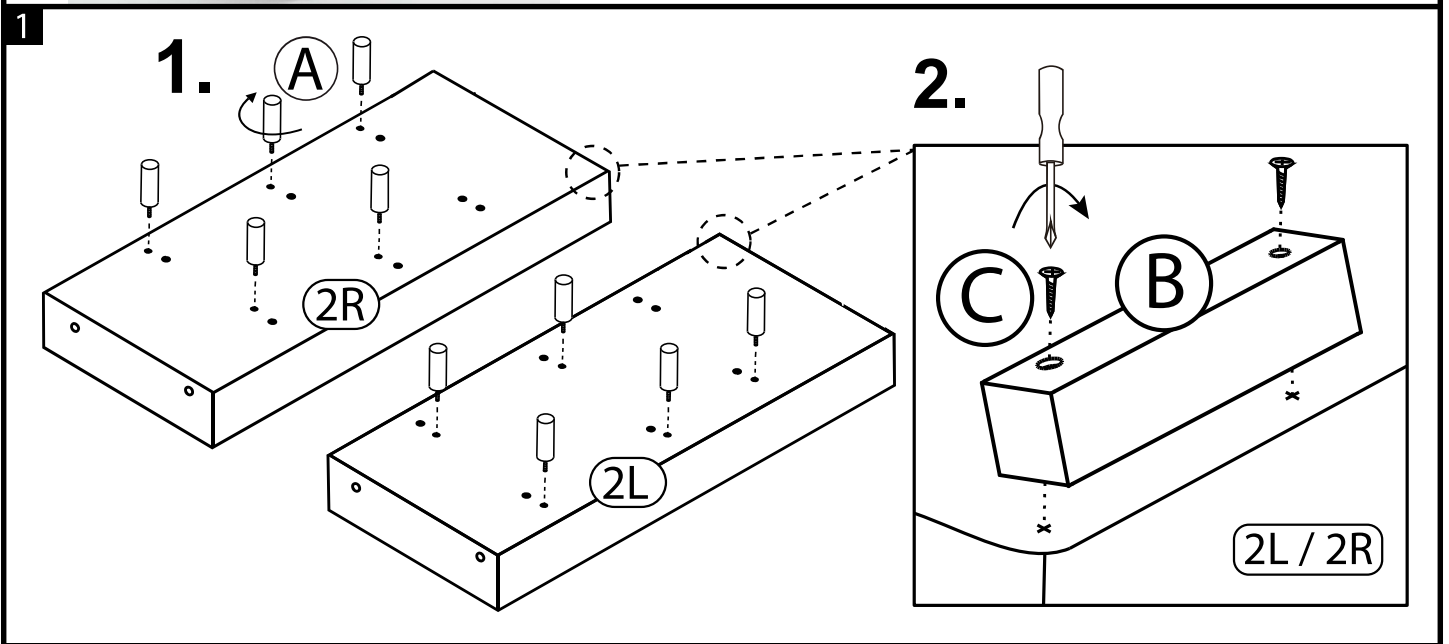

Dieses Produkt enthält eine Lichtquelle der Energieeffizienzklasse G.