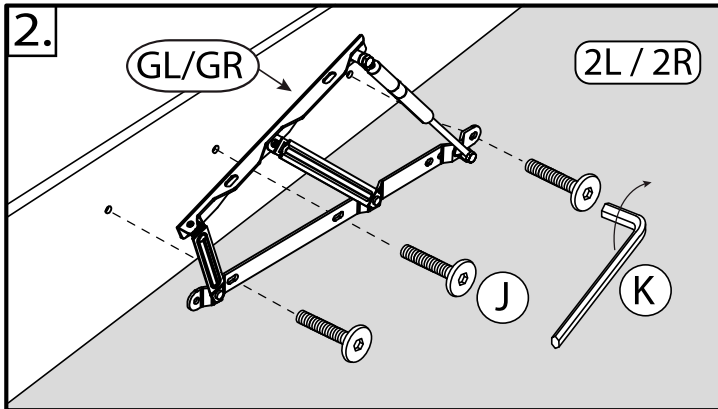

60 min

meise.möbel®
Meise Möbel GmbH & KG
Klosterbauerschafter Straße 27
D-32278 Kirchlegern

LED 180 by meise

5