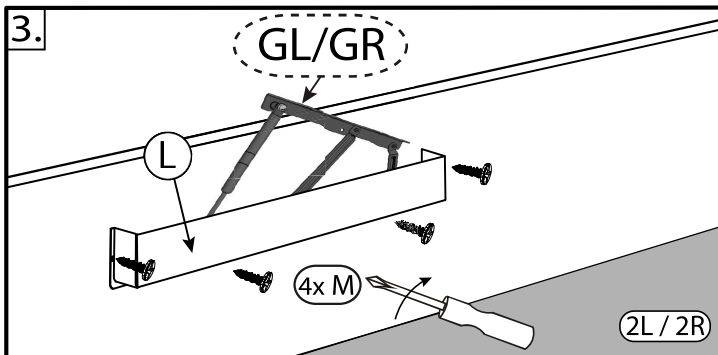

60 min

meise.möbel®
Meise Möbel GmbH & KG
Klosterbauerschafter Straße 27
D-32278 Kirchlegern

LED 180 by meise

5