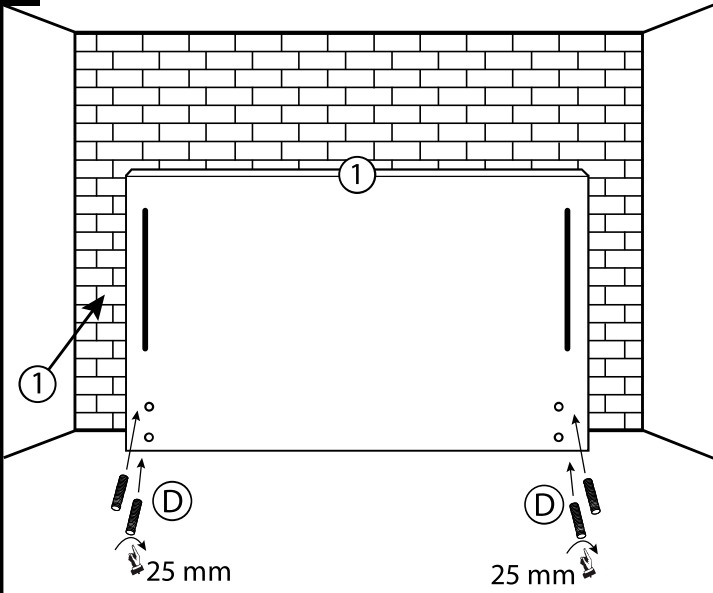

60 min

meise.möbel®
Meise Möbel GmbH & KG
Klosterbauerschafter Straße 27
D-32278 Kirchlegern

LED 180 by meise

5

6

7

8