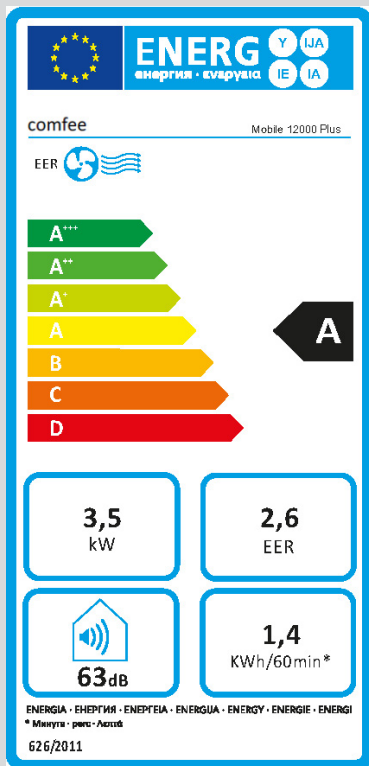

10002150

mobile Klimaanlage

Mobile 12000 Plus

4048164117062

- 12.000 BTU/h Leistung
- geeignet für Räume bis 43m²
- Energieeffizienzklasse A
- Kühlmittel R290
- inkl. Fernbedienung
- LED Display
- WiFi
- Temperaturbereich 17°C bis 35°C
- Entfeuchtungsleistung 84,4 L/24h
- Kühlen, Entfeuchten, Ventilieren
- Schlafmodus
- Timer
- Schalldruckpegel (Hi/Mi/Lo) 52/51/50,5 dB(A)
- Schallleistungspegel 63 dB(A)
- 2 Jahre Garantie

Midea Europe GmbH
Ludwig-Erhard-Straße 14
65760 Eschborn
Deutschland

+49 (0) 6196 90 20 - 0
info-meg@midea.com
www.feelcomfee.com

Comfee

10002150

mobile Klimaanlage

Mobile 12000 Plus

4048164117062

Marke	Comfee
Model	Mobile 12000 Plus
EAN	40 48164 11706 2
Produktkategorie	mobile Klimaanlage

Design

Farbe	weiß
-------	------

Leistung & Technik

Luftleistung (hi/mi/lo) [m³/h]	420/370/355
Kühlleistung [Btu/h]	12000
Entfeuchtungsleistung 30°C/80%Rh [L/24h]	84,4
Raumgröße bis zu [m²]	43
EER Wert (W/W)	2,6
Kühlmittel	R290
Schalleistungspegel [dB(A)]	63
Schalldruckpegel (hi/mi/lo) [dB(A)]	52/51/50,5

Funktionen

Ventilieren	ja
Kühlen	ja
Entfeuchten	ja
Display	ja
Fernbedienung	ja
Timer	ja

Verbrauch & Umwelt

Energieeffizienzklasse [A-Z]	A
------------------------------	---

Anschlusswerte

Anschlusswert [W]	1350
Spannung [V]	220-240V, 1Ph
Frequenz [Hz]	50Hz
Absicherung [A]	4,65
Temperaturbereich [C]	17°C-35°C
Verbrauch im Stand by Modus [W]	0,5
Start-Stromaufnahme [A]	2,5
Verbrauch im Aus-Zustand [W]	1
max. Stromaufnahme [A]	8,0
max. Leistungsaufnahme Verbrauch [W]	1450