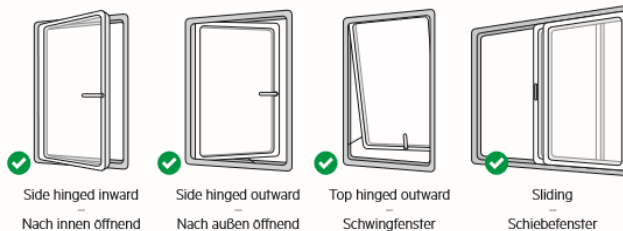

PRODUKT-HIGHLIGHTS

Erreichen Sie Ihre persönlich gewünschte Innenraumtemperatur mit diesem leicht zu installierenden Fensterabdichtungs-Set.

Die ideale Lösung:

Das Fenster-Set ist ein ideales System mit einer schnellen und einfachen Installationslösung.

Ausziehbar – erweiterbar:

Mit dem Set lassen sich Fenster bis 147cm Höhe abdichten. Zusätzlich verlängerbar mit dem separat erhältlichen WE35 Erweiterungsstück. Das AWK04 kann mit zusätzlich zwei Erweiterungsstücken verlängert werden.

Höhere Leistung:

Das Textildichtungsset verbessert die Effizienz Ihrer Klimaanlage. Es verhindert den Zufluss von Außenluft, die von oben und unten durch das Fenster eindringt.

(beinahe) universal:

Passt für alle portablen Klimageräte mit 15cm Schlauchdurchmesser, sowie folgende Fenstertypen:

AUSSTATTUNG

- 1.) ausziehbare Fensterleiste
- 2.) Schlauchschutz
- 3.) Schlauchhalterung
- 4.) Fensterrahmenverbindung
- 5.) Erweiterungsstücke
- 6.) Abdeckung für Fensterschiebesatz
- 7.) Textilstücke für Fensterseitenabdeckung
- 8.) Selbstklebende Klettunkte für seitliche Abdeckungsstücke

PNC: 900923306
EAN: 7319599037810
UVP: 89,99 €

Maße (B x H x T, mm): 170 * 850 * 130
VE: 2