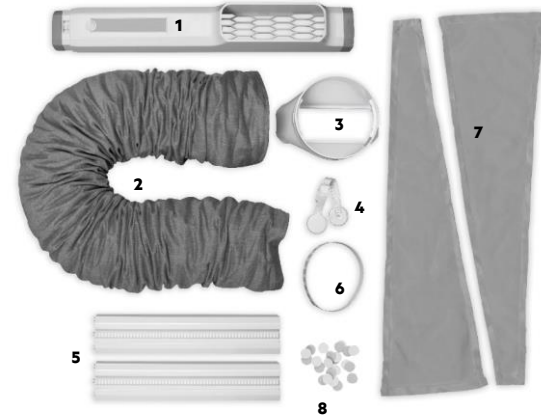

AUSSTATTUNG

- 1.) ausziehbare Fensterleiste
- 2.) Schlauchschutz
- 3.) Schlauchhalterung
- 4.) Fensterrahmenverbindung
- 5.) Erweiterungsstücke
- 6.) Abdeckung für Fensterschiebesatz
- 7.) Textilstücke für Fensterseitenabdeckung
- 8.) Selbstklebende Klettunkte für seitliche Abdeckungsstücke

PNC: 900923306
EAN: 7319599037810
UVP: 89,99 €

Maße (B x H x T, mm): 170 * 850 * 130
VE: 2