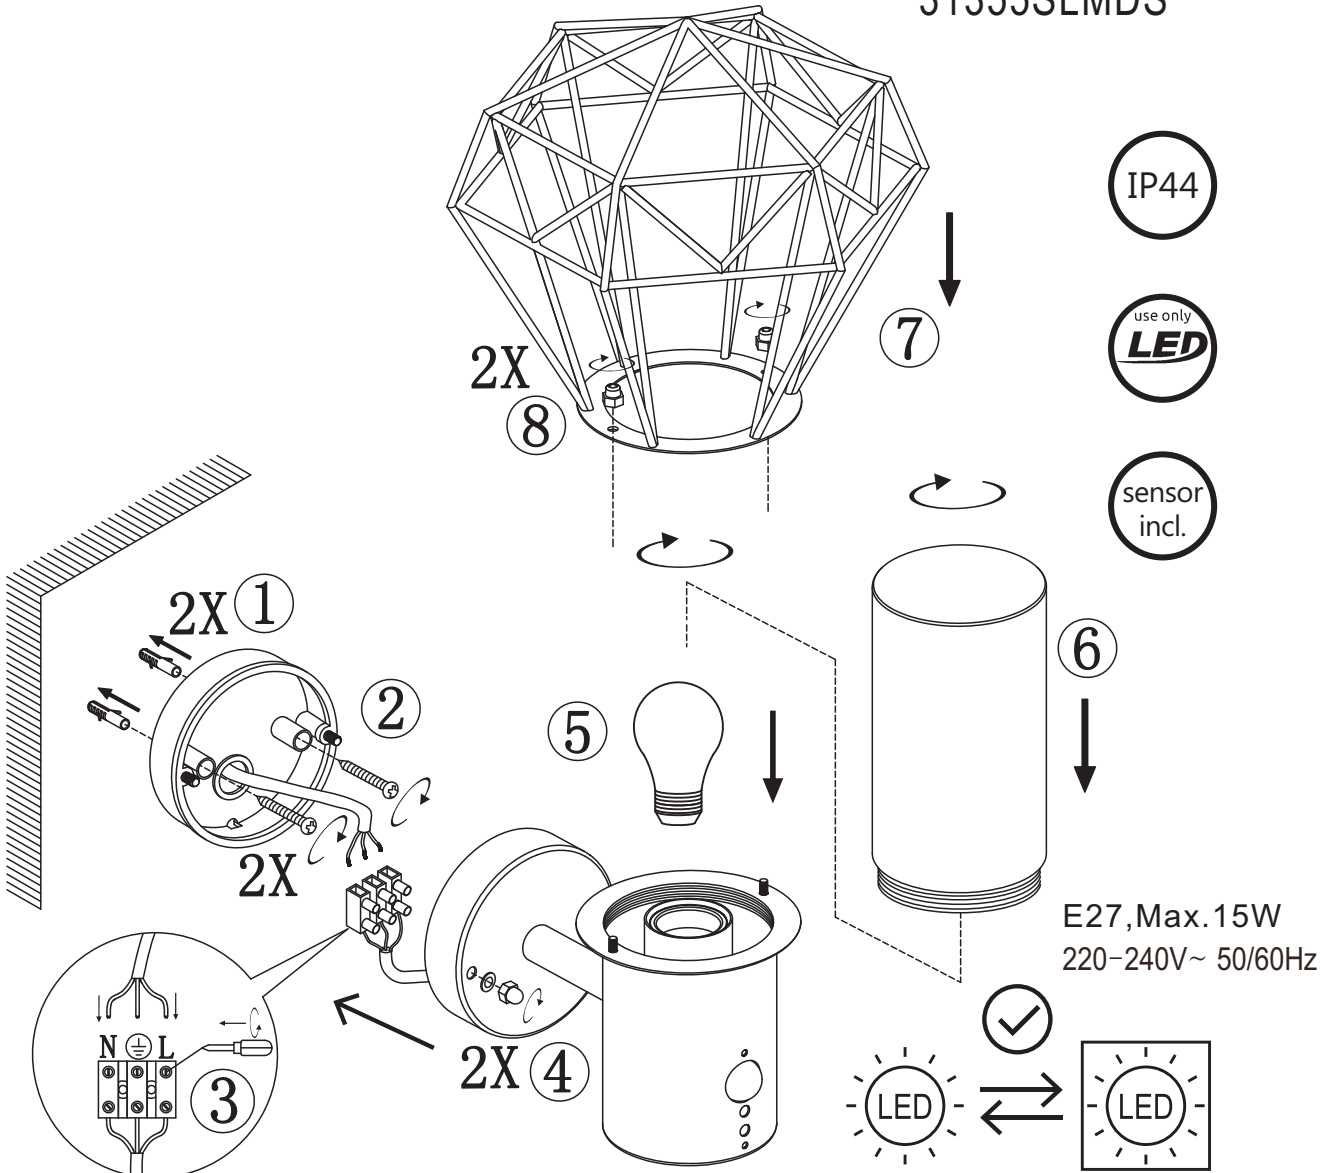

# GLOBO

LIGHTING

www.globo-lighting.com

31355SLMDS

E27, Max. 15W  
220-240V ~ 50/60Hz

GLOBO Handels GmbH  
Gewerbestr. 3  
A-9184 Sankt Peter  
AUSTRIA

DEU: Dieses Produkt enthält eine Lichtquelle der Energieeffizienzklasse (E).

GBR: This product contains a light source of energy efficiency class (E).

BIH: Ovaj proizvod sadržava izvor svjetlosti klase energetske učinkovitosti (E).

BG: Този продукт включва светлинен източник с клас на енергийна ефективност (E).