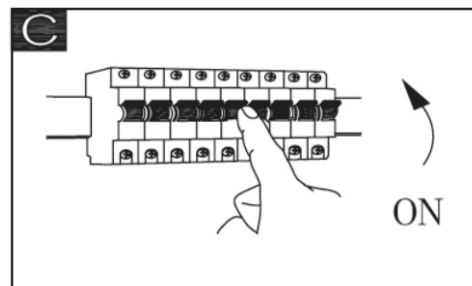

# GLOBO

LIGHTING

www.globo-lighting.com

31355SLMDS

E27, Max. 15W  
220-240V ~ 50/60Hz

GLOBO Handels GmbH  
Gewerbestr. 3  
A-9184 Sankt Peter  
AUSTRIA

DEU: Dieses Produkt enthält eine Lichtquelle der Energieeffizienzklasse (E).