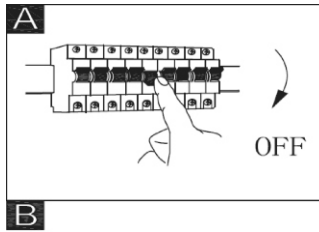

# GLOBO

LIGHTING

www.globo-lighting.com

31355SLMDS

E27, Max. 15W  
220-240V ~ 50/60Hz

GLOBO Handels GmbH  
Gewerbestr. 3  
A-9184 Sankt Peter  
AUSTRIA

DEU: Dieses Produkt enthält eine Lichtquelle der Energieeffizienzklasse (E).