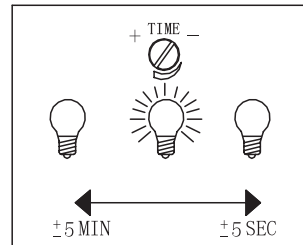

# GLOBO

LIGHTING

www.globo-lighting.com

31355SLMDS

E27, Max. 15W  
220-240V ~ 50/60Hz

GLOBO Handels GmbH  
Gewerbestr. 3  
A-9184 Sankt Peter  
AUSTRIA

DEU: Dieses Produkt enthält eine Lichtquelle der Energieeffizienzklasse (E).