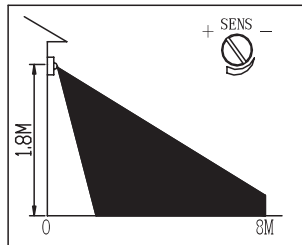

# GLOBO

LIGHTING

www.globo-lighting.com

31355SLMDS

E27, Max. 15W  
220-240V ~ 50/60Hz

GLOBO Handels GmbH  
Gewerbestr. 3  
A-9184 Sankt Peter  
AUSTRIA

DEU: Dieses Produkt enthält eine Lichtquelle der Energieeffizienzklasse (E).