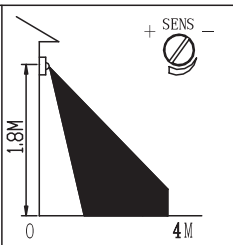

# GLOBO

LIGHTING

www.globo-lighting.com

31355SLMDS

E27, Max. 15W  
220-240V ~ 50/60Hz

GLOBO Handels GmbH  
Gewerbestr. 3  
A-9184 Sankt Peter  
AUSTRIA

DEU: Dieses Produkt enthält eine Lichtquelle der Energieeffizienzklasse (E).