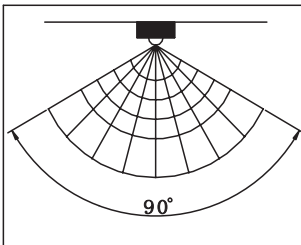

# GLOBO

LIGHTING

www.globo-lighting.com

31355SLMDS

E27, Max. 15W  
220-240V ~ 50/60Hz

GLOBO Handels GmbH  
Gewerbestr. 3  
A-9184 Sankt Peter  
AUSTRIA

DEU: Dieses Produkt enthält eine Lichtquelle der Energieeffizienzklasse (E).