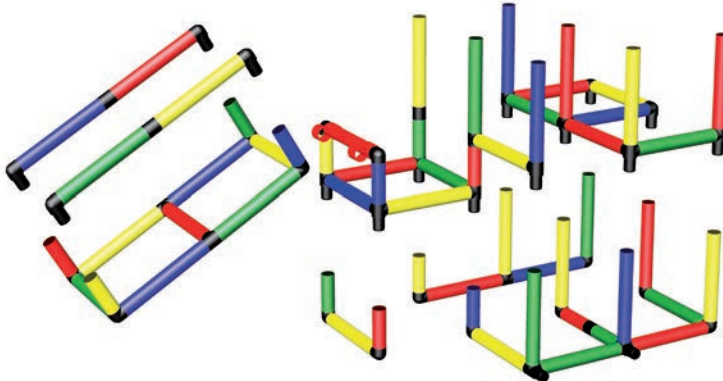

Sommertraum Schwimm-
badturm mit Bogenrutsche und
Babyecke

Summer Dream Swimming
Pool Tower with Curved Slide
and Baby Corner

445 x 205 x 236 cm
3 6 std/h

C0051

Erforderliche Produkte Required Products

1x

1x

1x

1x

1

2

3