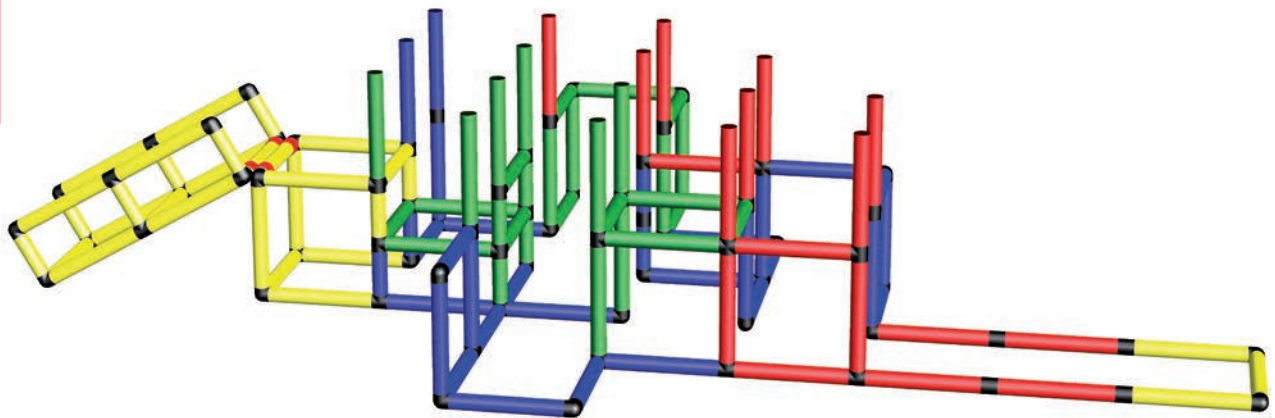

Superkletterpyramide Extreme mit Modularrutsche

Super-Climbing Pyramid Extreme with Modular Slide

450 x 205 x 165 cm

2 5 std/h

C0070

Erforderliche Baukästen Required Kits

1x

2x

1x

1

2

3

4