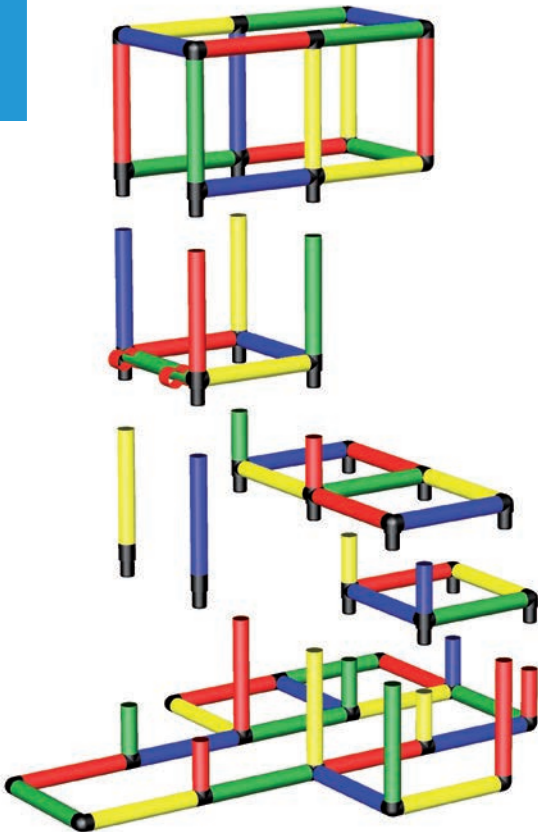

Abgefahrter Babyturm mit großer
Plattenrutsche

Crazy Babytower with big Panelslide

235 x 125 x 145 cm

1 1/2 3 std/h

B0002

Erforderliche Baukästen Required Kits

1x

1x

1