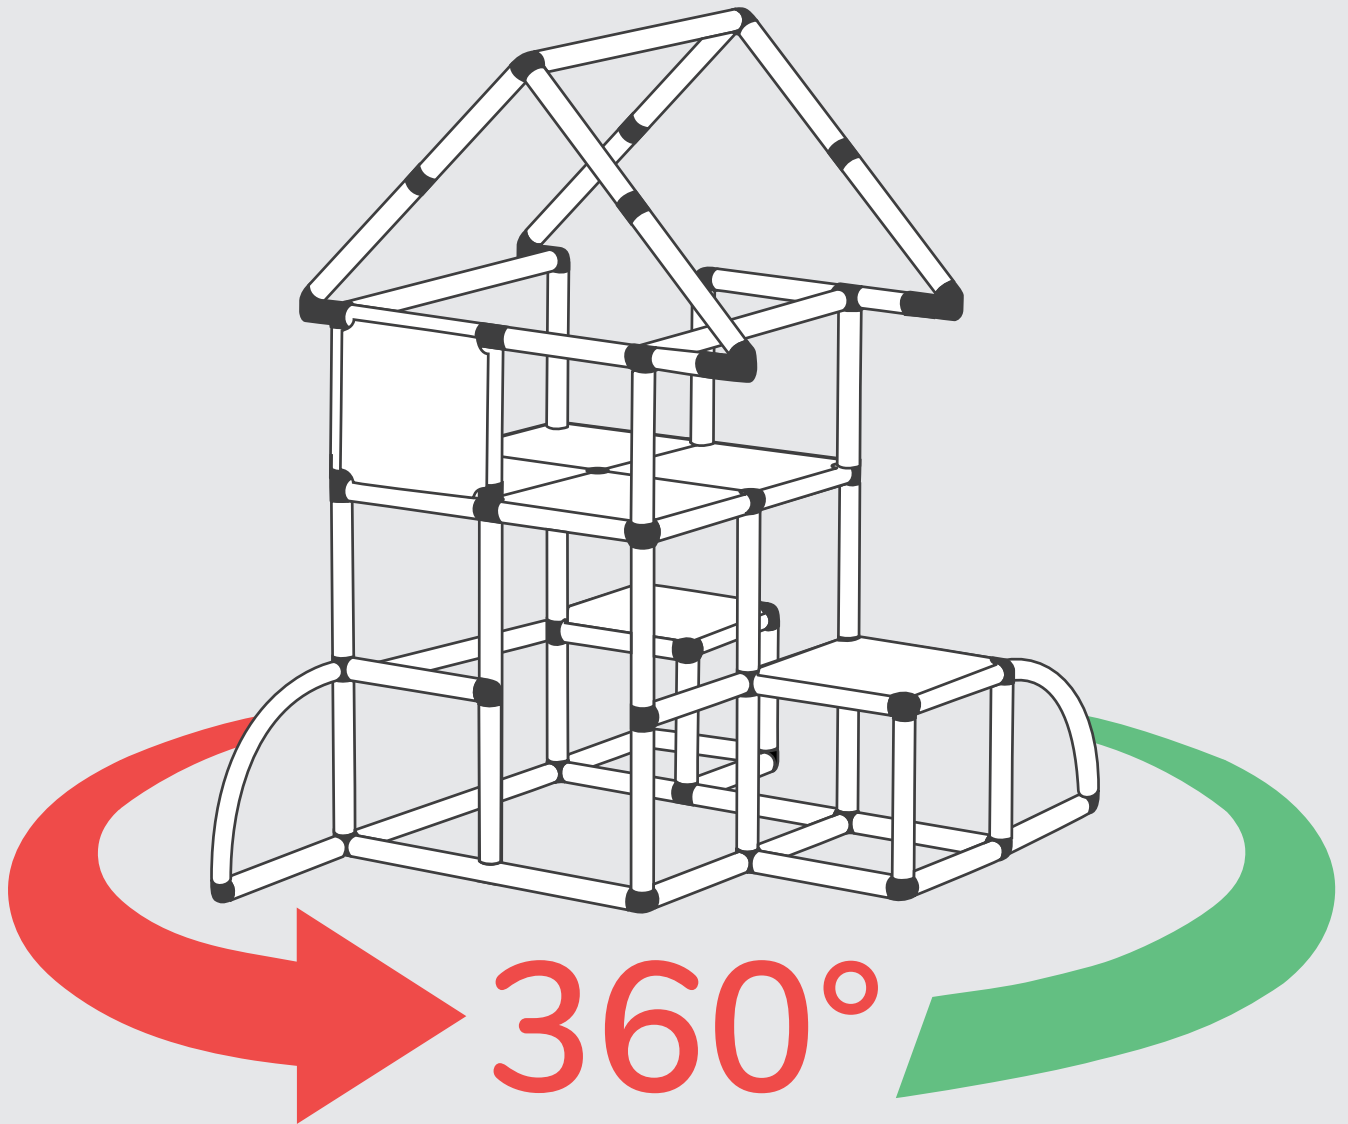

quadro UPGRADE KIT

310 09
∞ Designs

188 Teile
188 parts

Ab 6 Monate
From 6 months

Über 400 Designs
More than 400 designs

Mobilgeräte optimiert
Optimized for smartphones

www.quadromdb.com

Features

360° Ansicht
360° view

Altersempfehlung
Recommended age

Aufbauzeit
Build time

Hilfreiche Downloads
Useful downloads

Designmaße
Design dimensions

Erforderliche Baukästen
Required kits

Dies ist nur eine Auswahl von Designs. Eine vollständige Übersicht findest du auf quadromdb.com!

This is only a selection of designs. You can find a complete overview on quadromdb.com!

COMBO (benötigt einen weiteren Baukasten) **COMBO** (require an additional kit)

▶ 04

Abgefahrener Babyturm mit großer Plattenrutsche

3

2

4

Küstenturm mit großem Dach

Sea Coast Tower with large Roof

165 x 165 x 184 cm

2 3 std/h

B0063