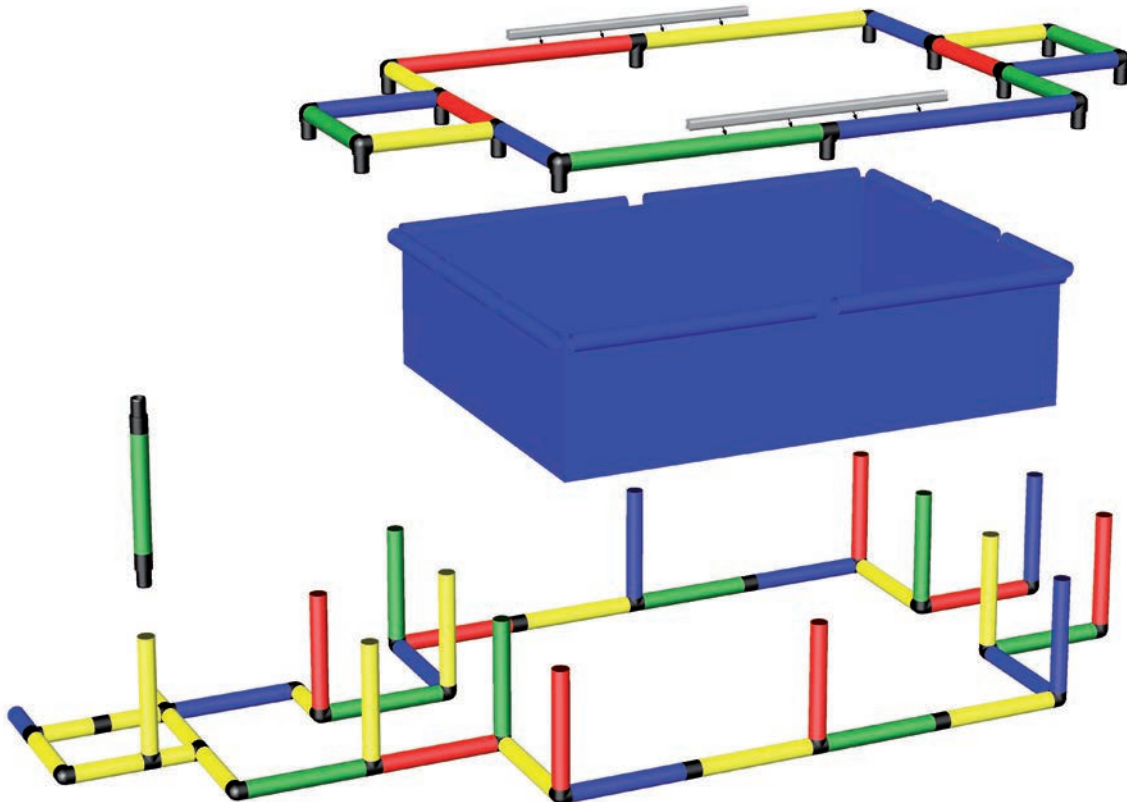

Erforderliche Produkte Required Products

1x

1x

1x

1x

1