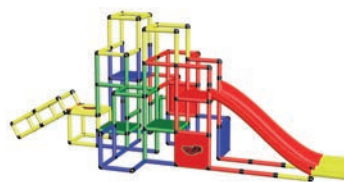

Crazy Babytower with big Panelslide

B0002 🧑 1½ ⌚ 3 std/h

▶ 05

Spielturm Junior mit Super Rampe

Play Tower Junior with Super Ramp

B0057 🧑 1½ ⌚ 3 std/h

▶ 06

Zweiwürfel Spielturm mit Rampe

Double Cube Play Tower with Ramp

B0058 🧑 1½ ⌚ 3 std/h

▶ 07

Küstenturm mit großem Dach

Sea Coast Tower with large Roof

B0063 🧑 2 ⌚ 3 std/h

MEGA (benötigt weitere Baukasten) **MEGA** (require additional kits)

▶ 08 – 09

Sommertraum Schwimmbad-turm mit Bogenrutsche und Babyecke

Summer Dream Swimming Pool Tower with Curved Slide and Baby Corner

C0051 🧑 3 ⌚ 6 std/h

▶ 10 – 11

Superkletterpyramide Extreme mit Modularrutsche

Super-Climbing Pyramid Extreme with Modular Slide

C0070 🧑 2 ⌚ 5 std/h

Weitere Designs auf
More designs
quadromdb.com

Abgefahrter Babyturm mit großer
Plattenrutsche

Crazy Babytower with big Panelslide

235 x 125 x 145 cm