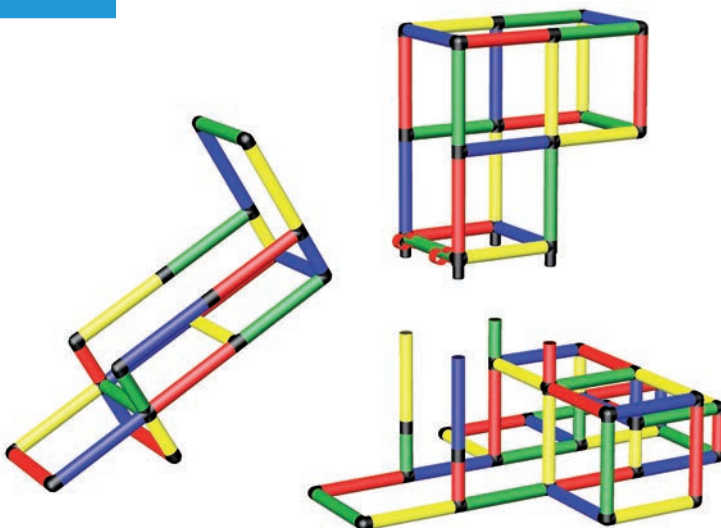

Super-Climbing Pyramid Extreme with Modular Slide

C0070 🧑 2 ⌚ 5 std/h

Weitere Designs auf
More designs
quadromdb.com

Abgefahrter Babyturm mit großer
Plattenrutsche

Crazy Babytower with big Panelslide

235 x 125 x 145 cm

4

Spielturm Junior mit Super Rampe
Play Tower Junior with Super Ramp

155 x 125 x 176 cm

1 1/2 3 std/h

B0057

Erforderliche Baukästen Required Kits

1x

1x