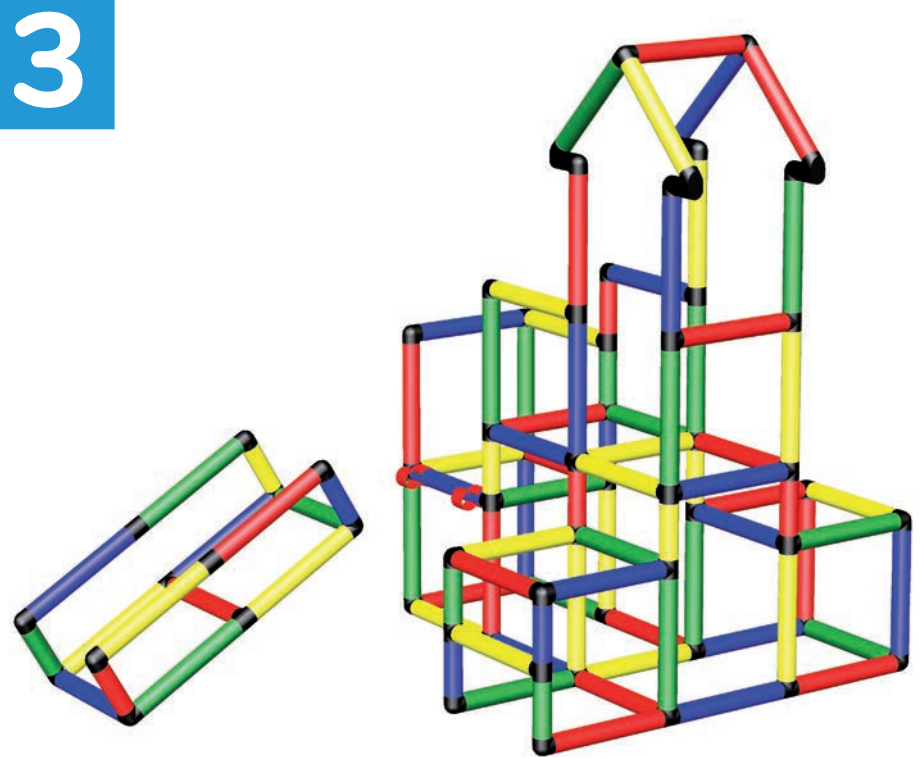

4

Spielturm Junior mit Super Rampe
Play Tower Junior with Super Ramp

155 x 125 x 176 cm

1 1/2 3 std/h

B0057

Erforderliche Baukästen Required Kits

1x

1x

Zweiwürfel Spielturm mit Rampe
Double Cube Play Tower with Ramp

170 x 132 x 176 cm

1½ 3 std/h

B0058

Erforderliche Baukästen Required Kits

1x

1x

1

3

2

4

Küstenturm mit großem Dach

Sea Coast Tower with large Roof

165 x 165 x 184 cm

2 3 std/h

B0063