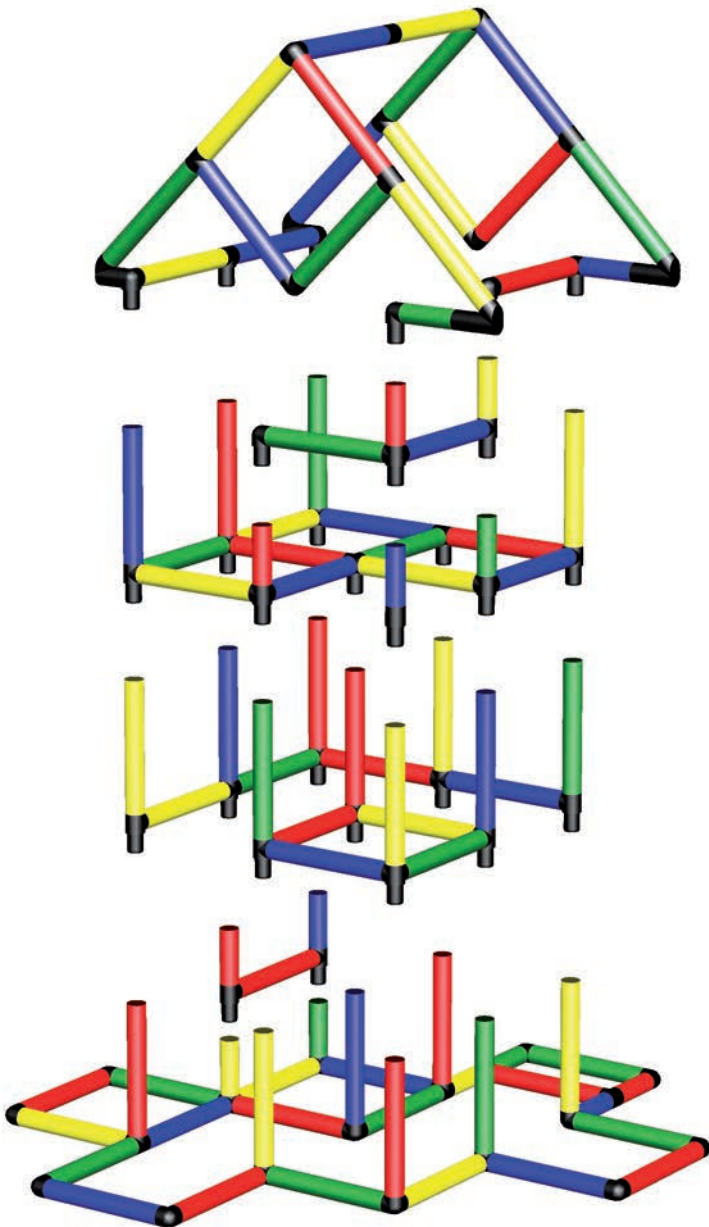

3

2

4

Küstenturm mit großem Dach

Sea Coast Tower with large Roof

165 x 165 x 184 cm

2 3 std/h

B0063

Erforderliche Baukästen Required Kits

1x

1x

1

2

Sommertraum Schwimm-
badturm mit Bogenrutsche und
Babyecke

Summer Dream Swimming
Pool Tower with Curved Slide
and Baby Corner

445 x 205 x 236 cm
3 6 std/h