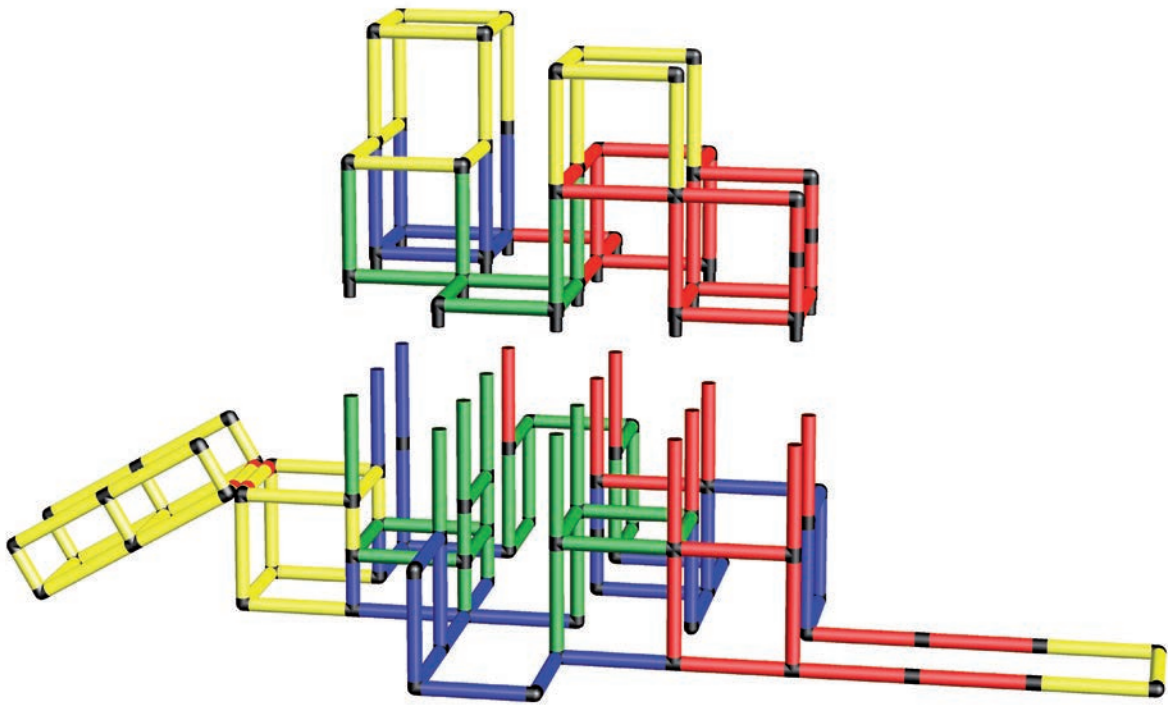

5

6

7

Einzelteile UPGRADE KIT Components UPGRADE KIT

Raumkupplung
4-armig
4 way connector
6x 000 41

Flächenkupplung
3-armig
T connector
6x 001 31

Flächenkupplung
2-armig (90°)
Elbow connector
8x 001 21

Flächenkupplung
2-armig (180°)
2 way connector
4x 001 11