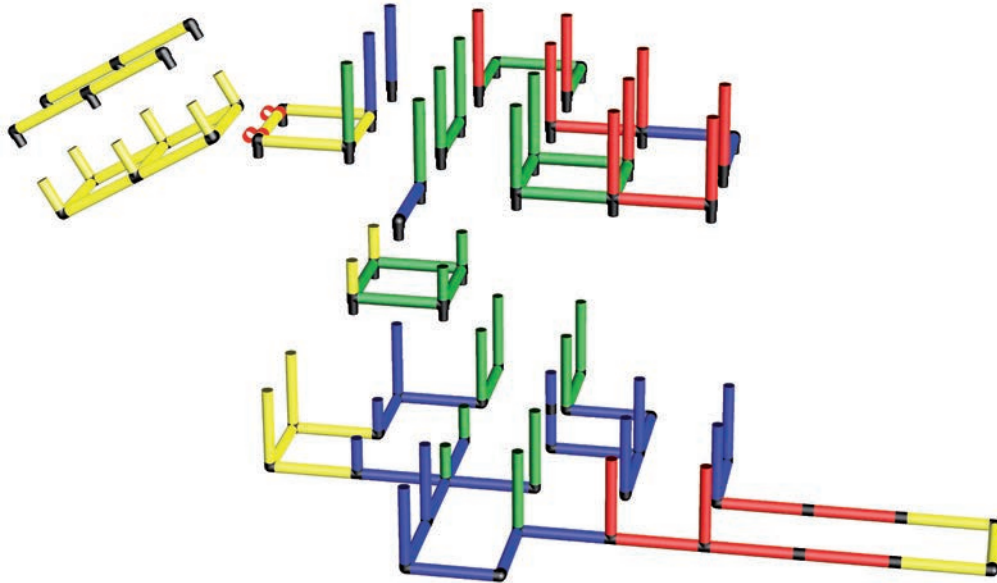

Erforderliche Baukästen Required Kits

1x

2x

1x

1