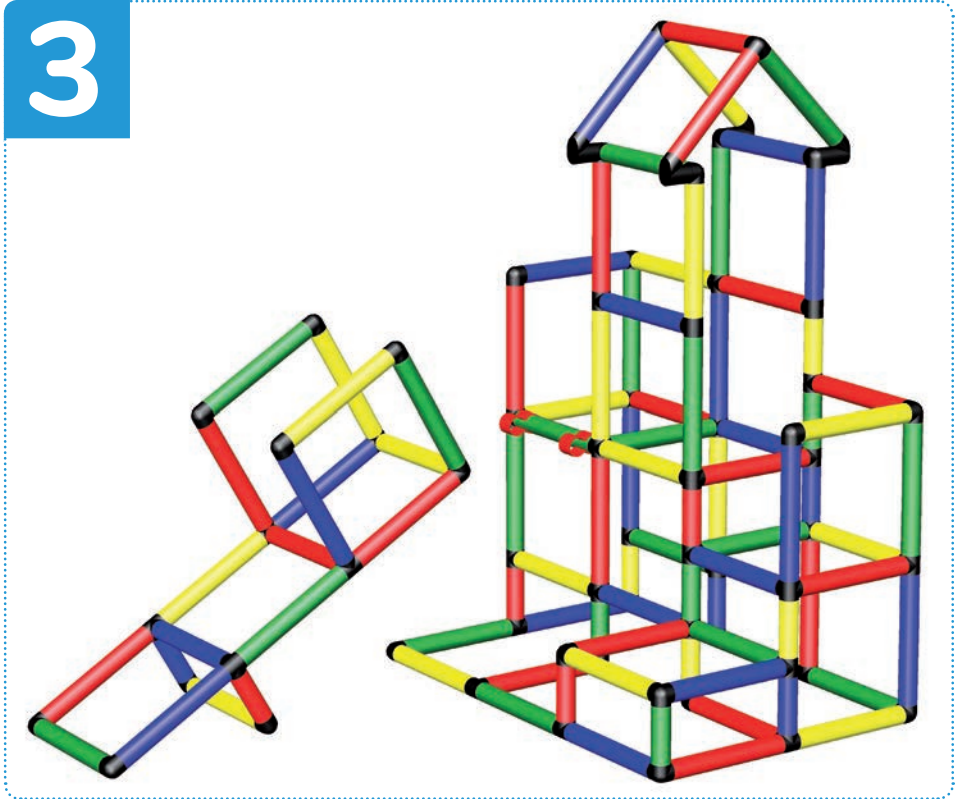

4

Spielturm Junior mit Super Rampe
Play Tower Junior with Super Ramp

155 x 125 x 176 cm

1 1/2 3 std/h

B0057

Erforderliche Baukästen Required Kits

1x

1x

Zweiwürfel Spielturm mit Rampe
Double Cube Play Tower with Ramp

170 x 132 x 176 cm

1½ 3 std/h

B0058

Erforderliche Baukästen Required Kits

1x

1x

1