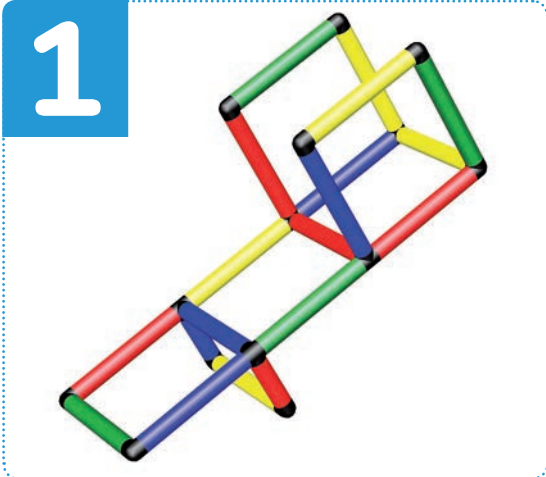

4

Spielturm Junior mit Super Rampe
Play Tower Junior with Super Ramp

155 x 125 x 176 cm

1 1/2 3 std/h

B0057

Erforderliche Baukästen Required Kits

1x

1x

Zweiwürfel Spielturm mit Rampe
Double Cube Play Tower with Ramp

170 x 132 x 176 cm

1½ 3 std/h

B0058

Erforderliche Baukästen Required Kits

1x

1x

1