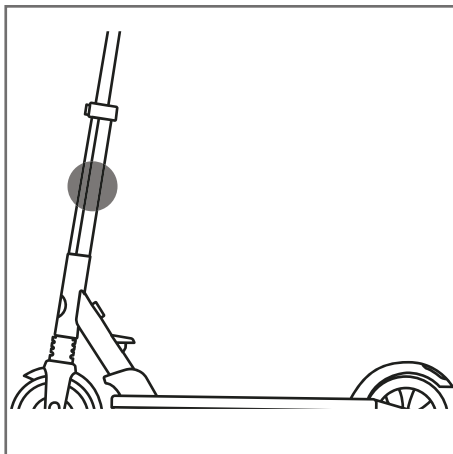

7237 HANDSCHELLENSCHLOSS

BEDIENUNGSANLEITUNG | ANBAUANLEITUNG

DAS SOLLTEN SIE BEI DER PFLEGE BEACHTEN:

Bitte pflegen Sie den Schließzylinder in regelmäßigen Abständen mit geeigneten Pflegemitteln (wie z.B. dem PROPHETE Multifunktionsöl), um die volle Funktionsfähigkeit des Schlosses zu gewährleisten.