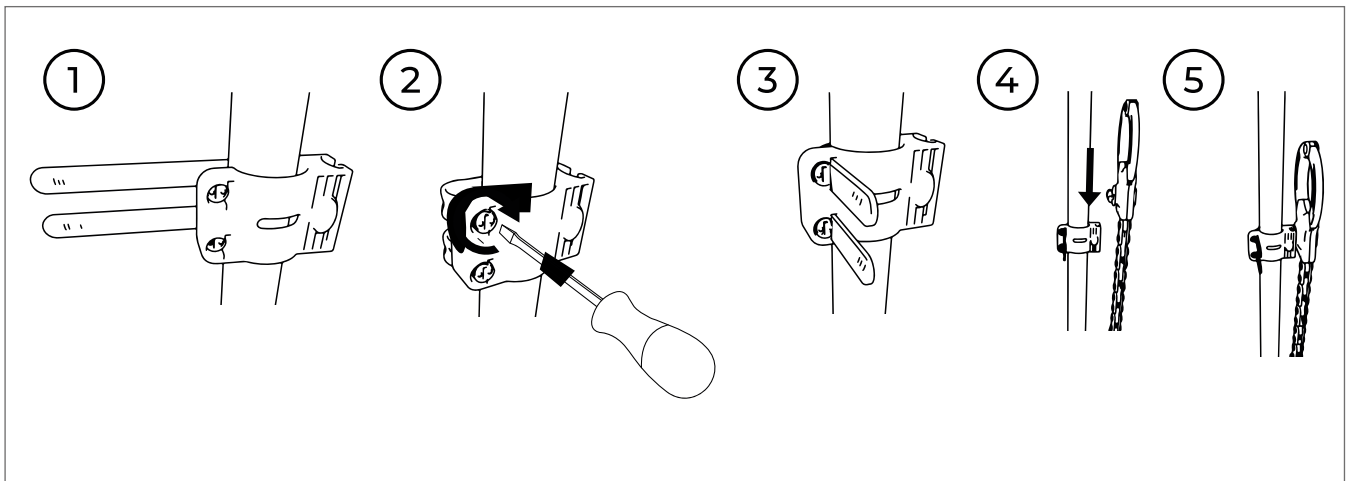

7237 HANDSCHELLENSCHLOSS

BEDIENUNGSANLEITUNG | ANBAUANLEITUNG

DAS SOLLTEN SIE BEI DER PFLEGE BEACHTEN:

Bitte pflegen Sie den Schließzylinder in regelmäßigen Abständen mit geeigneten Pflegemitteln (wie z.B. dem PROPHETE Multifunktionsöl), um die volle Funktionsfähigkeit des Schlosses zu gewährleisten.