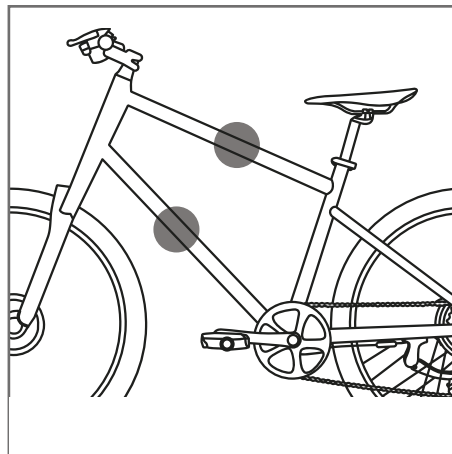

7237 HANDSCHELLENSCHLOSS

BEDIENUNGSANLEITUNG | ANBAUANLEITUNG

DAS SOLLTEN SIE BEI DER PFLEGE BEACHTEN:

Bitte pflegen Sie den Schließzylinder in regelmäßigen Abständen mit geeigneten Pflegemitteln (wie z.B. dem PROPHETE Multifunktionsöl), um die volle Funktionsfähigkeit des Schlosses zu gewährleisten.