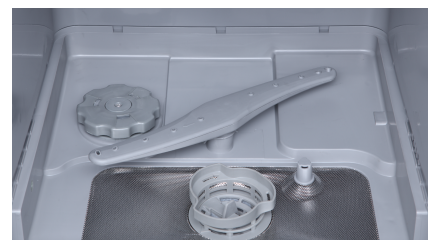

Geschirrspüler Mini

CTS 3.2G

40 48164 11497 9

- Mini-Geschirrspüler
- 44cm breit
- 2 Maßgedecke
- Energieeffizienzklasse G
- IOT
- Integrierter Wasserenthärter
- Einbauwassertank (Wasseranschluss nicht nötig)
- 5 Liter Wasserverbrauch
- Geräuschpegel: 58 dB(A)
- Farbe: Weiß

2019/2017

Marke	Comfee
Model	CTS 3.2G
EAN	40 48164 11497 9
Produkt	Tischgeschirrspüler
Produktkategorie	Geschirrspüler
Bauart	Standgerät

Design

Farbe	Weiß
-------	------

Leistung & Technik

Energieeffizienzklasse [A-G]	G
Maßgedecke	2
Motor	Universal
Trockentechnologie	Natürlich
Filter	2 Fach
Filter selbstreinigend	•
Wasserhärte einstellbar	Elektronisch