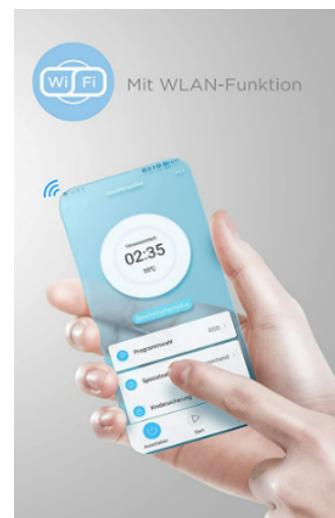

Geschirrspüler Mini

CTS 3.2G

40 48164 11497 9

- Mini-Geschirrspüler
- 44cm breit
- 2 Maßgedecke
- Energieeffizienzklasse G
- IOT
- Integrierter Wasserenthärter
- Einbauwassertank (Wasseranschluss nicht nötig)
- 5 Liter Wasserverbrauch
- Geräuschpegel: 58 dB(A)
- Farbe: Weiß

Bedienung & Anzeige

Statusanzeige	Elektronisch
Digitale Anzeige Klaspüler & Salz	-/•
Zeitvorwahl	-

Programme

Anzahl Programme	6
Eco	•
Intensive	•
Rapid	•
Extra Drying	•
Self Clean	•
Cloud Wash (Fruit, Baby Care, Glass, Storage)	•