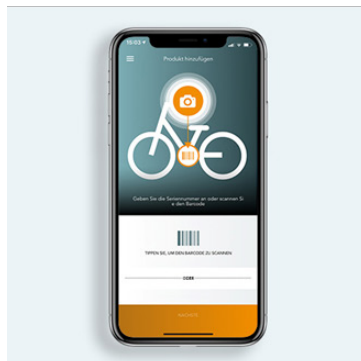

Alles über Ihr E-Bike - gebündelt in der Prophete App

Everything about your e-bike - combined inside the Prophete app

Mit unserer kostenlosen Service- und Vorteils-App können Sie Ihr Prophete E-Bike* oder einen unserer neuen Prophete E-Scooter registrieren. Das geht schnell und einfach per Scan oder per Eingabe Ihrer Seriennummer. Die Daten Ihres Modells werden automatisch in der App gespeichert. Ergänzen Sie Ihr Benutzerprofil um ein Foto Ihres Kaufbelegs und wir können Ihnen im Servicefall schnell und unkompliziert helfen.

Mit unserer App können Sie Ihre Routen per GPS aufzeichnen und Ihr Fahrverhalten analysieren.

Neben diesen praktischen App-Features steht Ihnen auf Ihrer Fahrt das Cockpit der App zur Verfügung. Die dort angezeigten Daten werden in Ihrem Benutzerprofil zur späteren Auswertung für Sie aufbereitet.

Register your new Prophete e-bike or a Prophete e-scooter in the app for Prophete service and benefits. Just scan the bar code on your model or enter your serial number and you are ready to go. All the information on your e-bike or e-scooter are inserted into your profile automatically. Complete your user profile with a photo of your sales receipt so that we are able to help you as quickly as possible in case you need our help.*

You are able to track your routes inside the app via GPS and analyse your riding habits.

While you are riding you can employ the user-friendly cockpit of the app. The collected data are saved inside your user profile for an analysis after your ride.