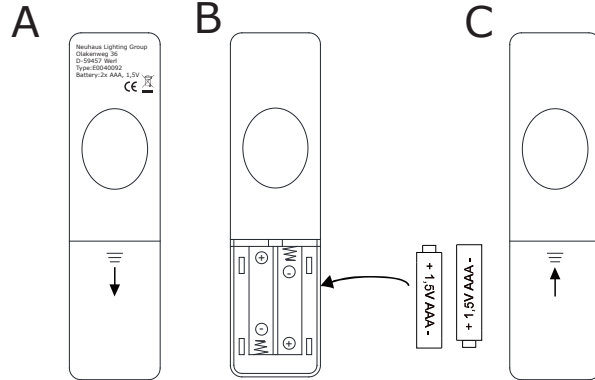

Technische Daten / specifications:

Betriebsspannung / operation voltage: 3 V
Betriebsstrom / operation current: 17 mA
Reichweite der Fernbedienung / remote distance: 6 m
Übertragungsart / transmission mode: Funk / radio (2,4GHz / 4,64dBm)
Batterie / battery: 2x AAA, 1,5V

E0040092

Light ON/OFF / Leuchte EIN/AUS

FAN ON/OFF / Ventilator EIN/AUS

Night light / Nachlicht

RGB

Brightness / Helligkeit

Long press: min/max brightness / langes Drücken: min/max Helligkeit
 Short press: individual stages / Kurzes Drücken: einzelne Stufen

Color Temperature / Farbtemperatur
 Long press: min/max color temperature / langes Drücken: min/max Farbtemperatur
 Short press: individual stages / Kurzes Drücken: einzelne Stufen

Fast switching / schnelles Schalten
1) 2700K
2) 3500K
3) 5000K