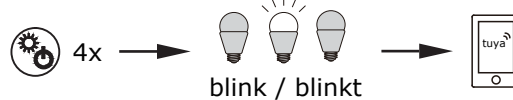

Color Temperature / Farbtemperatur
 Long press: min/max color temperature / langes Drücken: min/max Farbtemperatur
 Short press: individual stages / Kurzes Drücken: einzelne Stufen

Fast switching / schnelles Schalten
1) 2700K
2) 3500K
3) 5000K

Fan min/max speed / Ventilator min/max Geschwindigkeit

Fan Timer / Ventilator Timer
1H 2H
4H

Change of rotation direction / Drehrichtungswechsel

Connect to TUYA-App / Verbinden mit TUYA-App

Disconnect from TUYA-App / Trennung von der TUYA-App