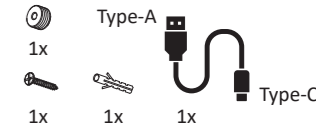

DE

DE Dieses Produkt enthält eine Lichtquelle der Energieeffizienzklasse <G>.

GB This product contains a light source of energy efficiency class <G>.

FR Ce produit comprend une source de lumière de classe d'efficacité énergétique <G>.

ES Este producto contiene una fuente de luz de la clase de eficiencia energética <G>.

HR Ovaj proizvod sadrži izvor svjetlosti energetskog razreda <G>.

HU Ez a termék <G> energiahatékonysági osztályba tartozó fényforrást tartalmaz.

IT Questo prodotto contiene una sorgente luminosa della classe di efficienza energetica <G>.

NL Dit product bevat een lichtbron van energie-efficiëntieklasse <G>.

GB

FR

ES

HR

HU

IT

NL

900255/900256/900257/

900258 - ARMA

LED 1,5 W
130 lm

t 25.000 h

T_K 2.700 K

☞ 15.000 x

💡 → < 0,5 s

900255/900256/900257/900258

5V/3000mAh

LED 1x LED-Board 5V DC/1,5W