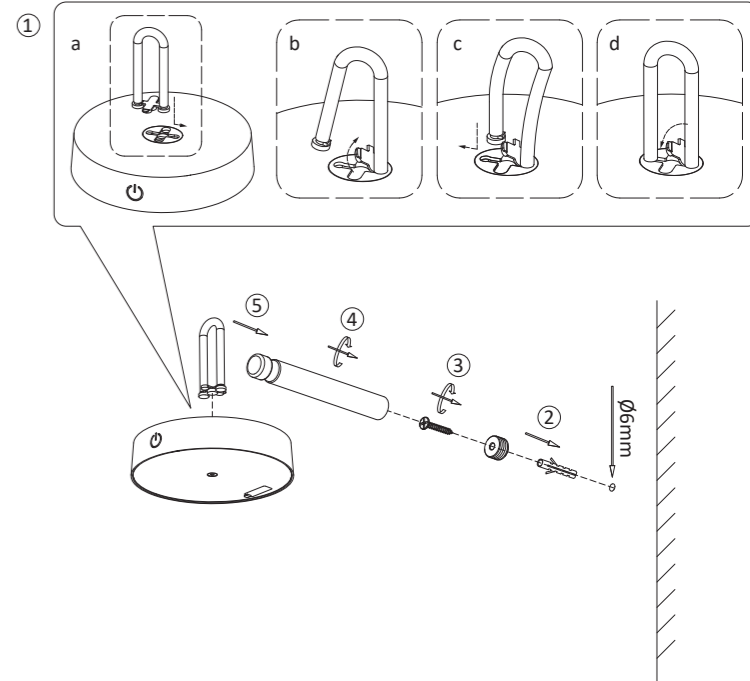

DE

DE Dieses Produkt enthält eine Lichtquelle der Energieeffizienzklasse <G>.

GB This product contains a light source of energy efficiency class <G>.

FR Ce produit comprend une source de lumière de classe d'efficacité énergétique <G>.

ES Este producto contiene una fuente de luz de la clase de eficiencia energética <G>.

HR Ovaj proizvod sadrži izvor svjetlosti energetskog razreda <G>.

HU Ez a termék <G> energiahatékonysági osztályba tartozó fényforrást tartalmaz.

IT Questo prodotto contiene una sorgente luminosa della classe di efficienza energetica <G>.

NL Dit product bevat een lichtbron van energie-efficiëntieklasse <G>.

GB

FR

ES

HR

HU

IT

NL

900255/900256/900257/

900258 - ARMA

LED 1,5 W
130 lm

t 25.000 h

T_K 2.700 K

☞ 15.000 x

💡 → < 0,5 s

900255/900256/900257/900258

5V/3000mAh

LED 1x LED-Board 5V DC/1,5W