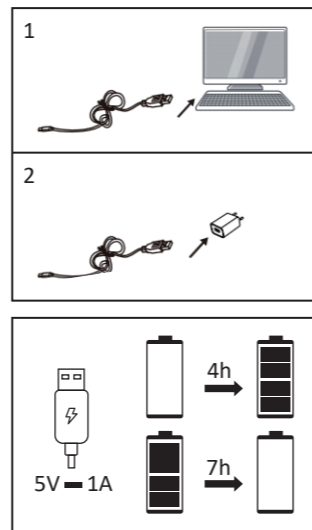

900255/900256/900257/900258

5V/3000mAh

LED 1x LED-Board 5V DC/1,5W

JUST LIGHT.

JUST LIGHT GmbH

Olakenweg 36 · D-59457 Werl

☎ +49(0)2922 9721 9290

✉ Kundenservice@neuhaus-group.de

www.just-light.info

- 1. AN/AUS
- 2. >1s 5%-100%

- 1. ON/OFF
- 2. >1s 5%-100%

Die Leuchte darf nur in Innenräumen geladen werden!
 The luminaire should only be charged indoors!

- Rotes Licht: Aufladen
- Grünes Licht: Voll aufgeladen
- Gelbes Licht: Mäßiger Akkuladestatus