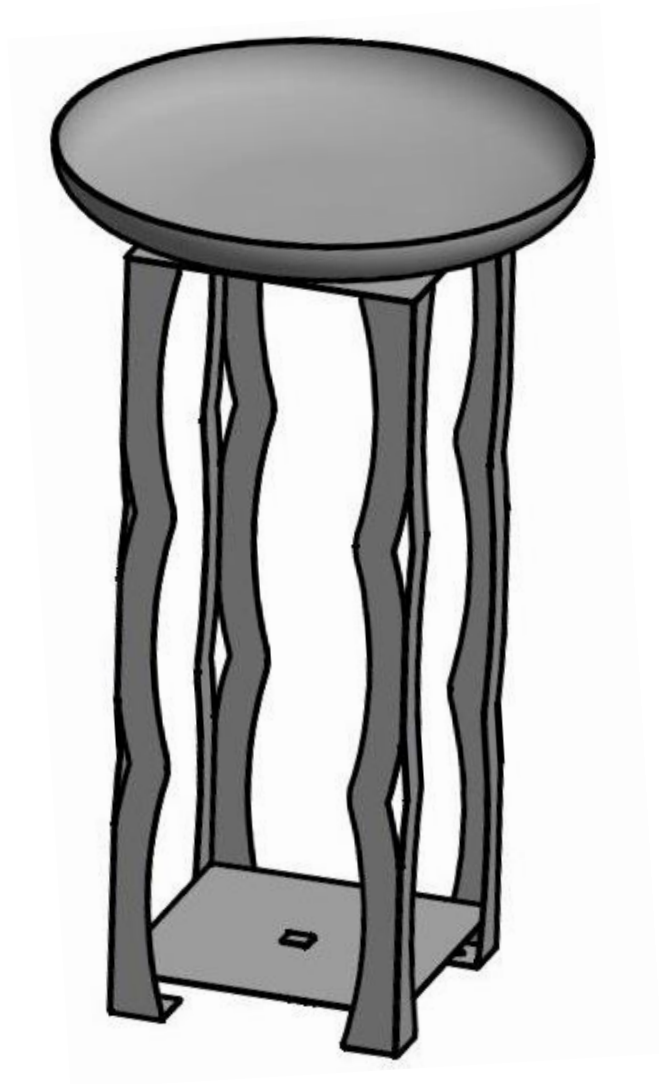

Montageanleitung

Holzlege FRANK

Inhalt

Symbolerklärung.....	3
WARNUNG	3
INFO	3
Allgemeines.....	3
Bestimmungsgemäßer Gebrauch	3
Sicherheitshinweise	4
Allgemeine Hinweise.....	5
Gewährleistung.....	5
Lieferumfang.....	6
Montage.....	7

Symbolerklärung

WARNUNG

Das Warn-Symbol weist Sie auf Gefahren hin, bei denen Unfälle oder Beschädigungen auftreten können. Bevor Sie den entsprechenden Montageschritt ausführen, lesen Sie den entsprechenden Hinweis neben dem Symbol.

INFO

Das Info-Symbol gibt Ihnen wichtige Hinweise und weist Sie auf Probleme während des Montagevorganges hin. Beachten Sie diese, bevor der entsprechende Montageschritt durchgeführt wird, um Probleme zu verstehen und vermeiden zu können.