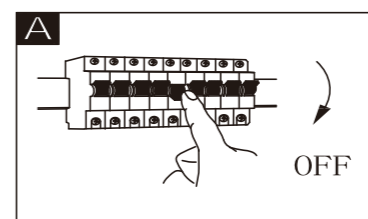

GLOBO
LIGHTING
www.globo-lighting.com
15229D4DS

- incl. 3000 K - 6500 K
- 3 LIGHT STEPS 3000 K
- 3000 K - 6500 K
- dimmable
- night light
- colour fixing
- many light steps
- many steps
- memory function

GLOBO Handels GmbH
Gewerbstrasse 3
A-9184 Sankt Peter Austria