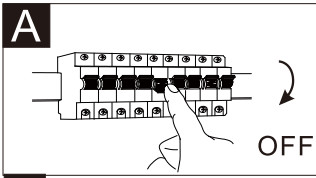

GLOBO

LIGHTING

www.globo-lighting.com

41368-24DS

1xMax. 24W SMD LED 24V
1xMax. 6W RGB SMD LED
220V-240V~ 50/60Hz

GLOBO Handels GmbH
Gewerbestr. 3
A-9184 Sankt Peter
Austria

Battery: 2*1.5V AAA(incl.)

Anleitung zum Auswechseln der LEDs / Instruction how to change the LEDs