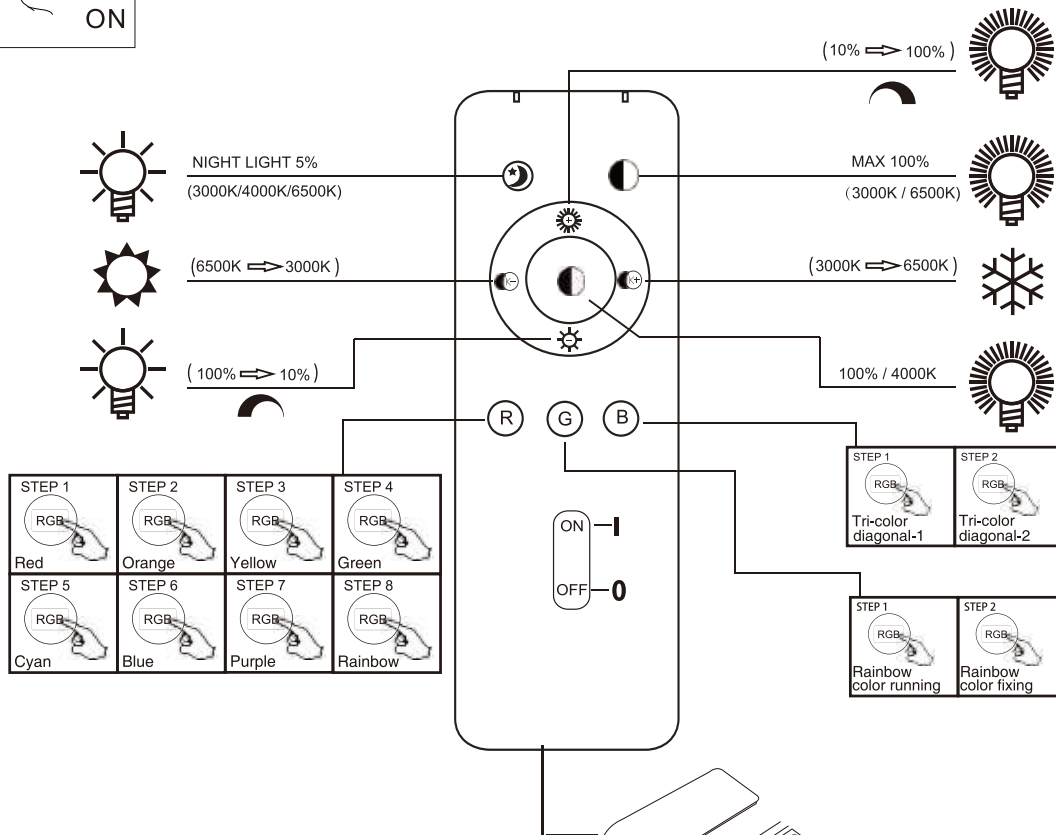

GLOBO

LIGHTING

www.globo-lighting.com

41368-24DS

1xMax. 24W SMD LED 24V
1xMax. 6W RGB SMD LED
220V-240V~ 50/60Hz

GLOBO Handels GmbH
Gewerbestr. 3
A-9184 Sankt Peter
Austria

Battery: 2*1.5V AAA(incl.)

Anleitung zum Auswechseln der LEDs / Instruction how to change the LEDs