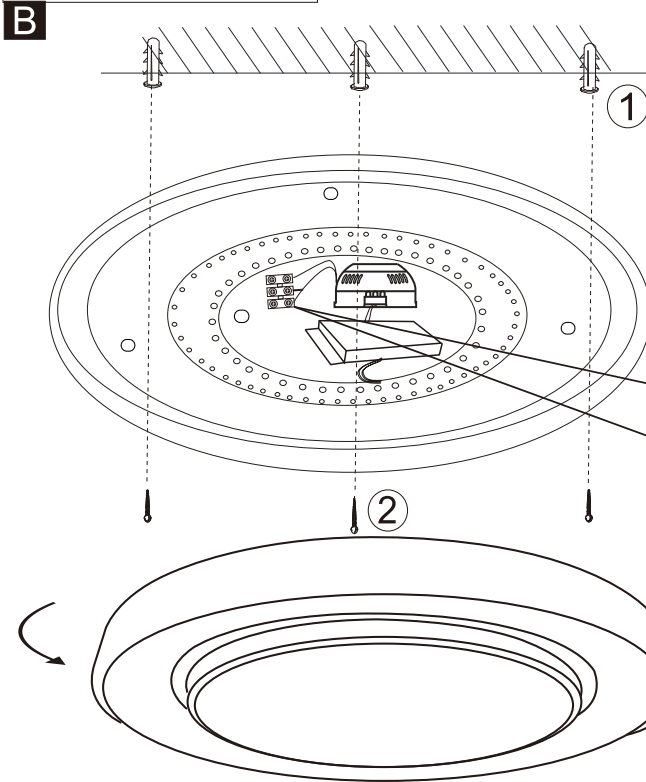

GLOBO

LIGHTING

www.globo-lighting.com

41368-24DS

1xMax. 24W SMD LED 24V
1xMax. 6W RGB SMD LED
220V-240V~ 50/60Hz

GLOBO Handels GmbH
Gewerbestr. 3
A-9184 Sankt Peter
Austria

Battery: 2*1.5V AAA(incl.)

Anleitung zum Auswechseln der LEDs / Instruction how to change the LEDs