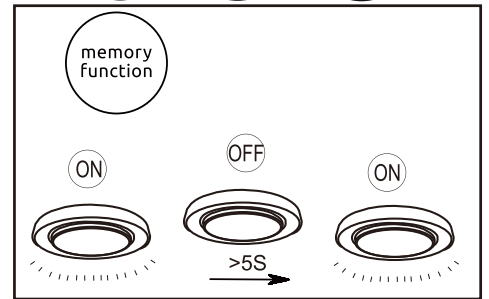

GLOBO

LIGHTING

www.globo-lighting.com

41368-24DS

1xMax. 24W SMD LED 24V
1xMax. 6W RGB SMD LED
220V-240V~ 50/60Hz

GLOBO Handels GmbH
Gewerbestr. 3
A-9184 Sankt Peter
Austria

Battery: 2*1.5V AAA(incl.)

Anleitung zum Auswechseln der LEDs / Instruction how to change the LEDs