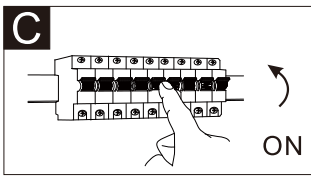

GLOBO

LIGHTING

www.globo-lighting.com

41368-24DS

1xMax. 24W SMD LED 24V
1xMax. 6W RGB SMD LED
220V-240V~ 50/60Hz

GLOBO Handels GmbH
Gewerbestr. 3
A-9184 Sankt Peter
Austria

Battery: 2*1.5V AAA(incl.)

Anleitung zum Auswechseln der LEDs / Instruction how to change the LEDs