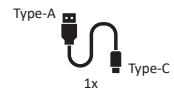

DE

DE Dieses Produkt enthält eine Lichtquelle der Energieeffizienzklasse <G>.

GB This product contains a light source of energy efficiency class <G>.

FR Ce produit comprend une source de lumière de classe d'efficacité énergétique <G>

ES Este producto contiene una fuente de luz de la clase de eficiencia energética <G>.

HR Ovaj proizvod sadrži izvor svjetlosti energetskog razreda <G>.

HU Ez a termék <G> energiahatékonysági osztályba tartozó fényforrást tartalmaz.

IT Questo prodotto contiene una sorgente luminosa della classe di efficienza energetica <G>.

NL Dit product bevat een lichtbron van energie-efficiëntieklasse <G>.

GB

FR

ES

HR

HU

IT

NL

900580/900581/900582/
900583 - KORGA

JUST LIGHT.

JUST LIGHT GmbH

Olakenweg 36 · D-59457 Werl

☎ +49(0)2922 9721 9290

✉ Kundenservice@neuhaus-group.de

www.just-light.info

LED 1,5 W
130 lm

t 25.000 h

T_k 2.700 K

🔌 15.000 x

💡 < 0,5 s

900580/900581/900582/900583

5V/3000mAh

LED 1x LED-Board 5V DC/1,5W

1x