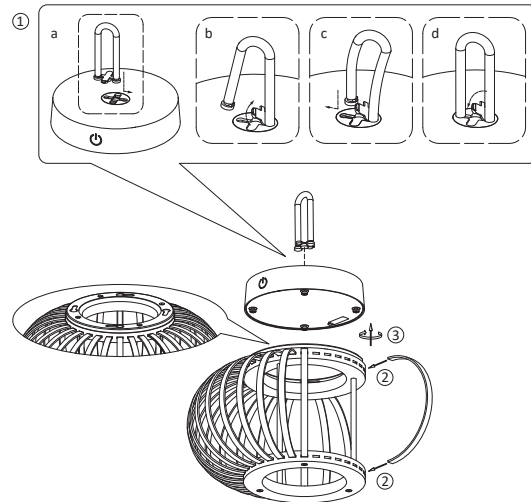

DE

DE Dieses Produkt enthält eine Lichtquelle der Energieeffizienzklasse <G>.

GB This product contains a light source of energy efficiency class <G>.

FR Ce produit comprend une source de lumière de classe d'efficacité énergétique <G>.

ES Este producto contiene una fuente de luz de la clase de eficiencia energética <G>.

HR Ovaj proizvod sadrži izvor svjetlosti energetskog razreda <G>.

HU Ez a termék <G> energiahatékonysági osztályba tartozó fényforrást tartalmaz.

IT Questo prodotto contiene una sorgente luminosa della classe di efficienza energetica <G>.

NL Dit product bevat een lichtbron van energie-efficiëntieklasse <G>.

GB

FR

ES

HR

HU

IT

NL

JUST LIGHT.

JUST LIGHT GmbH

Olakenweg 36 · D-59457 Werl

☎ +49(0)2922 9721 9290

✉ Kundenservice@neuhaus-group.de

www.just-light.info

900584/900585/900586/

900587 - KORGA

LED 1,5 W
130 lm

t 25.000 h

T_k 2.700 K

👁️ 15.000 x

💡 < 0,5 s

900584/900585/900586/900587

5V/3000mAh

LED 1x LED-Board 5V DC/1,5W