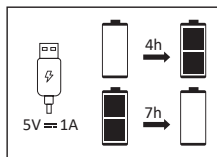

LED 1x LED-Board 5V DC/1,5W

- 1. AN/AUS
- 2. >1s 5%-100%

- 1. ON/OFF
- 2. >1s 5%-100%

Rotes Licht: Aufladen
 Grünes Licht: Voll aufgeladen
 Gelbes Licht: Mäßiger Akkuladestatus

Red light: Charging
 Green light: Fully charged
 Yellow light: Moderate battery charge level