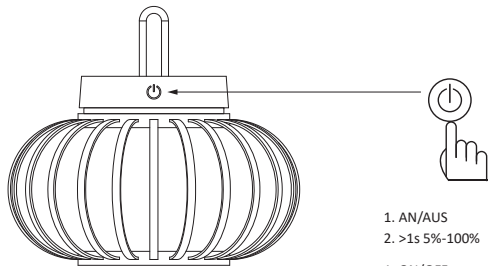

1. AN/AUS
2. >1s 5%-100%

1. ON/OFF
2. >1s 5%-100%