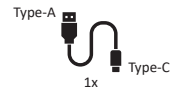

LED 1x LED-Board 5V DC/1,5W

- 1. AN/AUS
- 2. >1s 5%-100%

- 1. ON/OFF
- 2. >1s 5%-100%

Rotes Licht: Aufladen
 Grünes Licht: Voll aufgeladen
 Gelbes Licht: Mäßiger Akkuladestatus

Red light: Charging
 Green light: Fully charged
 Yellow light: Moderate battery charge level