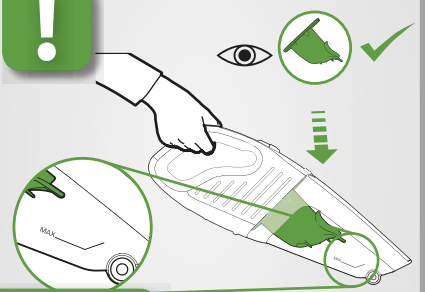

P

P

!

! MAX 100 ml

!

0%

4 h

100%