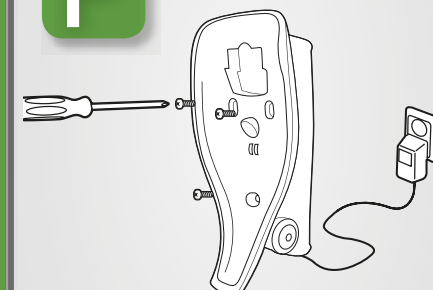

P

P

!

! MAX 100 ml

!

0%

4 h

100%