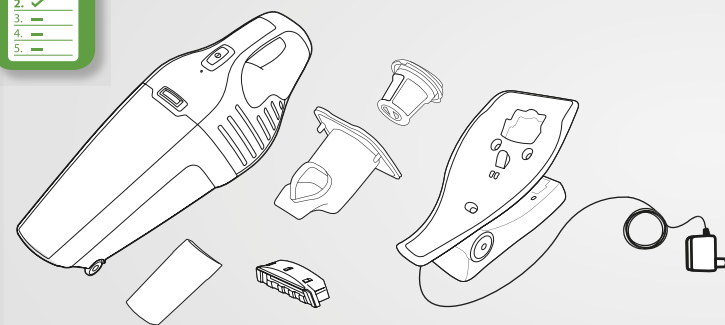

AEG

HX6 | X CONVENIENCE

HX6-13DB-W

CH2010215