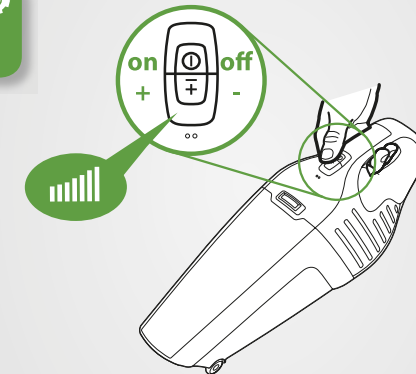

P

P

!

! MAX 100 ml

!

0%

4 h

100%