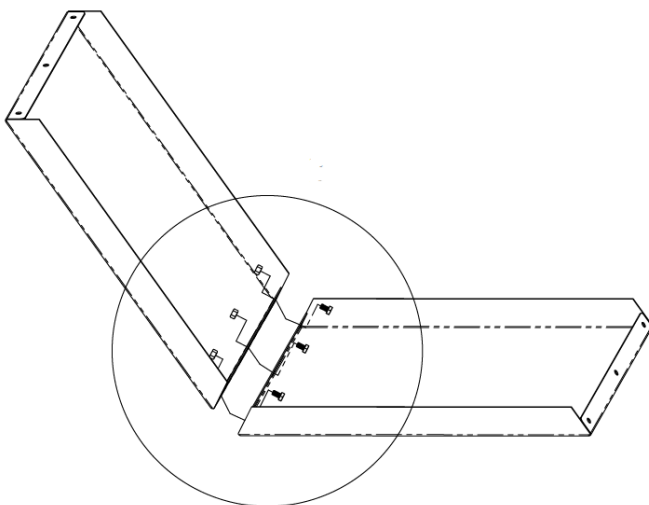

Nr.	Beschreibung	Menge
1	Seitenwände	6
2	Mutter M6	18
3	Sechskantschraube M6x10	18

Montage

Montieren Sie die Rost Holzlege auf einem ebenen Untergrund.

1. Beginnen Sie mit der Montage, indem Sie zwei Seitenwände (Teil 1), mit den Lochbohrungen aneinanderlegen.
2. Schrauben Sie die Seitenteile nun handfest zusammen. Verwenden Sie hierfür „Teil 2“ und „Teil 3“. (Siehe Abbildung 1 und 2)
3. Wiederholen Sie Schritt 1 und 2 bis alle Seitenteile verschraubt sind.

Abbildung 1

Abbildung 2