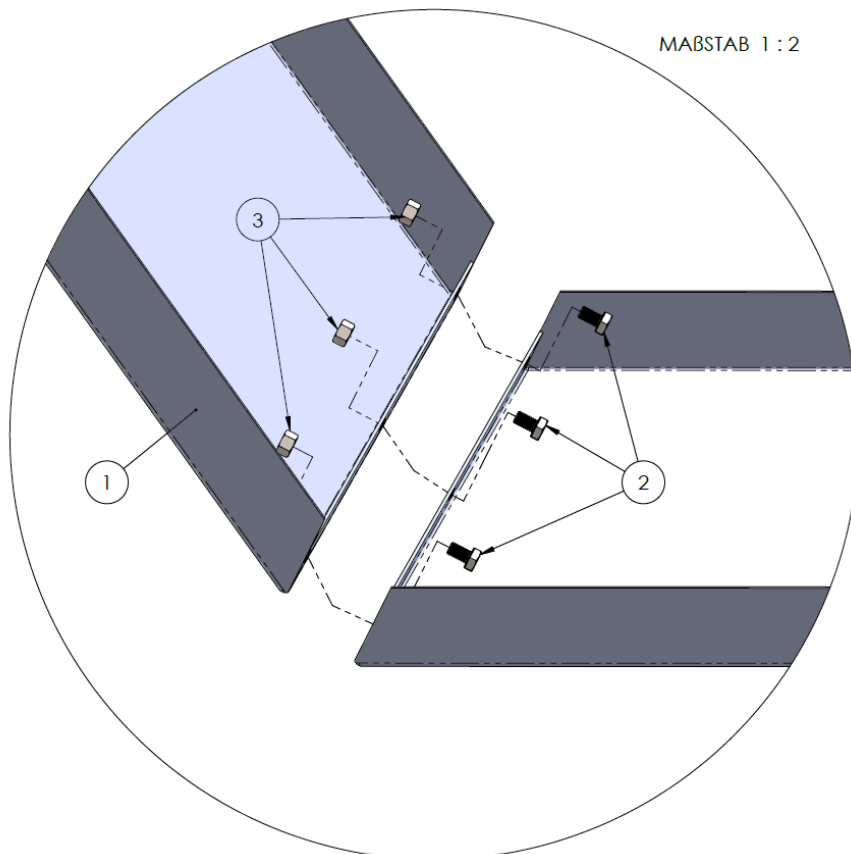

Nr.	Beschreibung	Menge
1	Seitenwände	6
2	Mutter M6	18
3	Sechskantschraube M6x10	18

Montage

Montieren Sie die Rost Holzlege auf einem ebenen Untergrund.

1. Beginnen Sie mit der Montage, indem Sie zwei Seitenwände (Teil 1), mit den Lochbohrungen aneinanderlegen.
2. Schrauben Sie die Seitenteile nun handfest zusammen. Verwenden Sie hierfür „Teil 2“ und „Teil 3“. (Siehe Abbildung 1 und 2)
3. Wiederholen Sie Schritt 1 und 2 bis alle Seitenteile verschraubt sind.

Abbildung 1

Abbildung 2