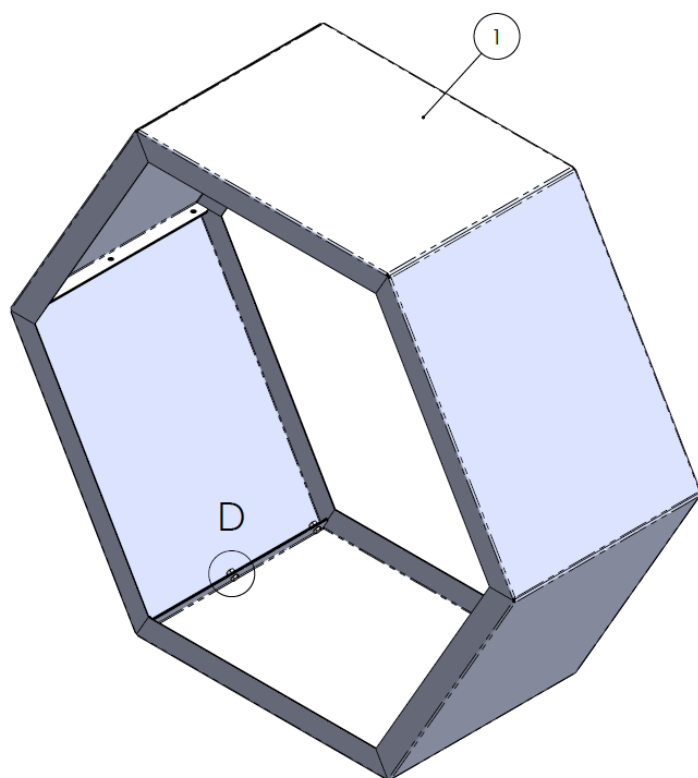

Nr.	Beschreibung	Menge
1	Seitenwände	6
2	Mutter M6	18
3	Sechskantschraube M6x10	18

Montage

Montieren Sie die Rost Holzlege auf einem ebenen Untergrund.

1. Beginnen Sie mit der Montage, indem Sie zwei Seitenwände (Teil 1), mit den Lochbohrungen aneinanderlegen.
2. Schrauben Sie die Seitenteile nun handfest zusammen. Verwenden Sie hierfür „Teil 2“ und „Teil 3“. (Siehe Abbildung 1 und 2)
3. Wiederholen Sie Schritt 1 und 2 bis alle Seitenteile verschraubt sind.