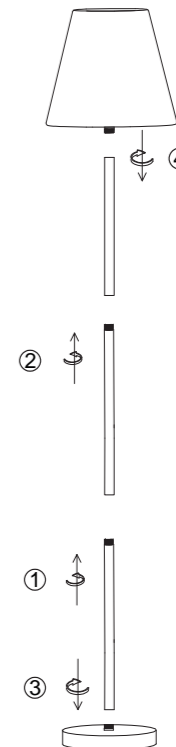

LED 4 W
500 lm
4 W
400 lm
t 25.000 h
T_k 3.000 K / RGB
15.000 x
<0,5 s

997425

incl. 3,7V / 2200mAh

LED 1x LED-Board 3,7V / 4W

- 1x An / On
- 2x Rot / Red
- 3x Grün / Green
- 4x Blau / Blue
- 5x Farbwechsel / Color change
- 6x Aus / Off