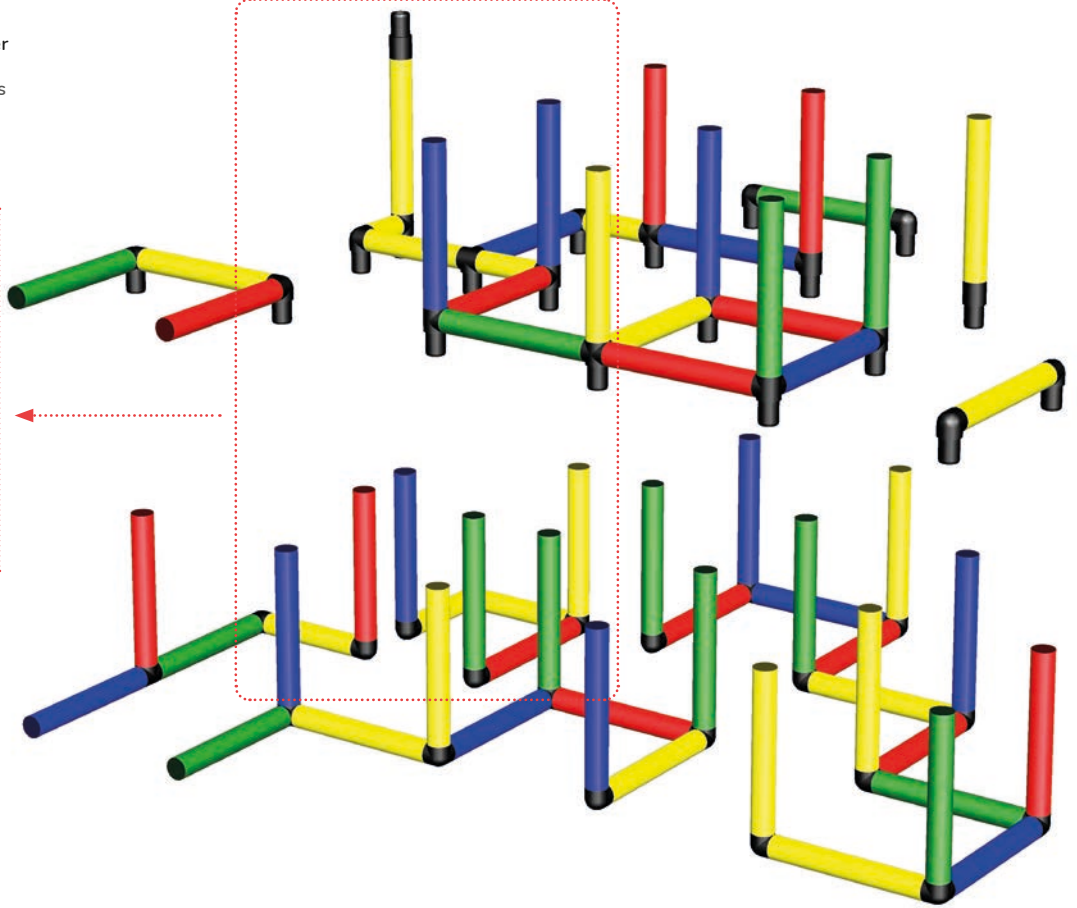

3

Spezialrohr, 3 Löcher
(35 cm, 135°)
Special tube, 3 holes
(35 cm, 135°)

40532-40535