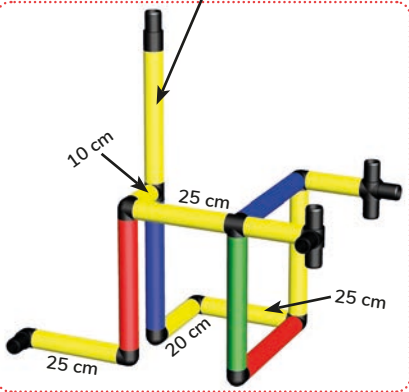

3

Spezialrohr, 3 Löcher
(35 cm, 135°)
Special tube, 3 holes
(35 cm, 135°)

40532-40535