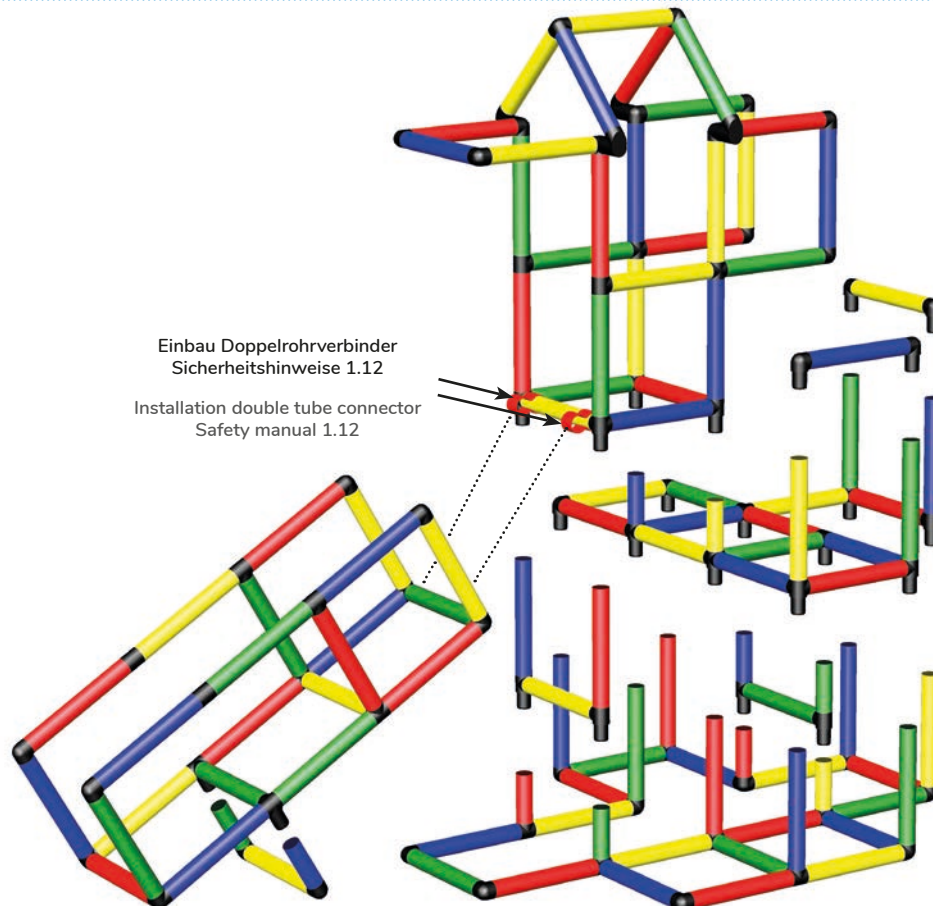

Erforderliche Baukästen Required Kits

1x

1x

1