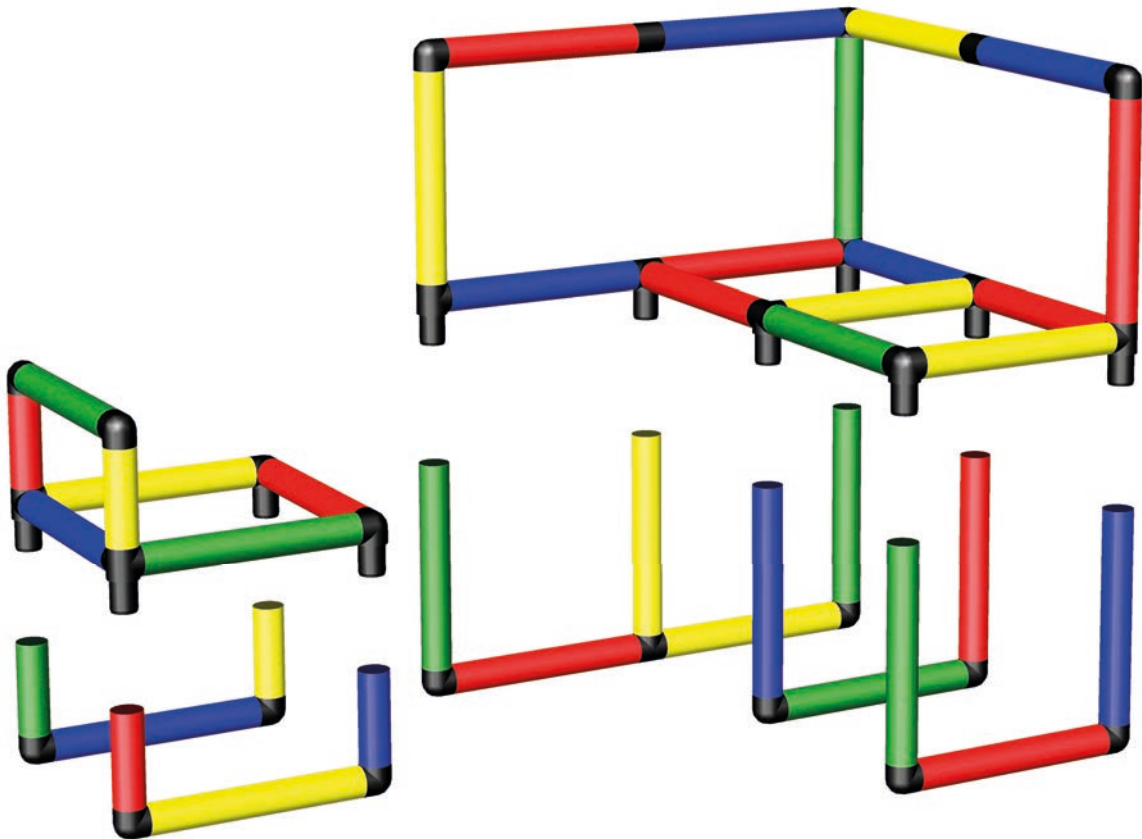

Kleinkinder Spieltisch mit Stuhl

Toddler's Play Desk and Chair

45 x 45 x 45 cm 85 x 85 x 85 cm

👤 1½ ⌚ 2 std/h

A0169

1

2

Verschrauben der Rohre und Platten
Sicherheitshinweise 1.1 und 1.3