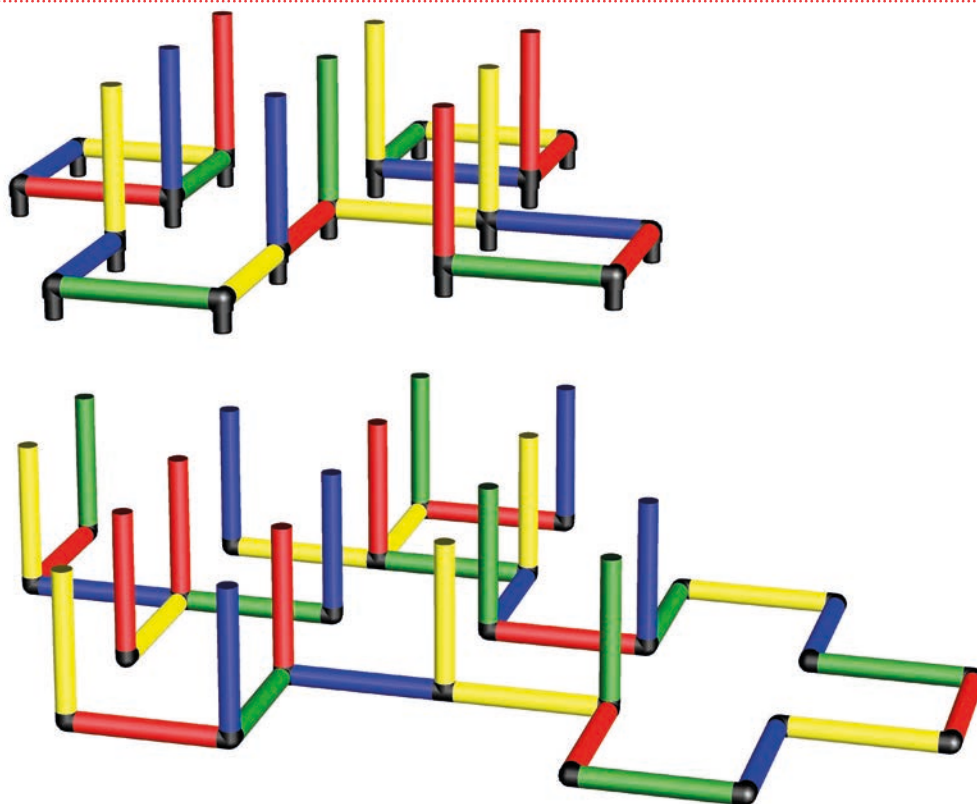

285 x 165 x 204 cm

2 4 std/h

C0053

Erforderliche Baukästen Required Kits

1x

1x

1x

1