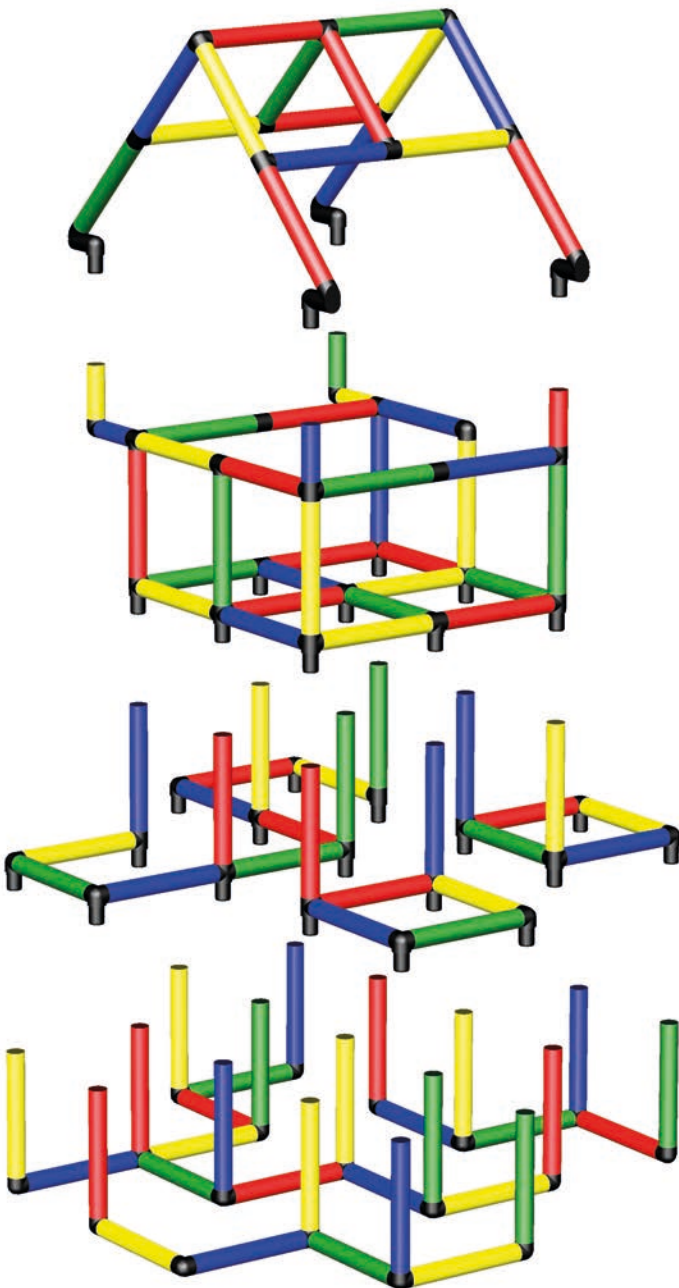

165 x 165 x 204 cm

2 4 std/h

B0068

Erforderliche Baukästen Required Kits

1x

1x

1

2