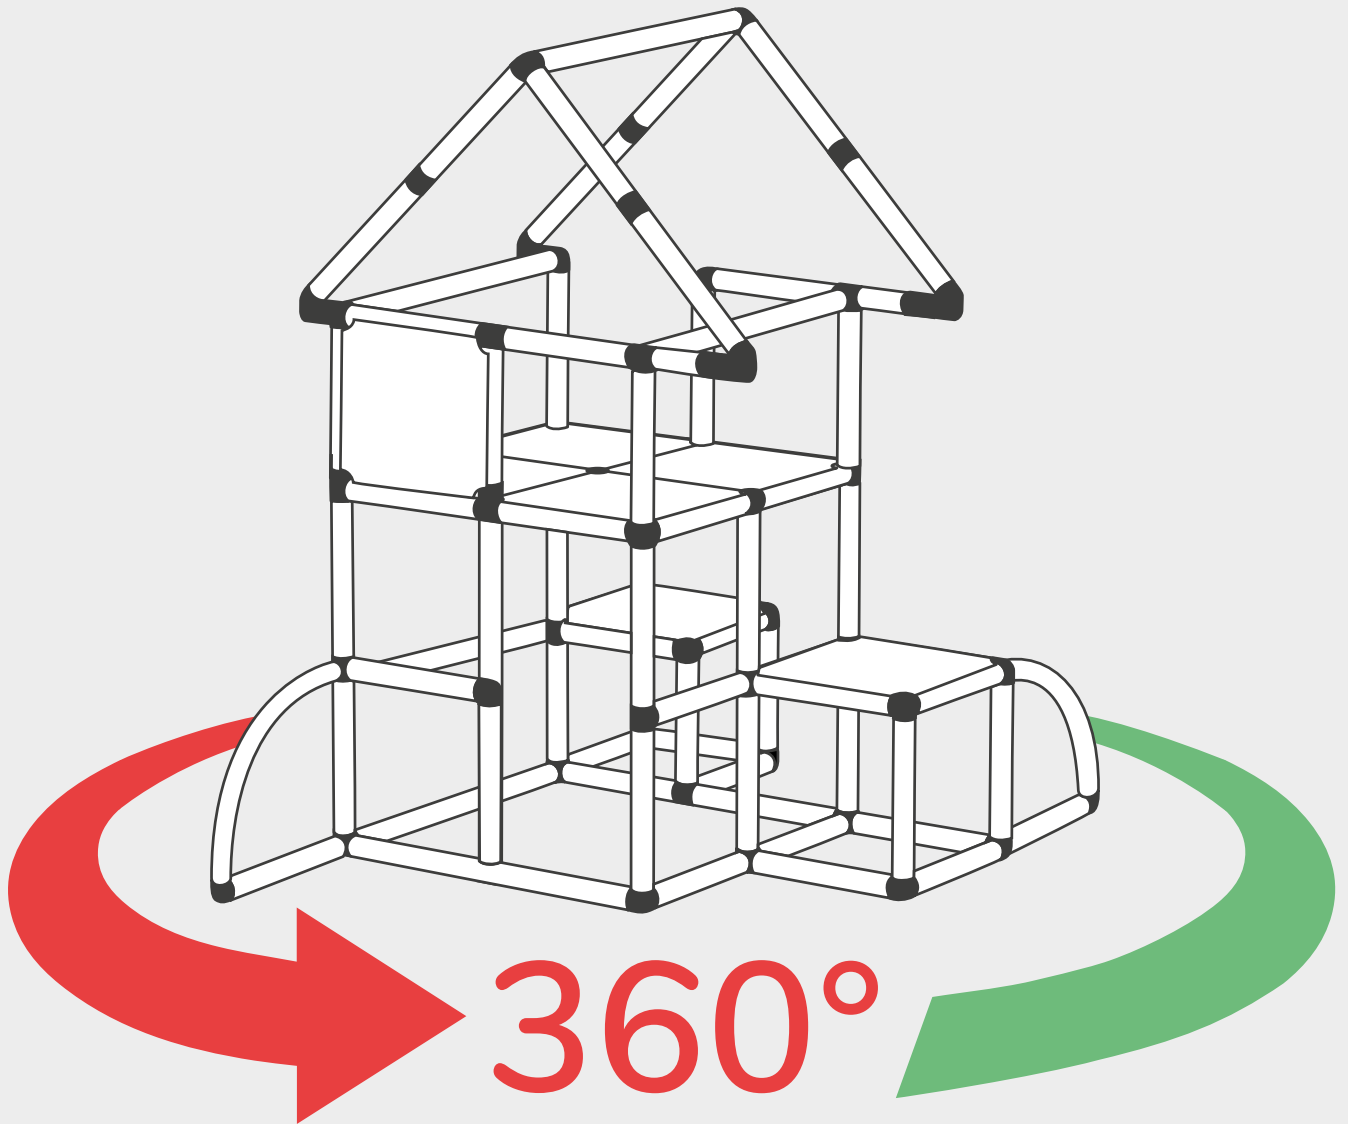

quadro ADVENTURE

310 00
24 Designs

220 Teile
220 parts

Ab 6 Monate – 4 Jahre
From 6 months – 4 years

Über 400 Designs
More than 400 designs

Mobilgeräte optimiert
Optimized for smartphones

www.quadromdb.com

Features

360° Ansicht
360° view

Altersempfehlung
Recommended age

Aufbauzeit
Build time

Hilfreiche Downloads
Useful downloads

Designmaße
Design dimensions

Erforderliche Baukästen
Required kits

Dies ist nur eine Auswahl von Designs. Eine vollständige Übersicht findest du auf quadromdb.com!