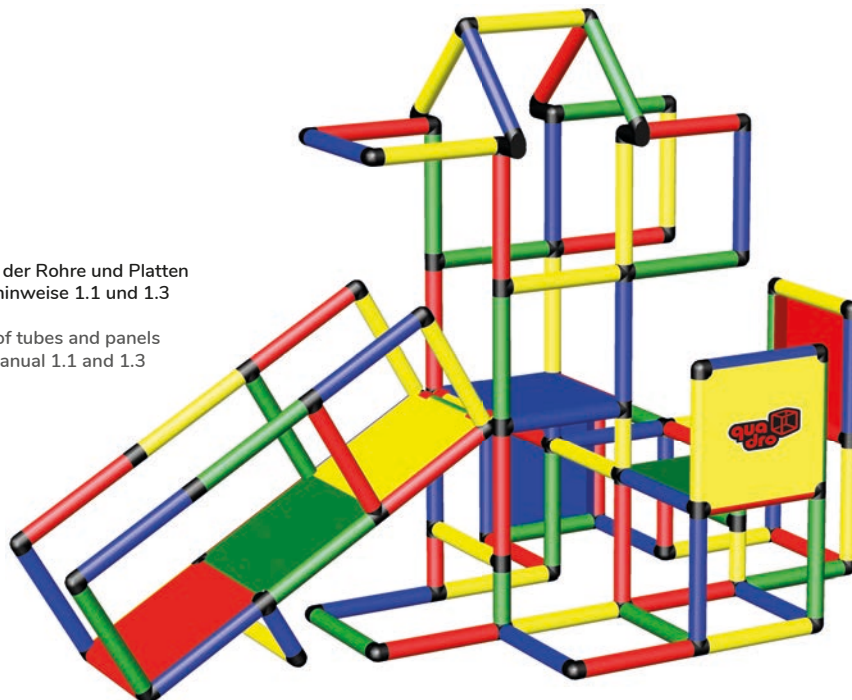

2

Verschrauben der Rohre und Platten
Sicherheitshinweise 1.1 und 1.3

Screwing of tubes and panels
Safety manual 1.1 and 1.3