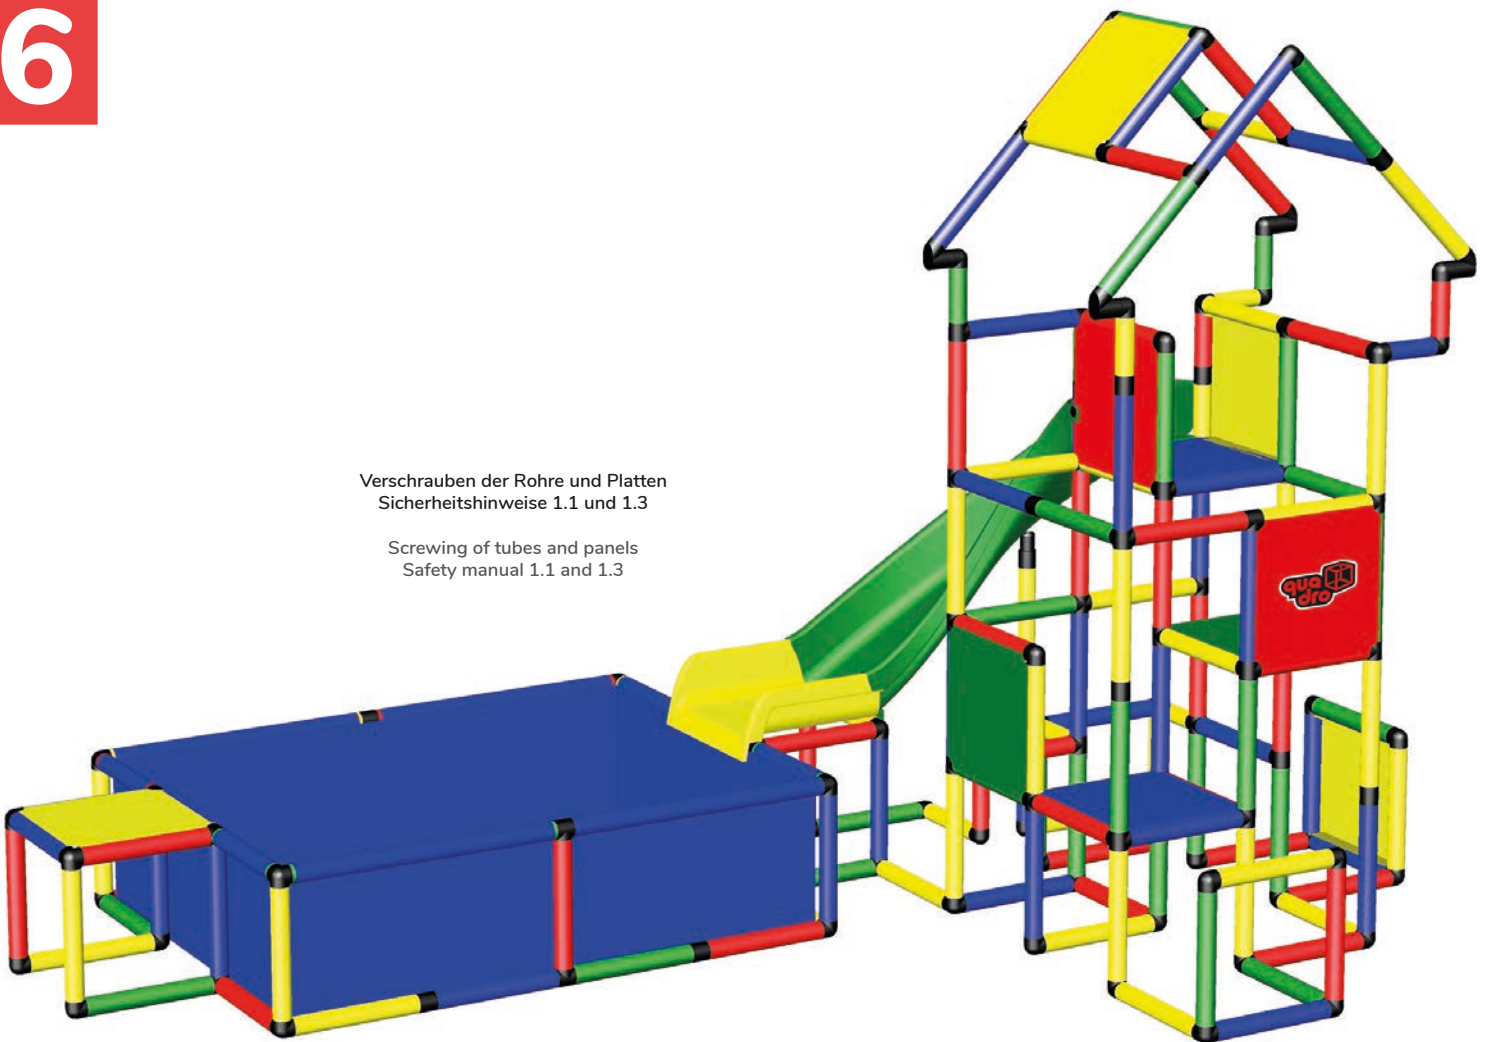

6

Verschrauben der Rohre und Platten
Sicherheitshinweise 1.1 und 1.3

Screwing of tubes and panels
Safety manual 1.1 and 1.3