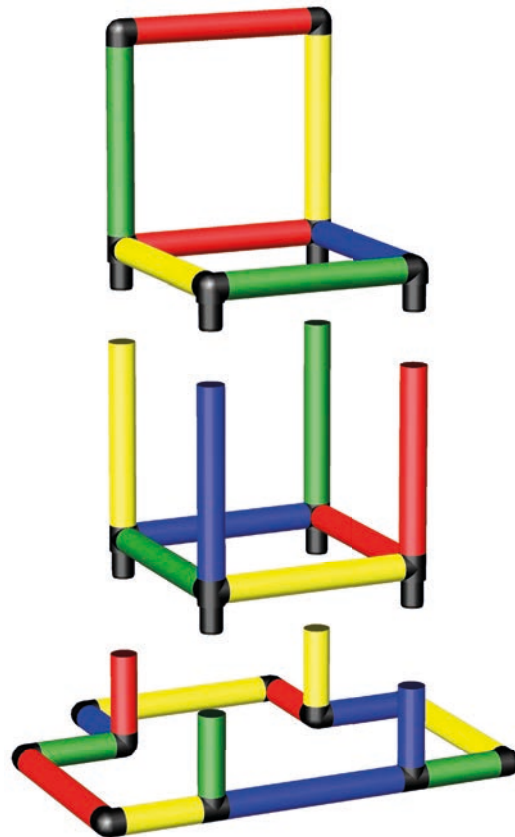

Screwing of tubes and panels
Safety manual 1.1 and 1.3

Lernturm mit Tragegriff und breitem
Rahmen (25 cm)

Learning Tower with
Carrying Handle and (25 cm)

85 x 65 x 105 cm
1 1/2 1 std/h

A0176

1

2

Verschrauben der Rohre und Platten
Sicherheitshinweise 1.1 und 1.3