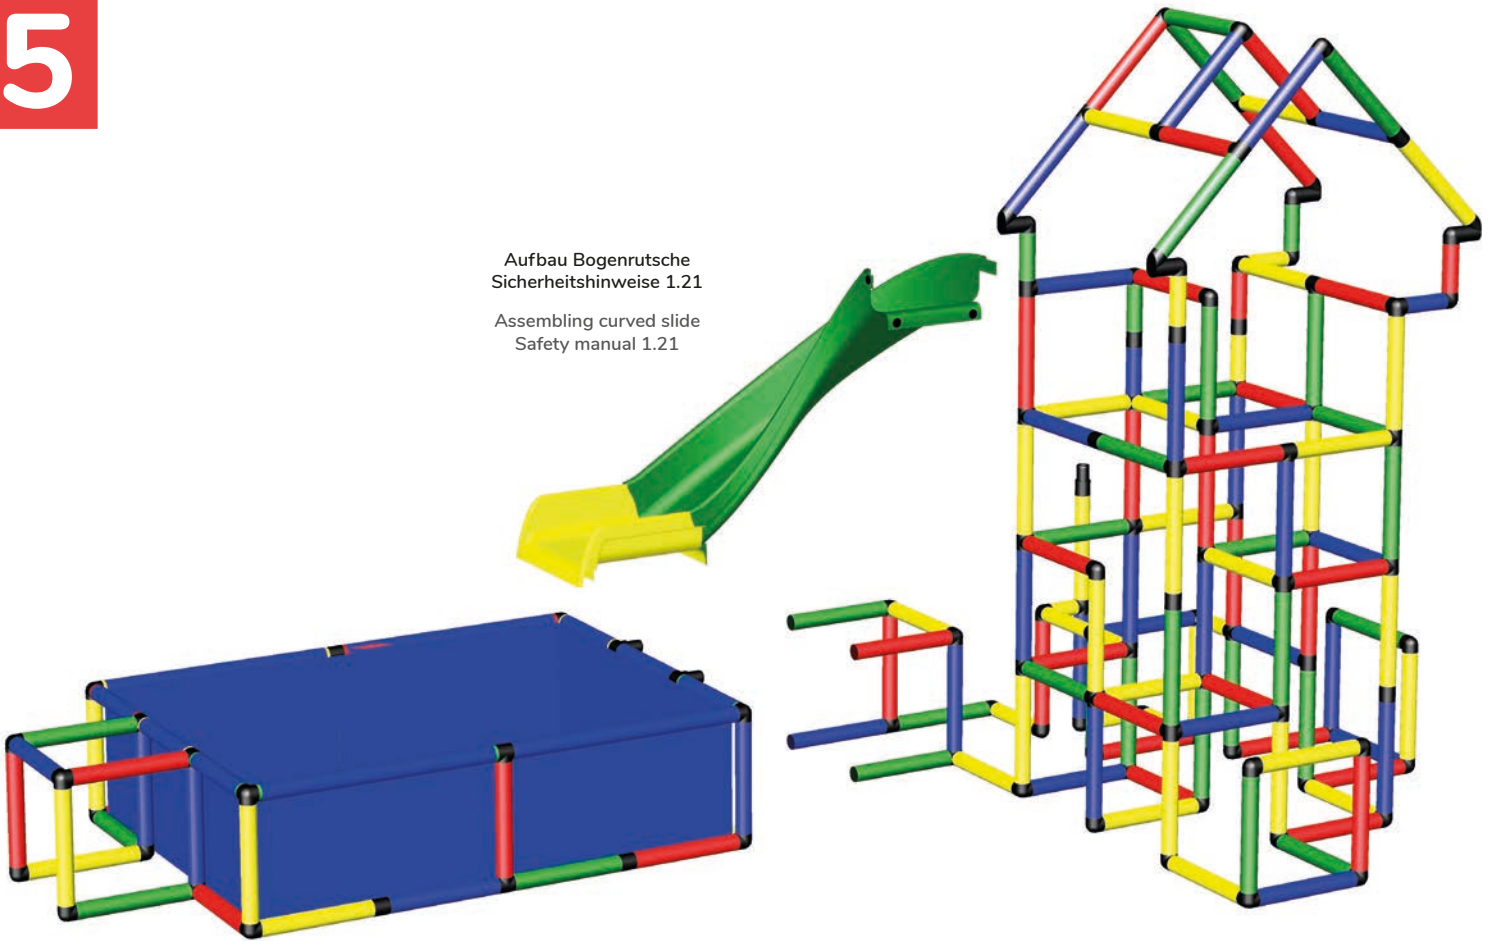

Spezialrohr, 3 Löcher
(35 cm, 135°)
Special tube, 3 holes
(35 cm, 135°)

40532-40535

4

5

Aufbau Bogenrutsche
Sicherheitshinweise 1.21

Assembling curved slide
Safety manual 1.21

6

Verschrauben der Rohre und Platten
Sicherheitshinweise 1.1 und 1.3