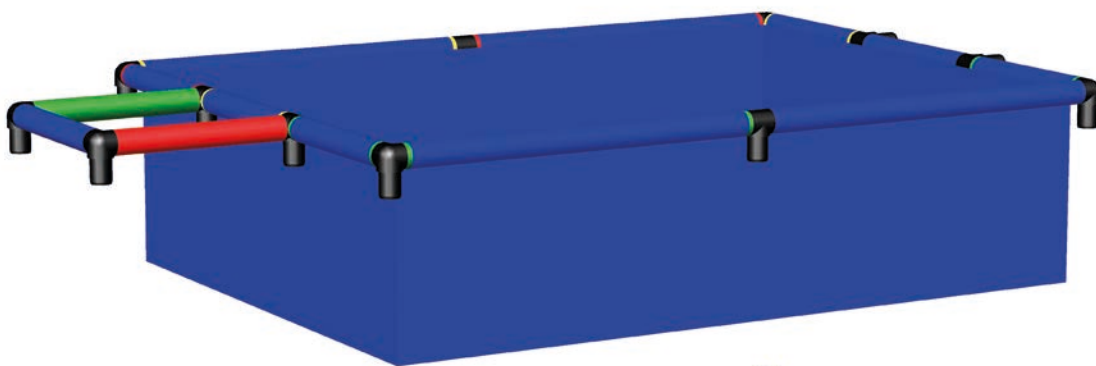

Wasserrutschenturm mit Bogenrutsche und Pool L

Water Slide Tower with Curved Slide and Pool L

365 x 245 x 244 cm
3 6 std/h

C0054

Erforderliche Baukästen Required Kits

1x

1x

1x

1x

1

Einbau Aluminiumprofil
Sicherheitshinweise 1.16

Installation aluminium profile
Safety manual 1.16

Aufbau POOL L
Sicherheitshinweise 1.14 und 5

Assembling POOL L
Safety manual 1.14 and 5

2