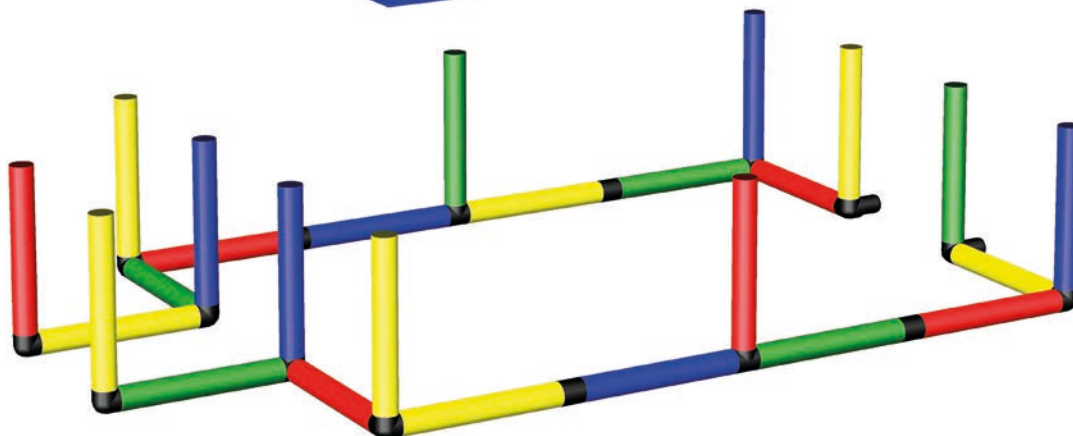

Wasserrutschenturm mit Bogenrutsche und Pool L

Water Slide Tower with Curved Slide and Pool L

365 x 245 x 244 cm
3 6 std/h

C0054

Erforderliche Baukästen Required Kits

1x

1x

1x

1x

1

Einbau Aluminiumprofil
Sicherheitshinweise 1.16

Installation aluminium profile
Safety manual 1.16

Aufbau POOL L
Sicherheitshinweise 1.14 und 5

Assembling POOL L
Safety manual 1.14 and 5

2