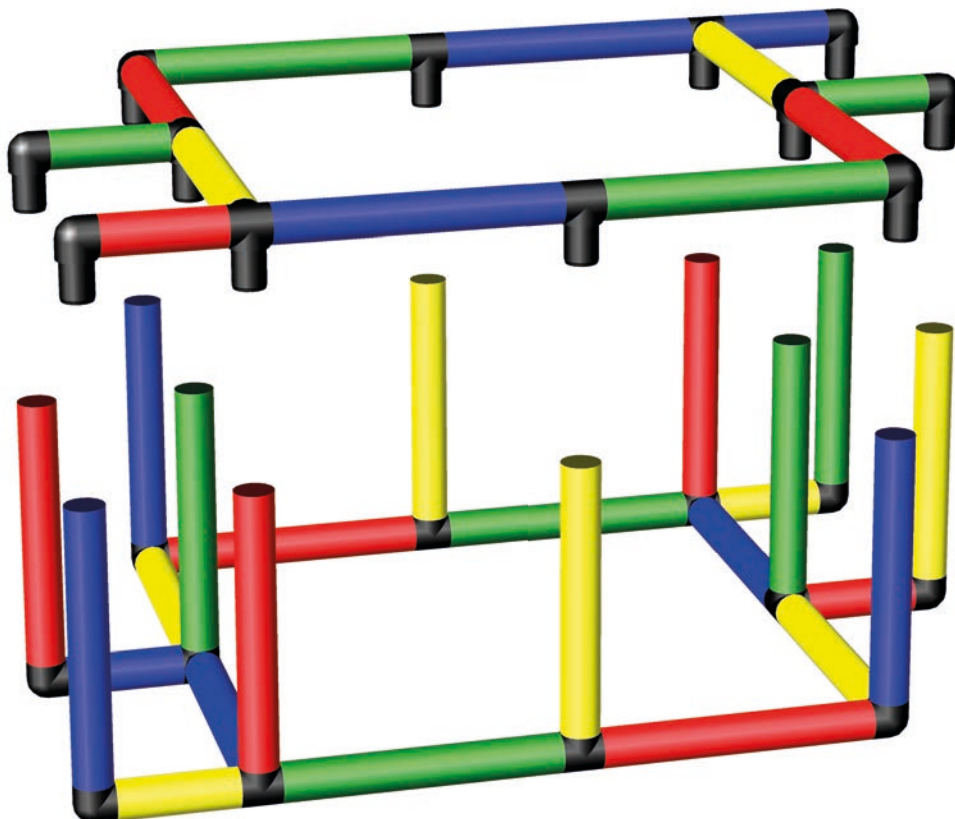

Bällebad Spielecke

Ball Pool Play Area

125 x 85 x 45 cm

3 2 std/h

A0165

⚠ **HINWEIS:** Babys, die bereits in der Lage sind eigenständig zu stehen, probieren über den Rand zu klettern mit entsprechender Sturzgefahr.

⚠ **NOTE:** Babies that are already able to sit or stand up might be trying to climb over the edge (risk of falling).

1

2

Verschrauben der Rohre und Platten
Sicherheitshinweise 1.1 und 1.3

Screwing of tubes and panels
Safety manual 1.1 and 1.3