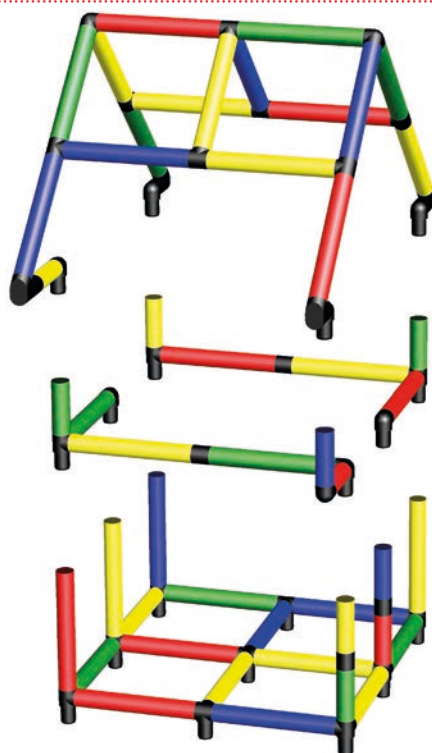

Kinderspielhaus mit vielen Klettermöglichkeiten und Modularrutsche

Children's Play House with many Climbing Possibilities and Modular Slide

285 x 165 x 204 cm

2 4 std/h

C0053

Erforderliche Baukästen Required Kits

1x

1x

1x

1

2