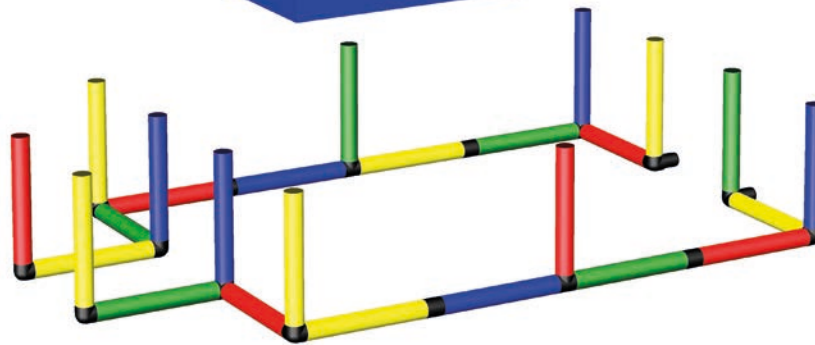

Einbau Aluminiumprofil
Sicherheitshinweise 1.16

Installation aluminium profile
Safety manual 1.16

Aufbau POOL L
Sicherheitshinweise 1.14 und 5

Assembling POOL L
Safety manual 1.14 and 5