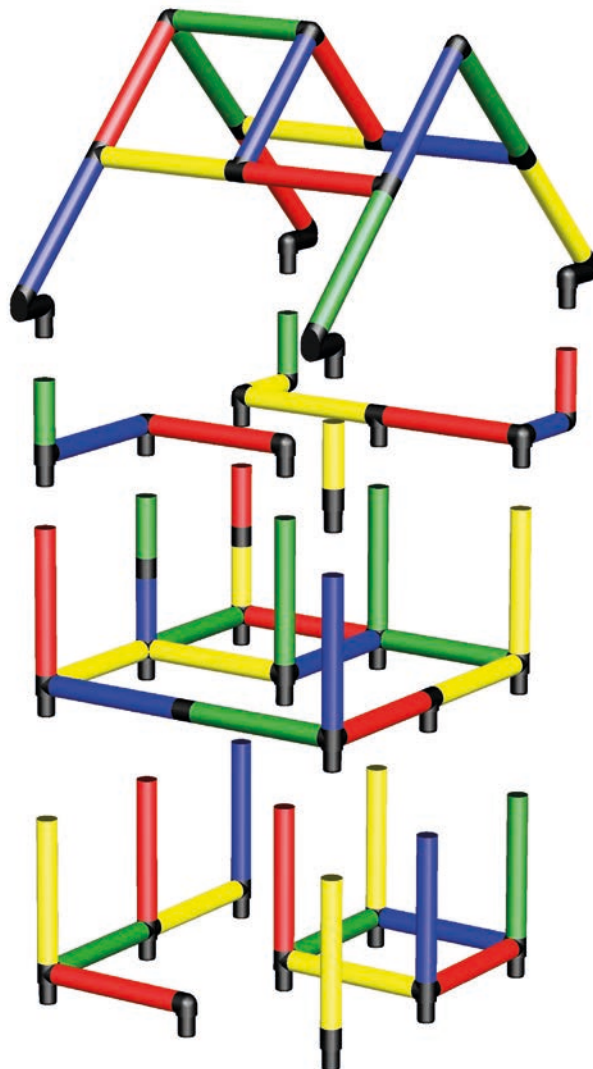

3

Spezialrohr, 3 Löcher
(35 cm, 135°)
Special tube, 3 holes
(35 cm, 135°)

40532-40535

4