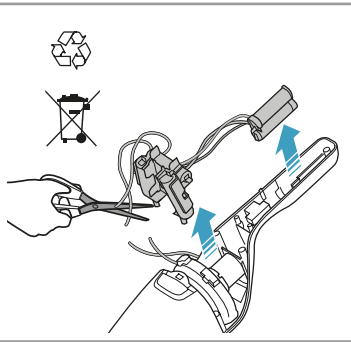

Max → → Min

<p>Car Kit</p> <p>AKIT 360+</p> <p>PNC: 900 168 3375</p>	<p>BedPro Mini</p> <p>AZE 125</p> <p>PNC: 900 168 3797</p>	<p>Filter</p> <p>AEF 150</p> <p>PNC: 900 168 3755</p>
--	--	---

14,4 V: ADS-13G-22 25013GPG
18 V: ADS-13G-22 25013GPG