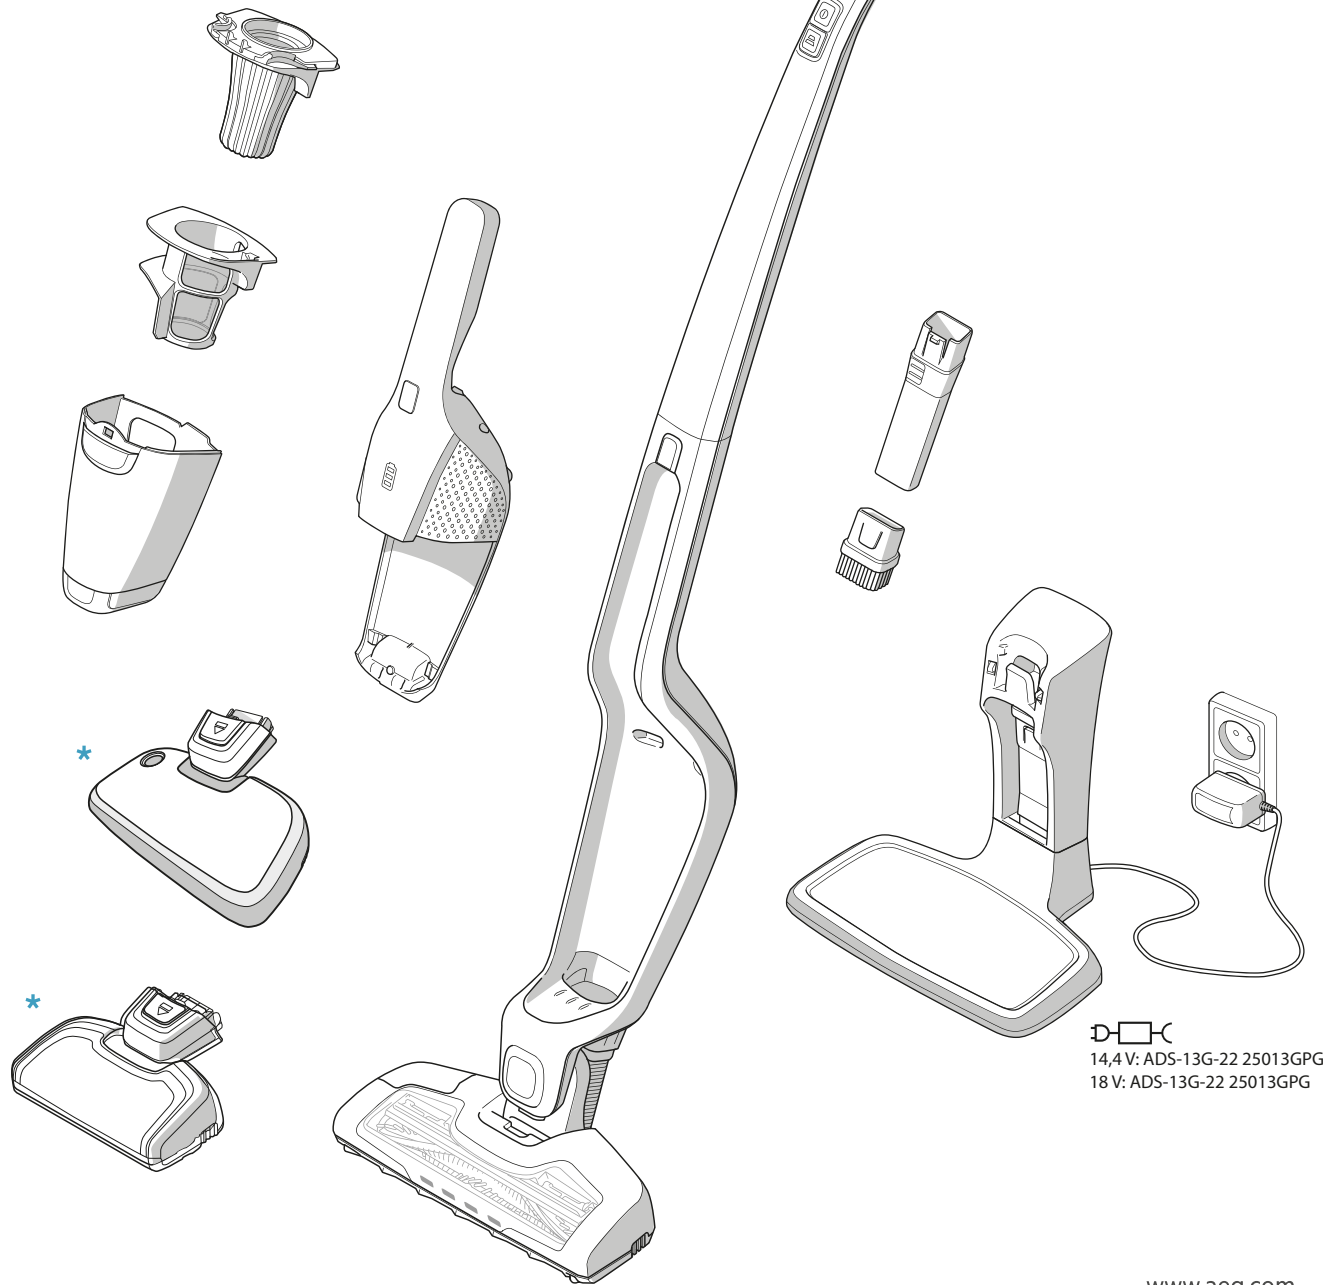

4h

FULLY CHARGED

75-100%

50-75%

25-50%

RECHARGING NEEDED

VOLT	Min Mode	Max Mode
14,4 V	~ 30 min	~ 13 min
18 V	~ 35 min	~ 13 min
18 V HD	~ 45 min	~ 16 min

PUSH

Max → → Min

<p>Car Kit</p> <p>AKIT 360+</p> <p>PNC: 900 168 3375</p>	<p>BedPro Mini</p> <p>AZE 125</p> <p>PNC: 900 168 3797</p>	<p>Filter</p> <p>AEF 150</p> <p>PNC: 900 168 3755</p>
--	--	---

14,4 V: ADS-13G-22 25013GPG
18 V: ADS-13G-22 25013GPG