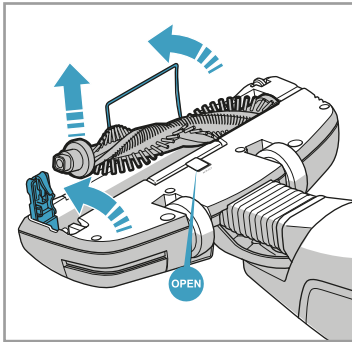

Max → → Min

<p>Car Kit</p> <p>AKIT 360+</p> <p>PNC: 900 168 3375</p>	<p>BedPro Mini</p> <p>AZE 125</p> <p>PNC: 900 168 3797</p>	<p>Filter</p> <p>AEF 150</p> <p>PNC: 900 168 3755</p>
--	--	---

14,4 V: ADS-13G-22 25013GPG
18 V: ADS-13G-22 25013GPG