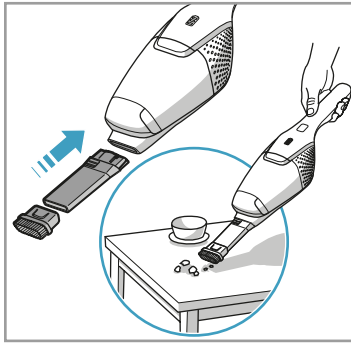

Max → → Min

<p>Car Kit</p> <p>AKIT 360+</p> <p>PNC: 900 168 3375</p>	<p>BedPro Mini</p> <p>AZE 125</p> <p>PNC: 900 168 3797</p>	<p>Filter</p> <p>AEF 150</p> <p>PNC: 900 168 3755</p>
--	--	---

14,4 V: ADS-13G-22 25013GPG
18 V: ADS-13G-22 25013GPG