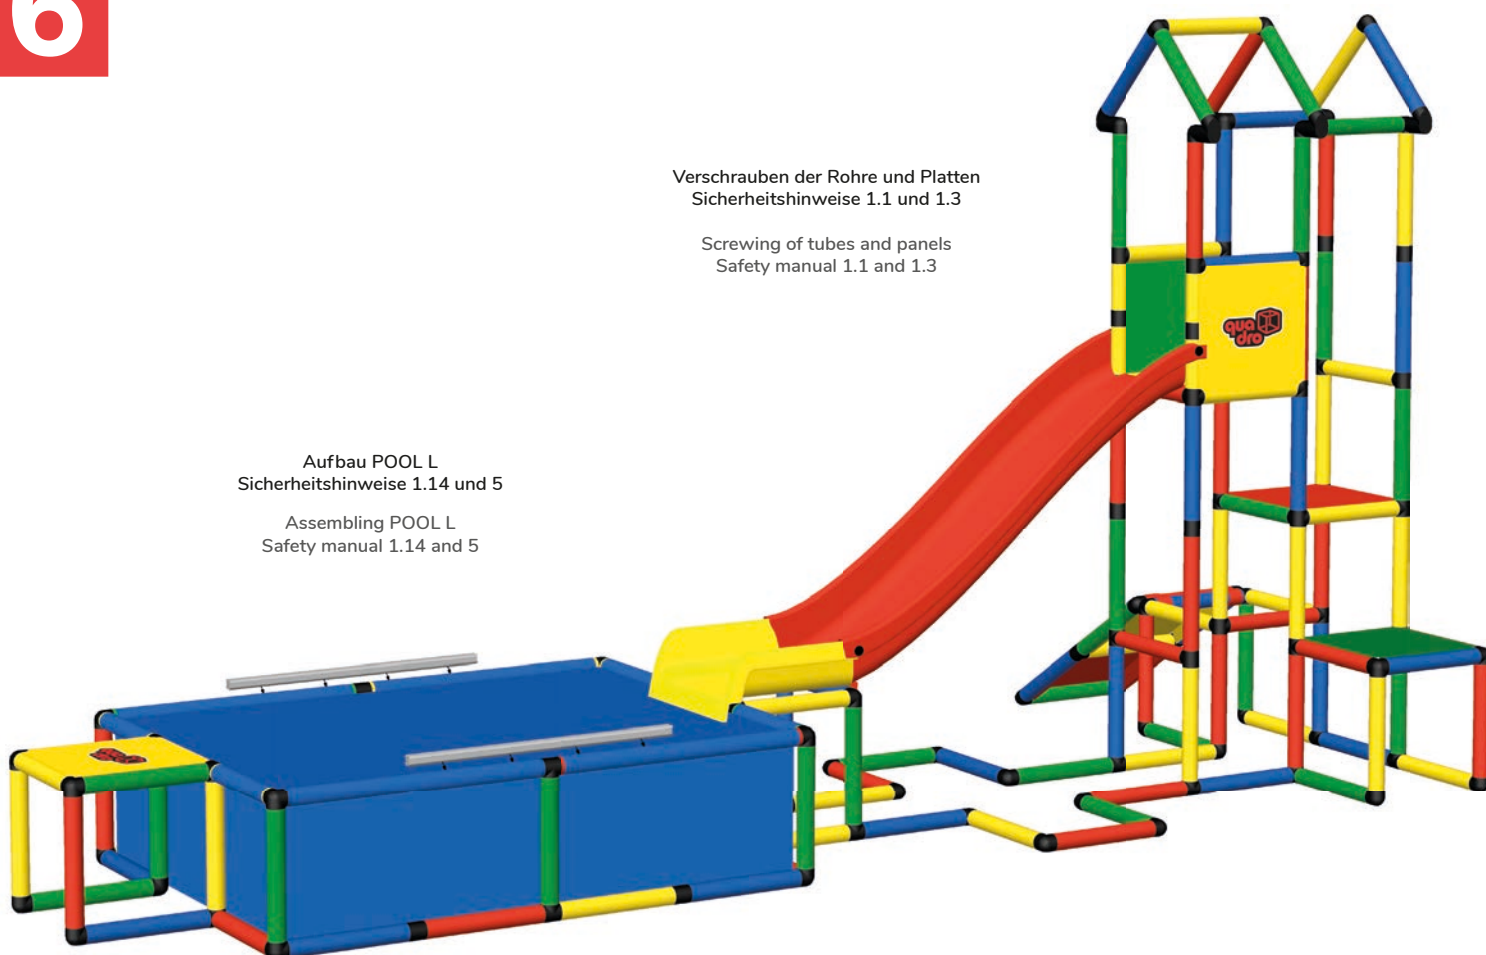

3

4

5

Aufbau Modullarrutsche  
Sicherheitsinweise 1.20

Assembling modular slide  
Safety manual 1.20

6

Verschrauben der Rohre und Platten  
Sicherheitsinweise 1.1 und 1.3

Screwing of tubes and panels  
Safety manual 1.1 and 1.3

Aufbau POOL L  
Sicherheitsinweise 1.14 und 5

Assembling POOL L  
Safety manual 1.14 and 5

Playcenter mit Bogenrutsche, Kletterrampe und vielen Klettermöglichkeiten

Playcenter with Curved Slide, Climbing Ramp and many Climbing Possibilities