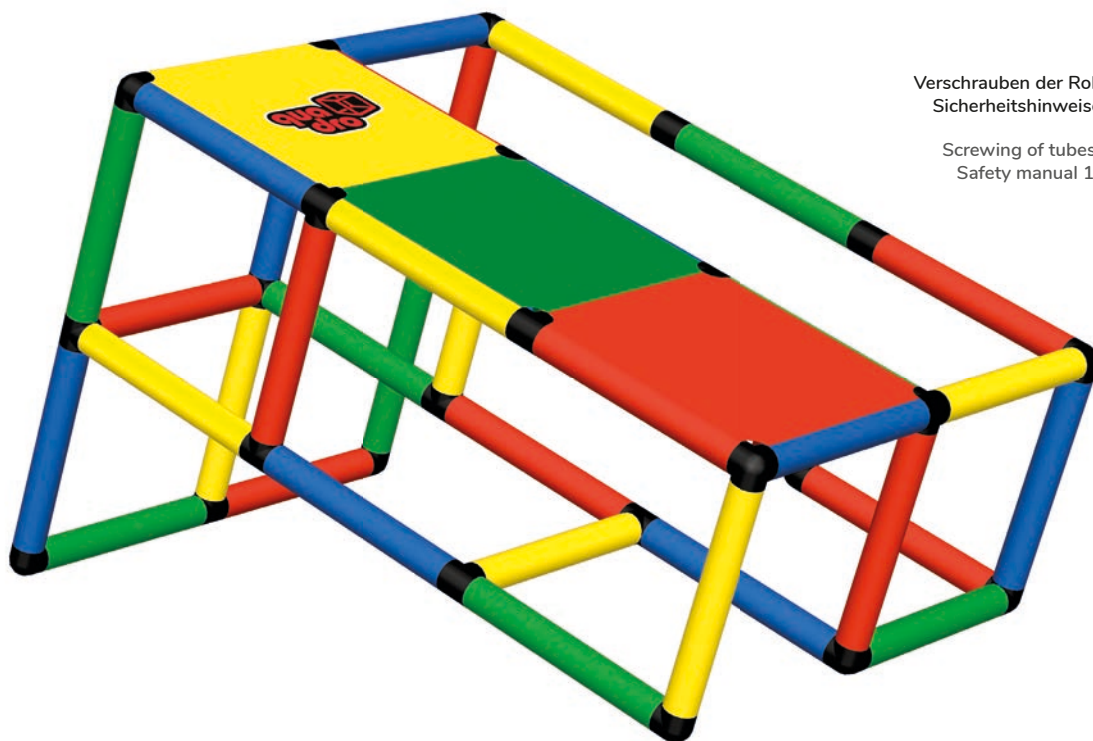

Designer-Rampe

Designer Ramp

145 x 85 x 82 cm

1 2 h

A0290

1

2

Verschrauben der Rohre und Platten
Sicherheitshinweise 1.1 und 1.3

Screwing of tubes and panels
Safety manual 1.1 and 1.3