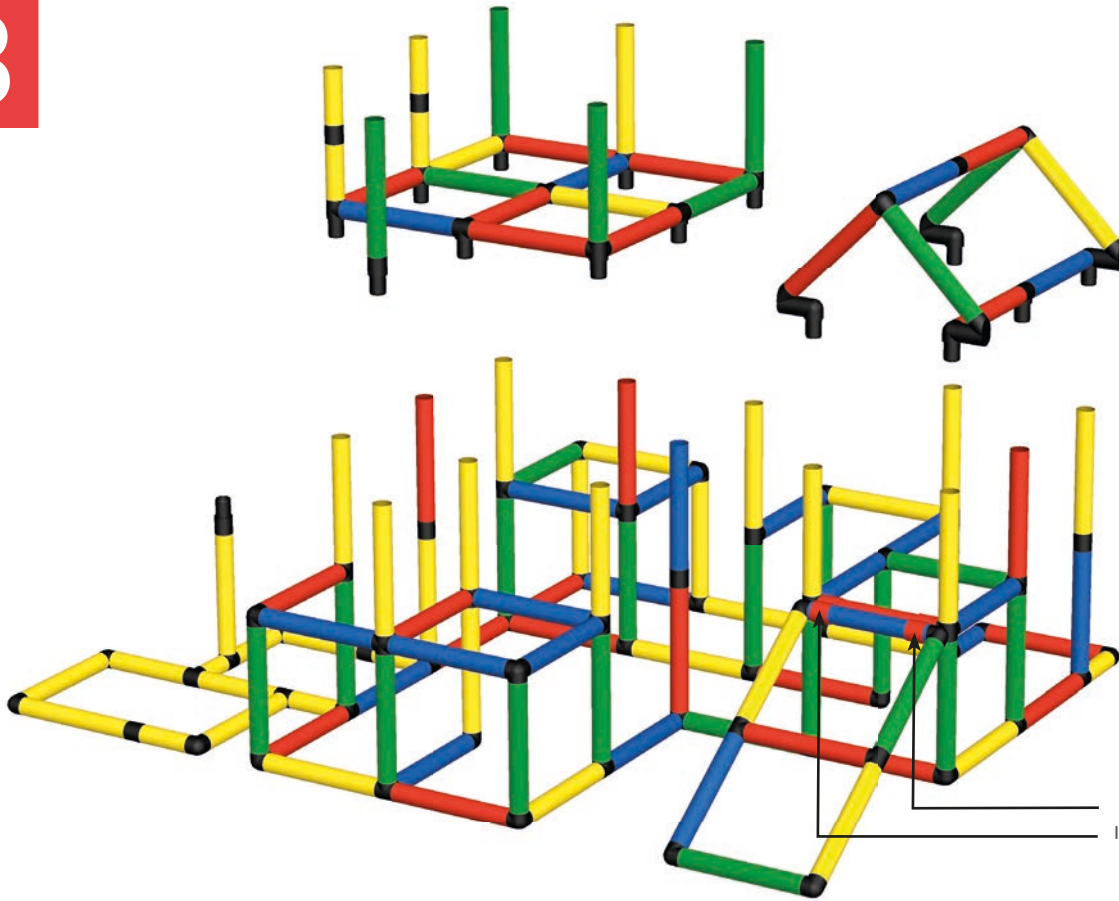

Spezialrohr, 3 Löcher  
(35 cm, 135°)  
Special tube, 3 holes  
(35 cm, 135°)

40534

2

3

Einbau Doppelrohrverbinder  
Sicherheitshinweise 1.12

Installation double tube connector  
Safety manual 1.12

4

5