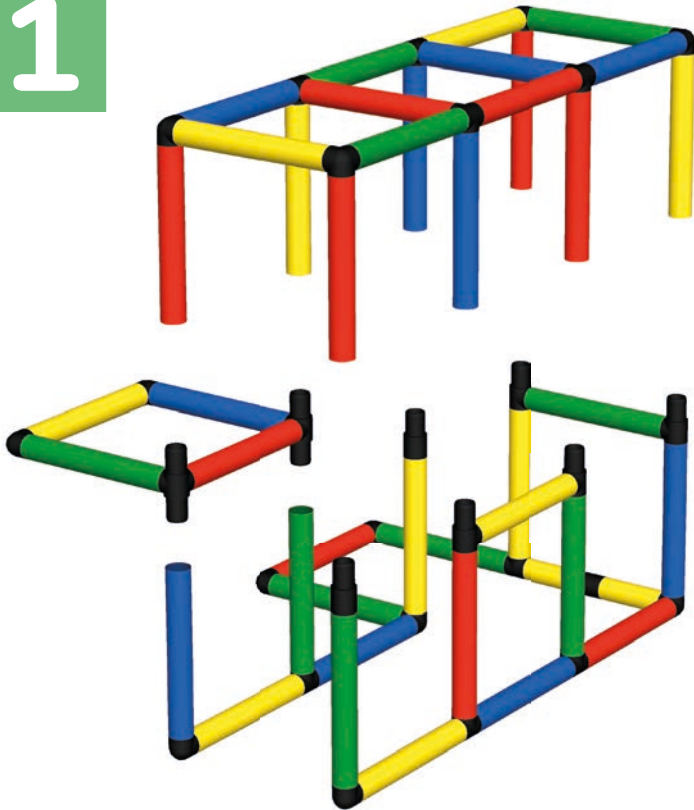

Kindertheke

Kids Counter

125 x 85 x 85 cm

👤👤 2 ⌚ 2 h

A0283

1

2