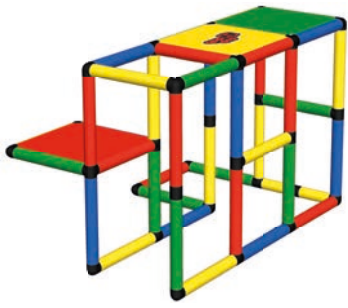

Kindertheke

Kids Counter

125 x 85 x 85 cm

👤👤 2 ⌚ 2 h

A0283

1

2

2

Verschrauben der Rohre und Platten
Sicherheitshinweise 1.1 und 1.3

Screwing of tubes and panels
Safety manual 1.1 and 1.3