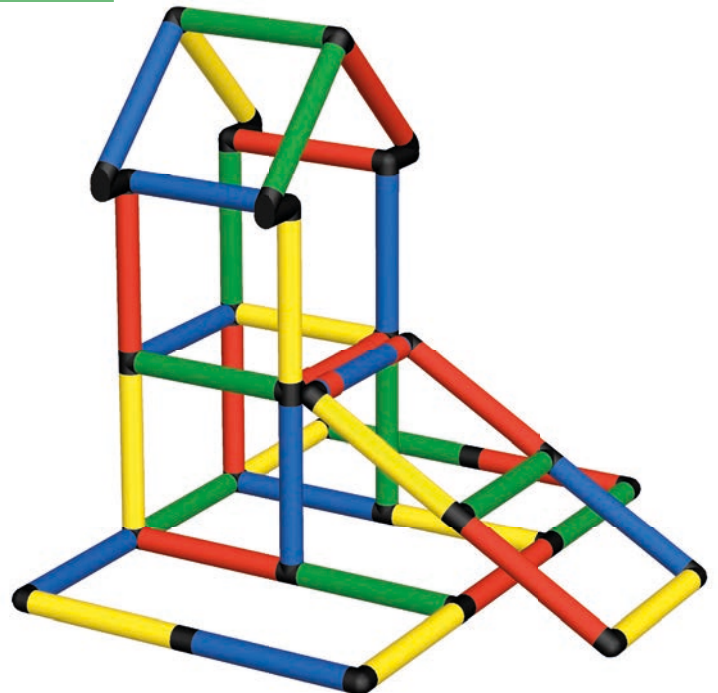

Babyrutsche

Baby Slide

125 x 120 x 116 cm

1 1/2 2 h

A0282

1

2

3

Verschrauben der Rohre und Platten
Sicherheitshinweise 1.1 und 1.3

Screwing of tubes and panels
Safety manual 1.1 and 1.3