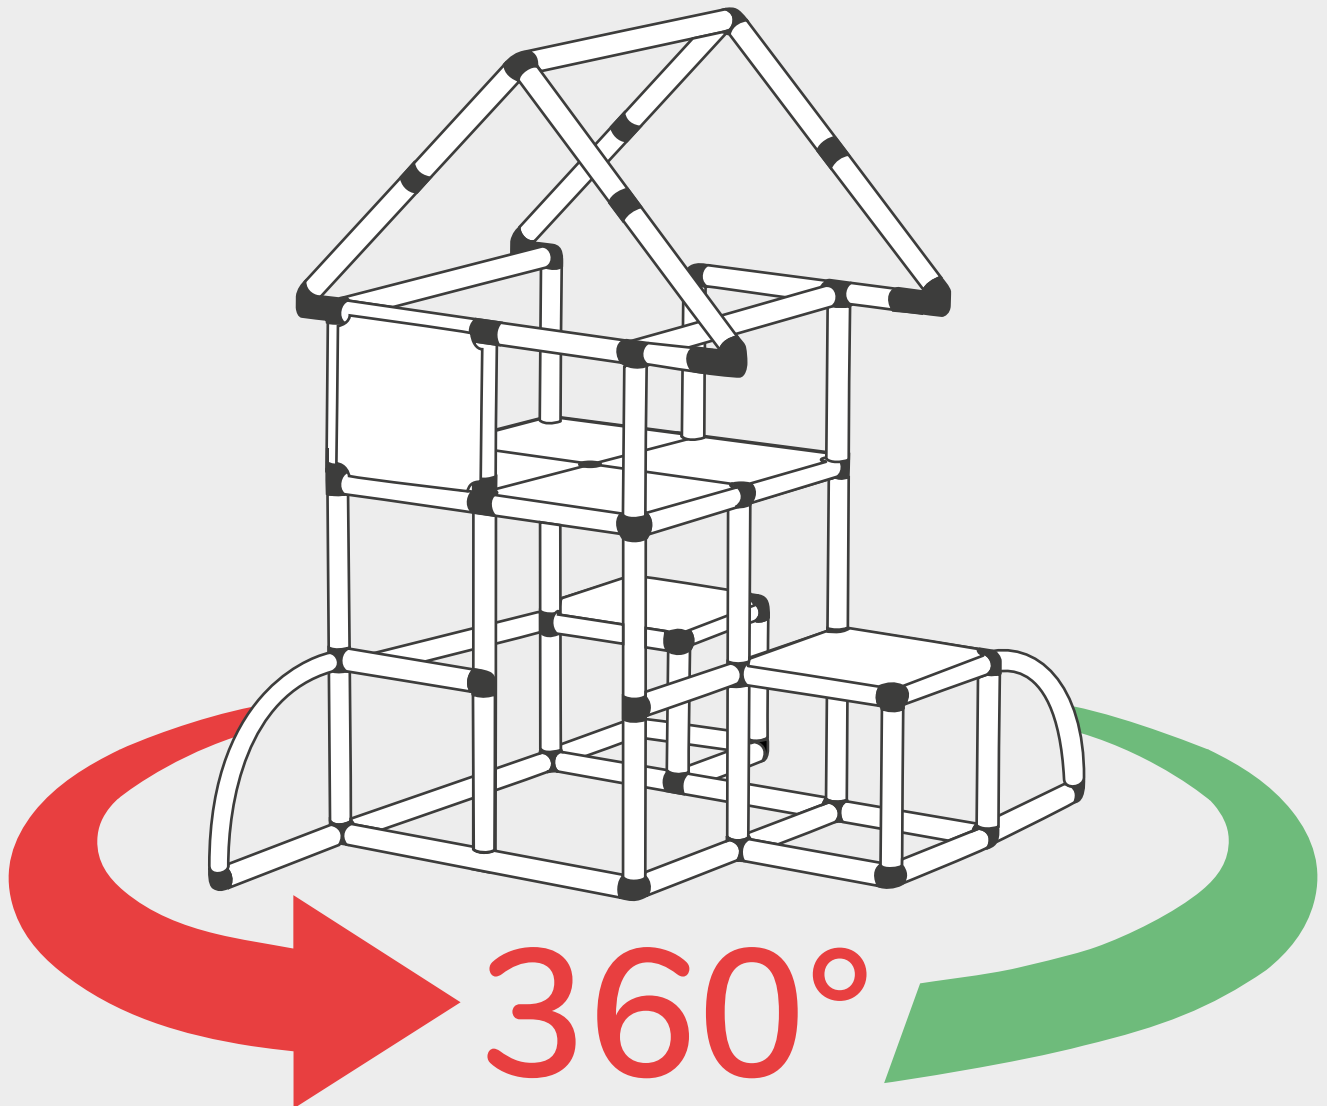

## quadro YOUNGSTER

30400  
12 Designs

190 Teile  
190 parts

Ab 6 Monate – 3 Jahre  
From 6 months – 3 years

Über 50 Designs  
More than 50 designs

Für Mobilgeräte optimiert  
Optimized for smartphones

[www.yougenmdb.com](http://www.yougenmdb.com)

## Features

360° Ansicht  
360° view

Altersempfehlung  
Recommended age

Aufbauzeit  
Build time

Hilfreiche Downloads  
Useful downloads

Designmaße  
Design dimensions

Erforderliche Baukästen  
Required kits