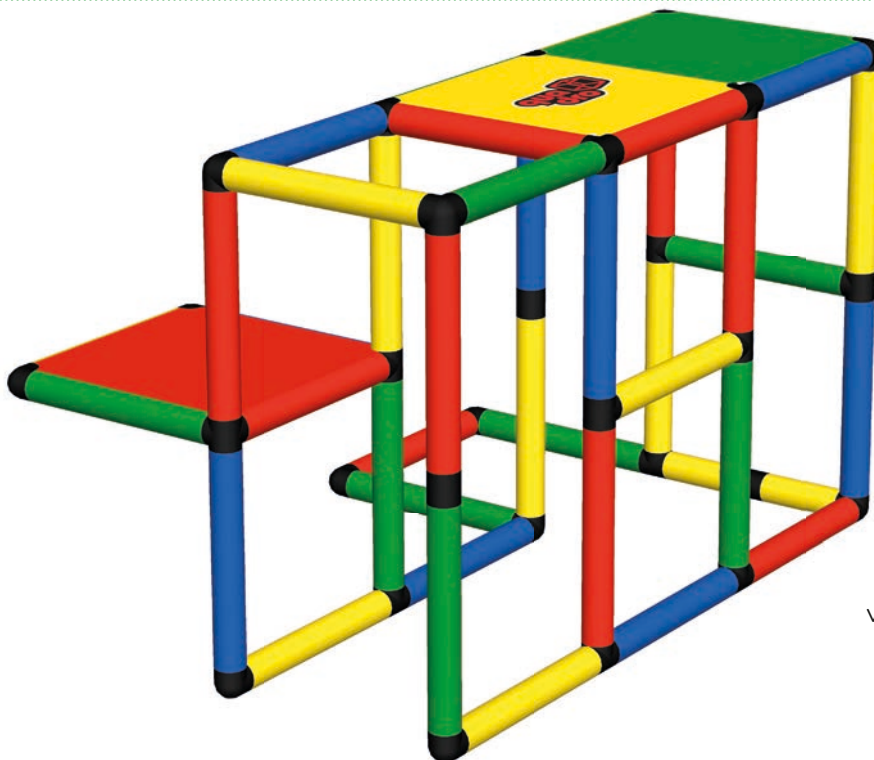

Kindertheke

Kids Counter

125 x 85 x 85 cm

👤👤 2 ⌚ 2 h

A0283

1

2

2

Verschrauben der Rohre und Platten
Sicherheitshinweise 1.1 und 1.3

Screwing of tubes and panels
Safety manual 1.1 and 1.3