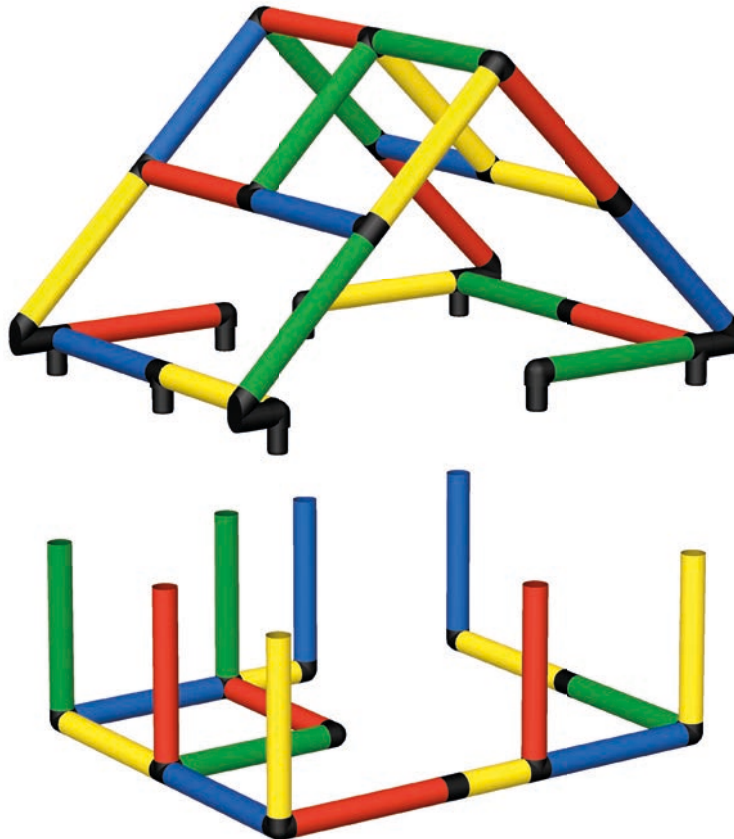

Spielhof

Play Yard

115 x 85 x 100 cm

👤 🪑 🧑 ½ ⌚ 2 h

A0291

1

2

Verschrauben der Rohre und Platten
Sicherheitshinweise 1.1 und 1.3

Screwing of tubes and panels
Safety manual 1.1 and 1.3