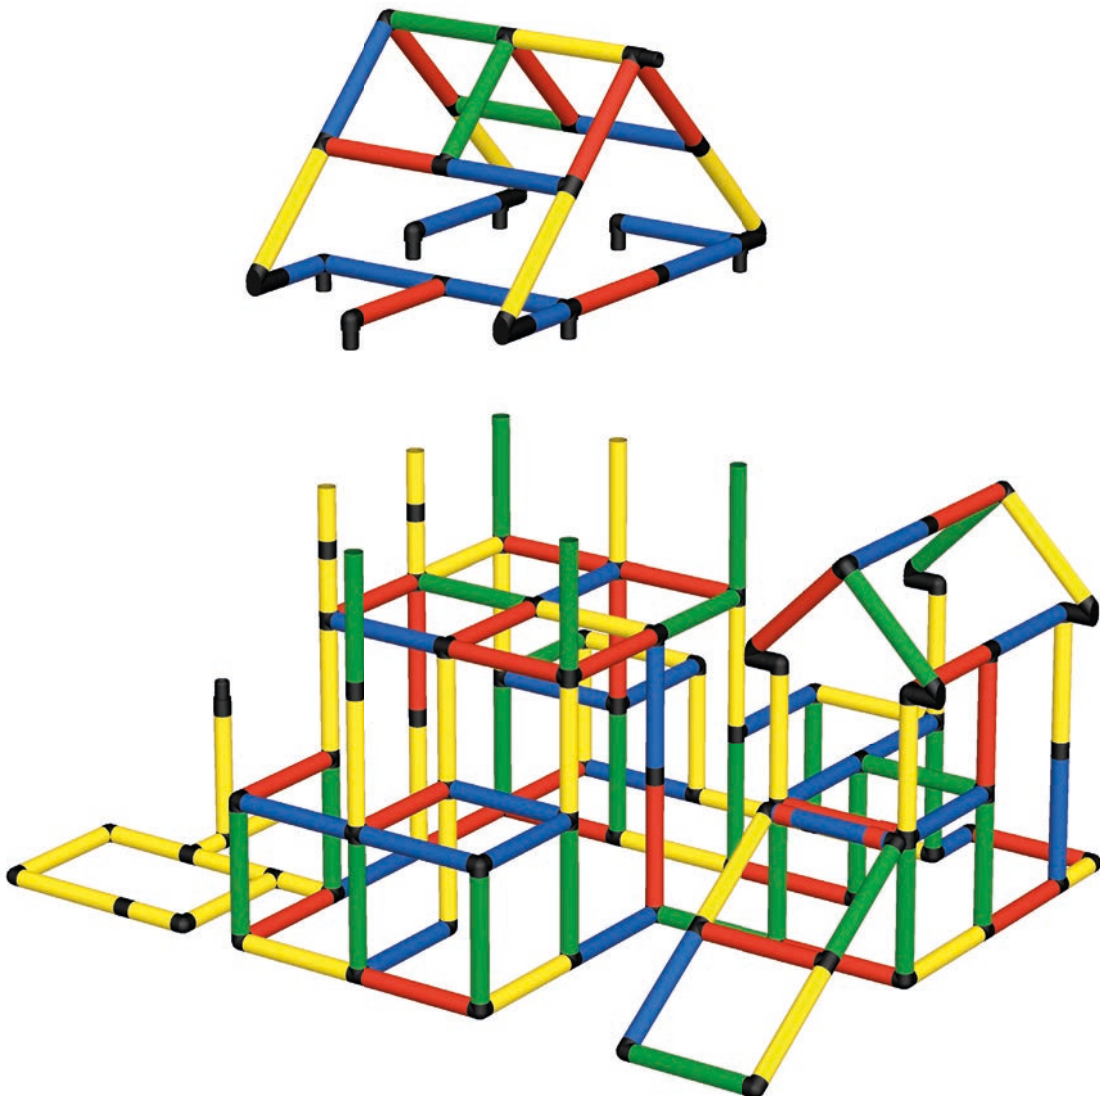

Spezialrohr, 3 Löcher  
(35 cm, 135°)  
Special tube, 3 holes  
(35 cm, 135°)

40534

2

3

Einbau Doppelrohrverbinder  
Sicherheitshinweise 1.12

Installation double tube connector  
Safety manual 1.12

4

5