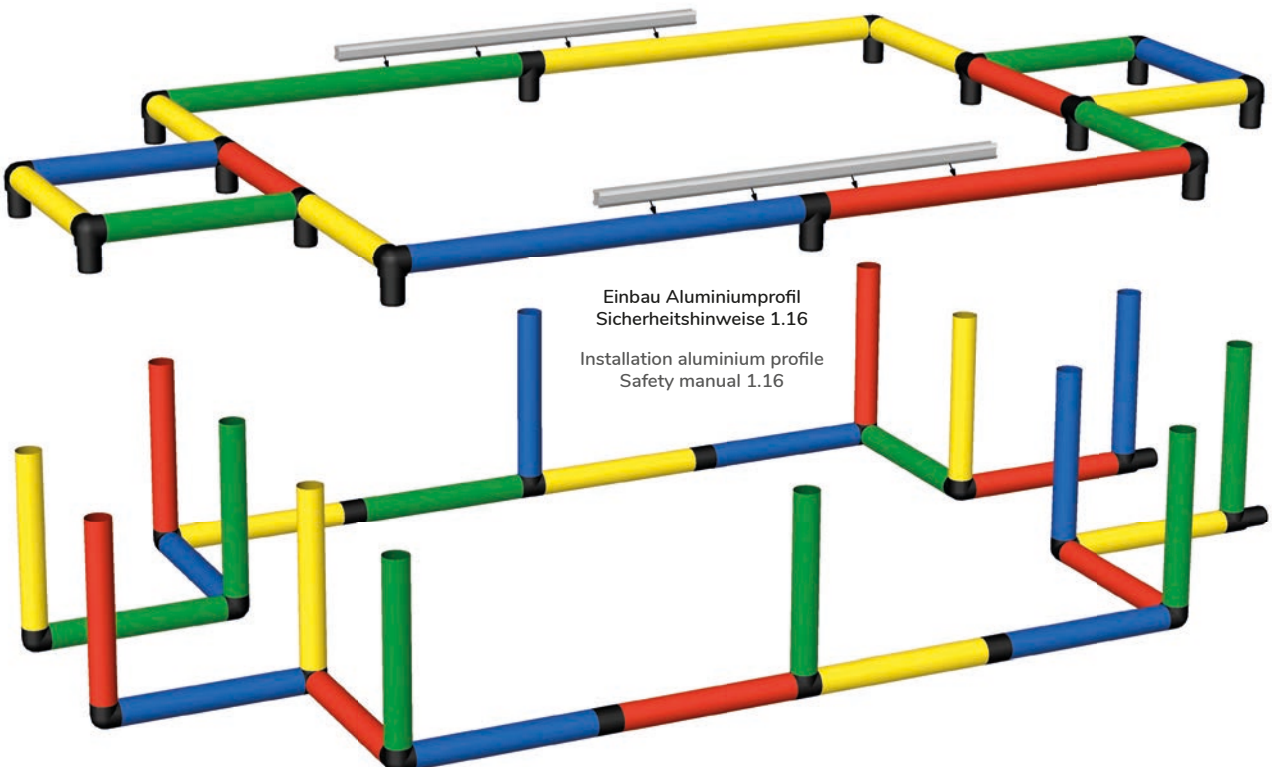

**Kletterturm mit Babyrampe  
plus Modullrutsche und  
Pool L**

**Climbing Tower with Baby  
Ramp plus Modular Slide  
and Pool L**

445 x 208 x 226 cm

3 5h

C0168

**Erforderliche Baukästen Required Kits**

2x

1x

1x

**1**

Einbau Doppelrohrverbinder  
Sicherheitshinweise 1.12

Installation double tube connector  
Safety manual 1.12

**2**

Einbau Aluminiumprofil  
Sicherheitshinweise 1.16

Installation aluminium profile  
Safety manual 1.16

3

4

5

Aufbau Modullarrutsche  
Sicherheitsinweise 1.20

Assembling modular slide  
Safety manual 1.20

6

Verschrauben der Rohre und Platten  
Sicherheitsinweise 1.1 und 1.3

Screwing of tubes and panels  
Safety manual 1.1 and 1.3

Aufbau POOL L  
Sicherheitsinweise 1.14 und 5

Assembling POOL L  
Safety manual 1.14 and 5

Playcenter mit Bogenrutsche, Kletterrampe und vielen Klettermöglichkeiten

Playcenter with Curved Slide, Climbing Ramp and many Climbing Possibilities