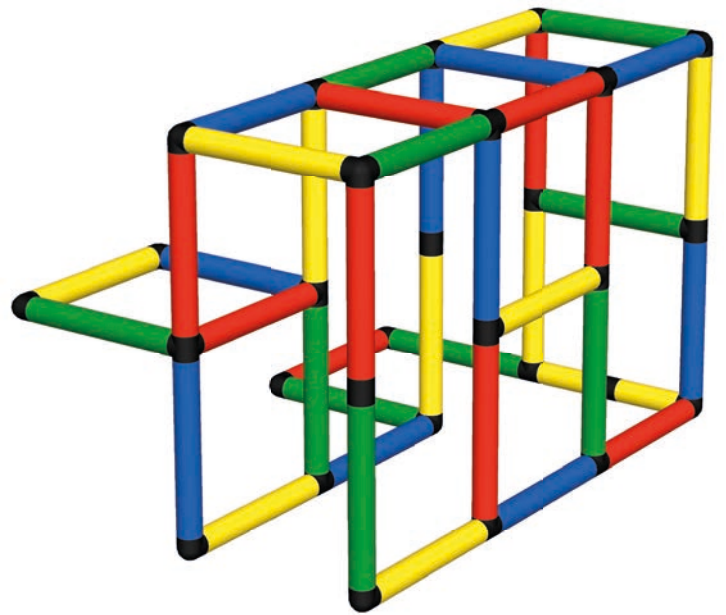

Kindertheke

Kids Counter

125 x 85 x 85 cm

👤👤 2 ⌚ 2 h

A0283

1

2

2

Verschrauben der Rohre und Platten
Sicherheitshinweise 1.1 und 1.3

Screwing of tubes and panels
Safety manual 1.1 and 1.3