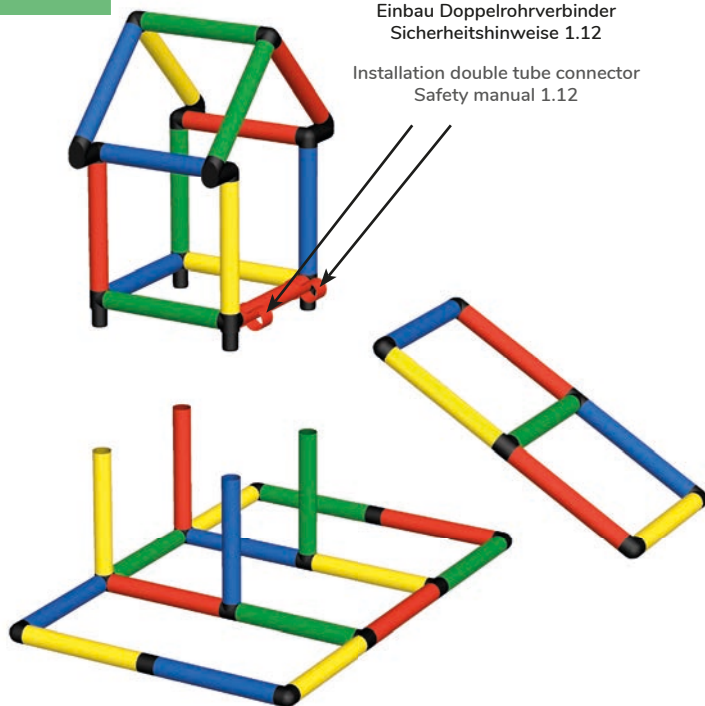

Babyrutsche

Baby Slide

125 x 120 x 116 cm

1 1/2 2 h

A0282

1