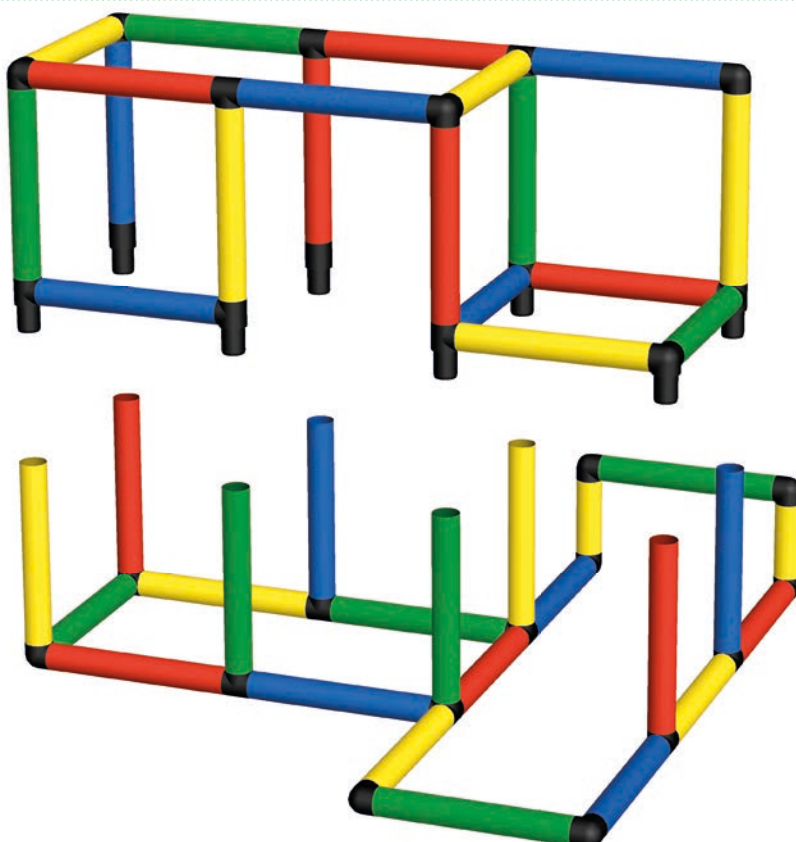

Spiel- und Kletterbarren

Play and Climbing Bars

125 x 125 x 85 cm

👤 2 ⌚ 2 h

A0284

1

2

Verschrauben der Rohre und Platten
Sicherheitshinweise 1.1 und 1.3

Screwing of tubes and panels
Safety manual 1.1 and 1.3