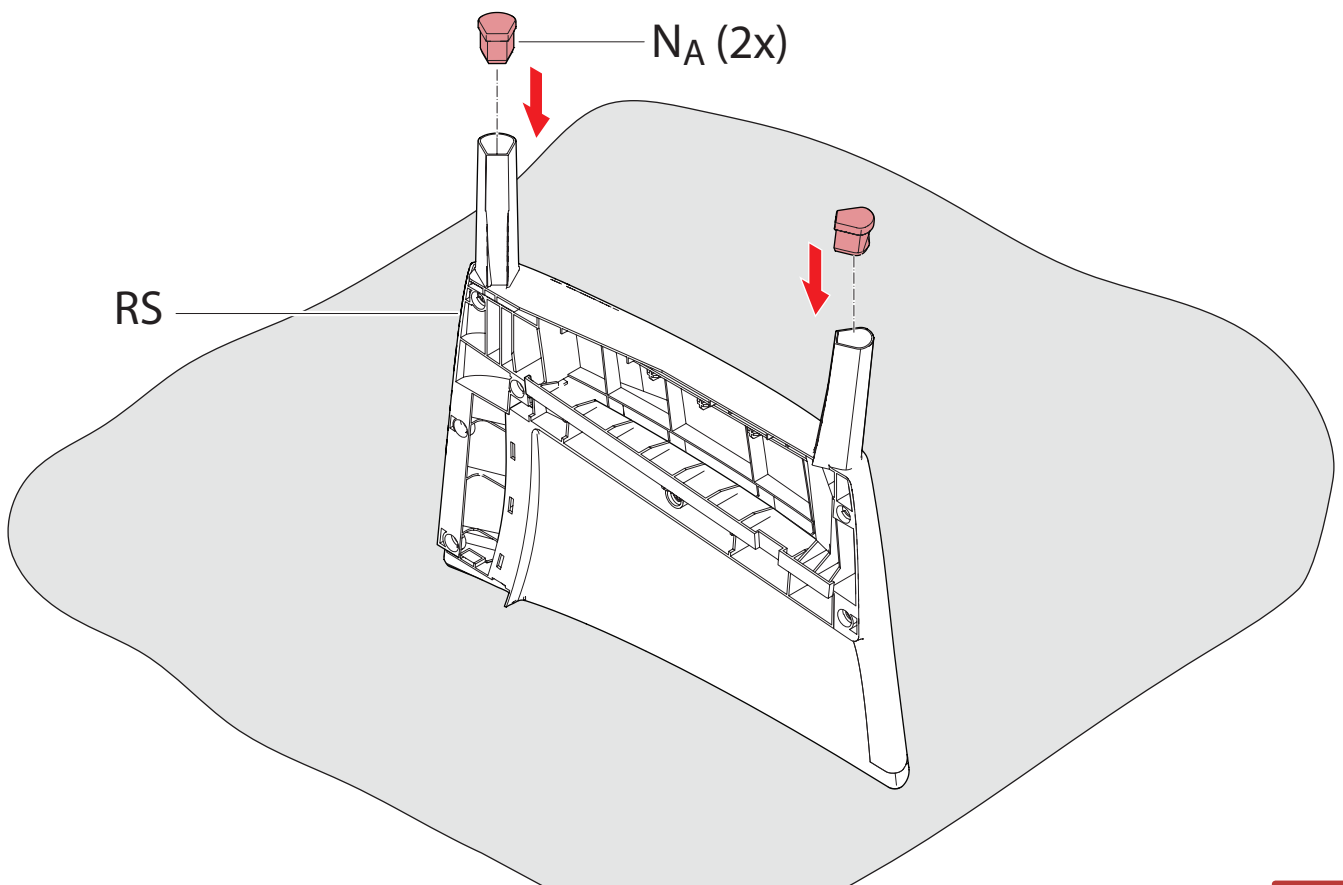

SALEMO

SOFA'S

442275.442275

442275.442275.442275

SALEMO SOFAS V02 / 585369

AMERICA
 EUROPE
- Geprüfte Sicherheit
- EN 581

MAX 110 kg
240 lbs

< 40 °C < 104 °F
> 0 °C > 32 °F

			
LS		1x	1x
RS		1x	1x
TL		1x	1x
TR		1x	1x
NA		6x	8x
B2		2x	3x

			
BC2		2x	3x
S2		2x	3x
MLB		1x	2x
MLS		1x	2x
M		25x	34x
Z		1x	1x

1

2

3 — 10

11 — 18

4

5