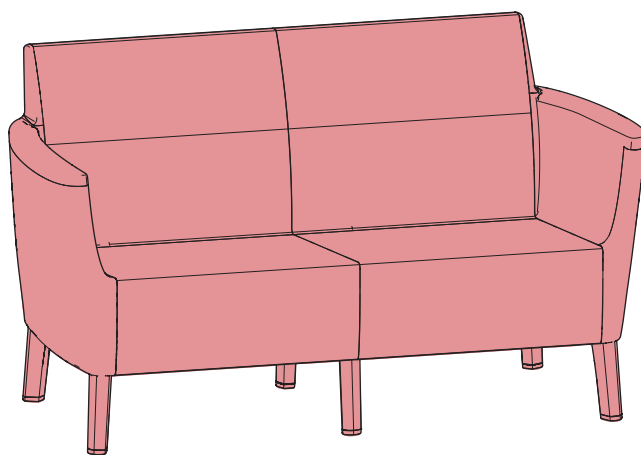

SALEMO

SOFA'S

442275.442275

442275.442275.442275

SALEMO SOFAS V02 / 585369

AMERICA
 EUROPE
- Geprüfte Sicherheit
- EN 581

MAX 110 kg
240 lbs

< 40 °C < 104 °F
> 0 °C > 32 °F

			
LS		1x	1x
RS		1x	1x
TL		1x	1x
TR		1x	1x
NA		6x	8x
B2		2x	3x

			
BC2		2x	3x
S2		2x	3x
MLB		1x	2x
MLS		1x	2x
M		25x	34x
Z		1x	1x

1

2

3 — 10

11 — 18

4

5