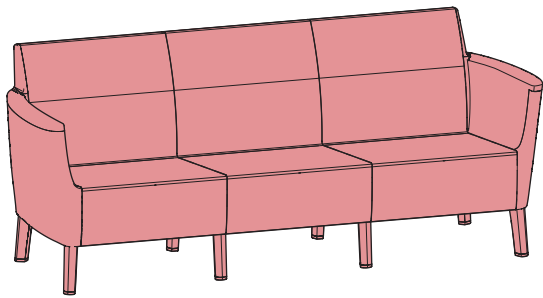

SALEMO

SOFA'S

442275.442275

442275.442275.442275

SALEMO SOFAS V02 / 585369

AMERICA
 EUROPE
- Geprüfte Sicherheit
- EN 581

MAX 110 kg
240 lbs

< 40 °C < 104 °F
> 0 °C > 32 °F

			
LS		1x	1x
RS		1x	1x
TL		1x	1x
TR		1x	1x
NA		6x	8x
B2		2x	3x

			
BC2		2x	3x
S2		2x	3x
MLB		1x	2x
MLS		1x	2x
M		25x	34x
Z		1x	1x

1

2

3 — 10

11 — 18

4

5