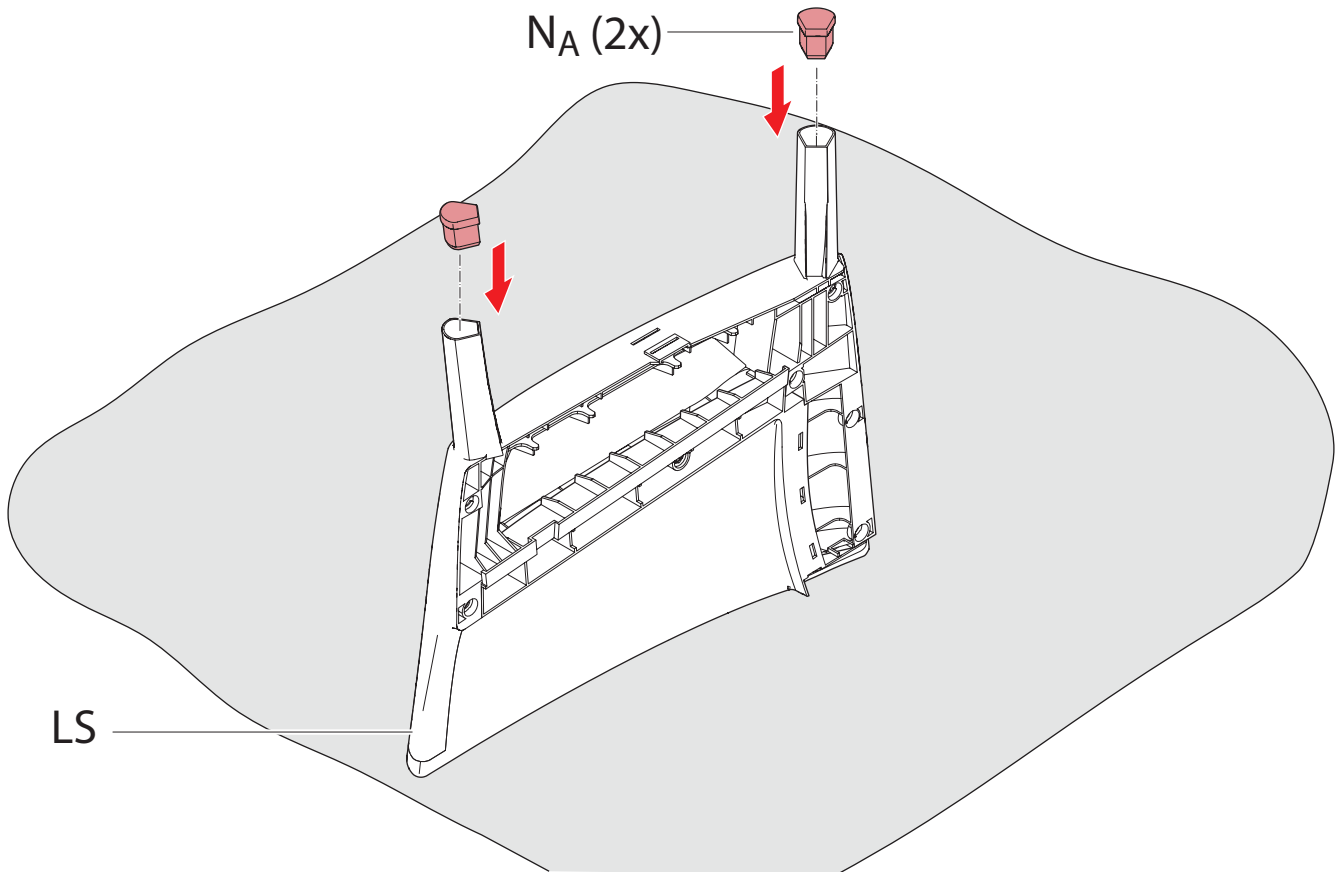

SALEMO

SOFA'S

442275.442275

442275.442275.442275

SALEMO SOFAS V02 / 585369

AMERICA
 EUROPE
- Geprüfte Sicherheit
- EN 581

MAX 110 kg
240 lbs

< 40 °C < 104 °F
> 0 °C > 32 °F

			
LS		1x	1x
RS		1x	1x
TL		1x	1x
TR		1x	1x
NA		6x	8x
B2		2x	3x

			
BC2		2x	3x
S2		2x	3x
MLB		1x	2x
MLS		1x	2x
M		25x	34x
Z		1x	1x

1

2

3 — 10

11 — 18

4

5