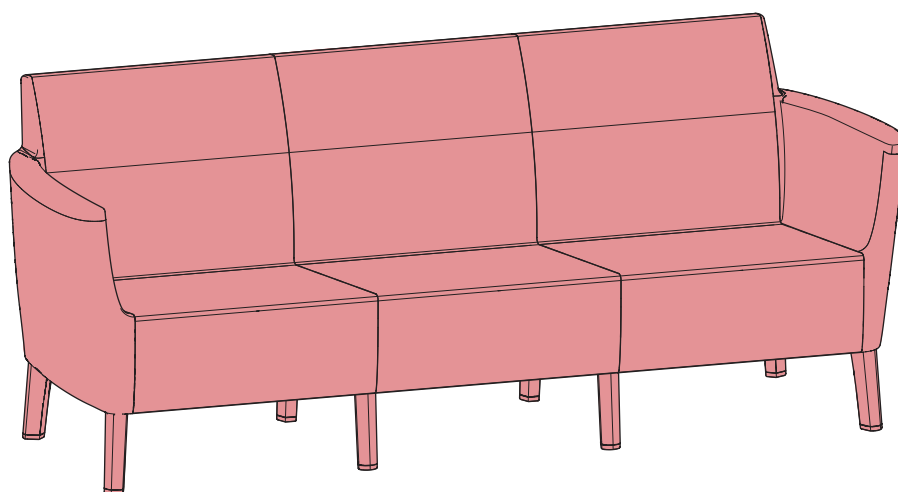

SALEMO

SOFA'S

442275.442275

442275.442275.442275

SALEMO SOFAS V02 / 585369

AMERICA
 EUROPE
- Geprüfte Sicherheit
- EN 581

MAX 110 kg
240 lbs

< 40 °C < 104 °F
> 0 °C > 32 °F

			
LS		1x	1x
RS		1x	1x
TL		1x	1x
TR		1x	1x
NA		6x	8x
B2		2x	3x

			
BC2		2x	3x
S2		2x	3x
MLB		1x	2x
MLS		1x	2x
M		25x	34x
Z		1x	1x

1

2

3 — 10

11 — 18

4

5