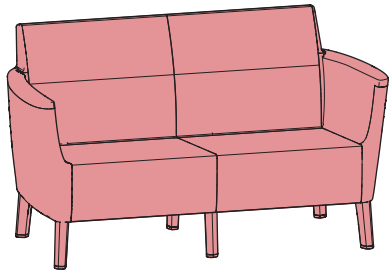

SALEMO

SOFA'S

442275.442275

442275.442275.442275

SALEMO SOFAS V02 / 585369

AMERICA
 EUROPE
- Geprüfte Sicherheit
- EN 581

MAX 110 kg
240 lbs

< 40 °C < 104 °F
> 0 °C > 32 °F

			
LS		1x	1x
RS		1x	1x
TL		1x	1x
TR		1x	1x
NA		6x	8x
B2		2x	3x

			
BC2		2x	3x
S2		2x	3x
MLB		1x	2x
MLS		1x	2x
M		25x	34x
Z		1x	1x

1

2

3 — 10

11 — 18

4

5