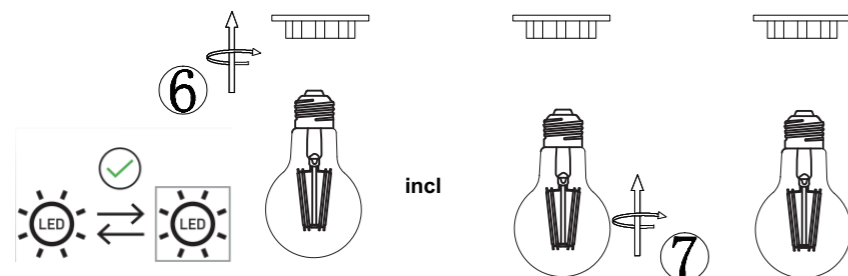

# GLOBO

LIGHTING

www.globo-lighting.com

B

15229H2LM

GLOBO Handels GmbH  
Gewerbstrasse 3  
A-9184 Sankt Peter Austria

DEU: Dieses Produkt enthält eine Lichtquelle der Energieeffizienzklasse <E>.

BGR: This product contains a light source of energy efficiency class <E>.