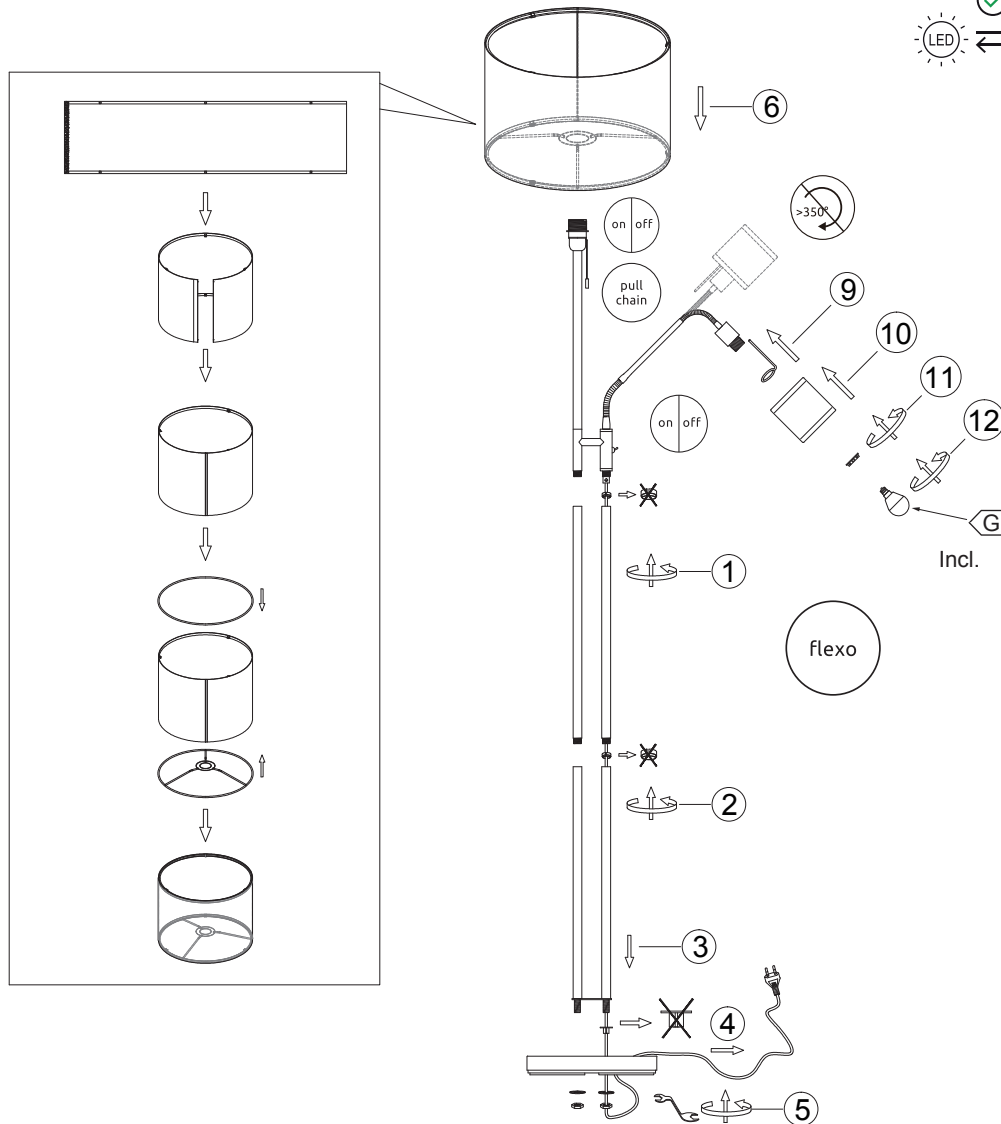

# 15447S3LMDS

E27 Max. 40W or E27 LED Max. 9W  
E14 LED 3W  
220-240V~ 50/60Hz

DEU:

Dieses Produkt enthält eine Lichtquelle der Energieeffizienzklasse <F>

Dieses Produkt enthält eine Lichtquelle der Energieeffizienzklasse <G>