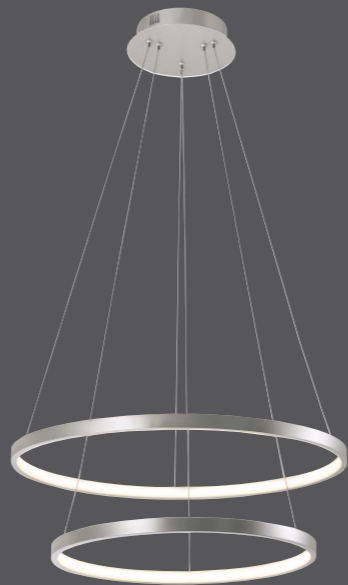

LeuchtenDirekt

996043/996044 - CIRCLE

LeuchtenDirekt

LeuchtenDirekt GmbH

Olakenweg 36 · D-59457 Werl

+49(0)2922 9721 9290

Kundenservice@neuhaus-group.de

www.leuchtdirekt.de