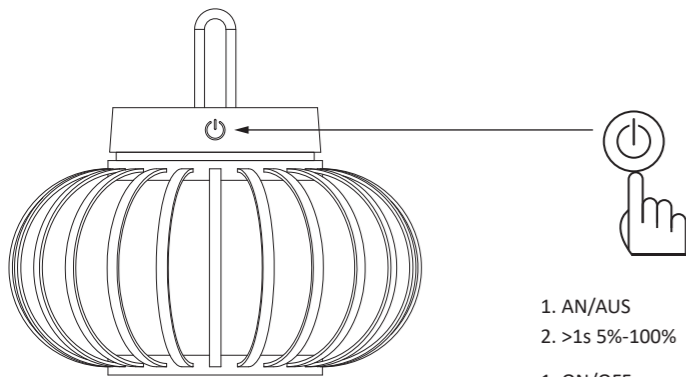

LED 1,5 W  
130 lm

t 25.000 h

T<sub>K</sub> 2.700 K

15.000 x

< 0,5 s

900576/900577/900578/900579

5V/3000mAh

LED 1x LED-Board 5V DC/1,5W

- 1. AN/AUS
- 2. >1s 5%-100%
  
- 1. ON/OFF
- 2. >1s 5%-100%

Rotes Licht: Aufladen  
 Grünes Licht: Voll aufgeladen  
 Gelbes Licht: Mäßiger Akkuladestatus

Red light: Charging  
 Green light: Fully charged  
 Yellow light: Moderate battery charge level