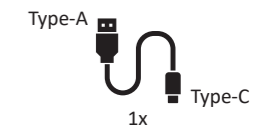

- 1. AN/AUS
- 2. >1s 5%-100%
  
- 1. ON/OFF
- 2. >1s 5%-100%

Rotes Licht: Aufladen  
 Grünes Licht: Voll aufgeladen  
 Gelbes Licht: Mäßiger Akkuladestatus

Red light: Charging  
 Green light: Fully charged  
 Yellow light: Moderate battery charge level