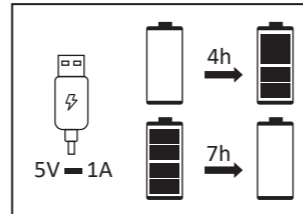

LED 1,5 W  
130 lm

t 25.000 h

T<sub>K</sub> 2.700 K

15.000 x

< 0,5 s

900576/900577/900578/900579

5V/3000mAh

LED 1x LED-Board 5V DC/1,5W

- 1. AN/AUS
- 2. >1s 5%-100%
  
- 1. ON/OFF
- 2. >1s 5%-100%

Rotes Licht: Aufladen  
 Grünes Licht: Voll aufgeladen  
 Gelbes Licht: Mäßiger Akkuladestatus

Red light: Charging  
 Green light: Fully charged  
 Yellow light: Moderate battery charge level