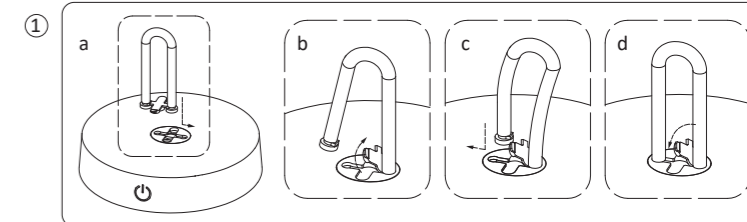

- 1. AN/AUS
- 2. >1s 5%-100%
  
- 1. ON/OFF
- 2. >1s 5%-100%

Rotes Licht: Aufladen  
 Grünes Licht: Voll aufgeladen  
 Gelbes Licht: Mäßiger Akkuladestatus

Red light: Charging  
 Green light: Fully charged  
 Yellow light: Moderate battery charge level