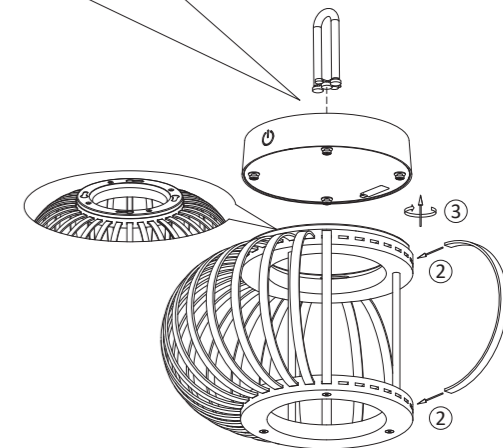

LED 1,5 W  
130 lm

t 25.000 h

T<sub>K</sub> 2.700 K

15.000 x

< 0,5 s

900576/900577/900578/900579

5V/3000mAh

LED 1x LED-Board 5V DC/1,5W