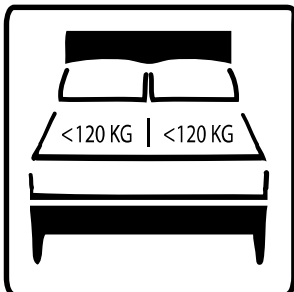

„Wichtig: Gebrauchs- und Montageanleitung für spätere Bezugnahme aufbewahren, sorgfältig lesen“
 "Important: for future reference please keep the assembly instruction, read it carefully"

Entsorgung

Pappe: Altpapier
 Folie: gelber Sack / Tonne
 Bett: Sperrmüll
Disposal
 carton: waste paper
 foil: yellow bag / dustbin
 bed: bulky waste

Landhaus Boxbett by meise

180 cm

A-82	B-82	C-82	D-82	E-82	F-82	G-82	H-82	I-82
4	10	4	10	24	4	1	28	7
								
H 200	M8*25		M8*60	4*30	40*40	1760*80*18	M8*20	M8
J-82	K-82	L-82	M-82	N-82	O-82	P-82	Q-82	R-82
4	3	2	2	1	2	1	2	-
								-
	M8*50	158	1980*165*20	1800*165*20	1900*40*40	1985*70*22	3,5*20	
S-82	T-82	U-82	V-82	W-82	X-82	Y-82	Z-82	AA-82
-	-	-	-	-	-	-	-	-
-	-	-	-	-	-	-	-	-