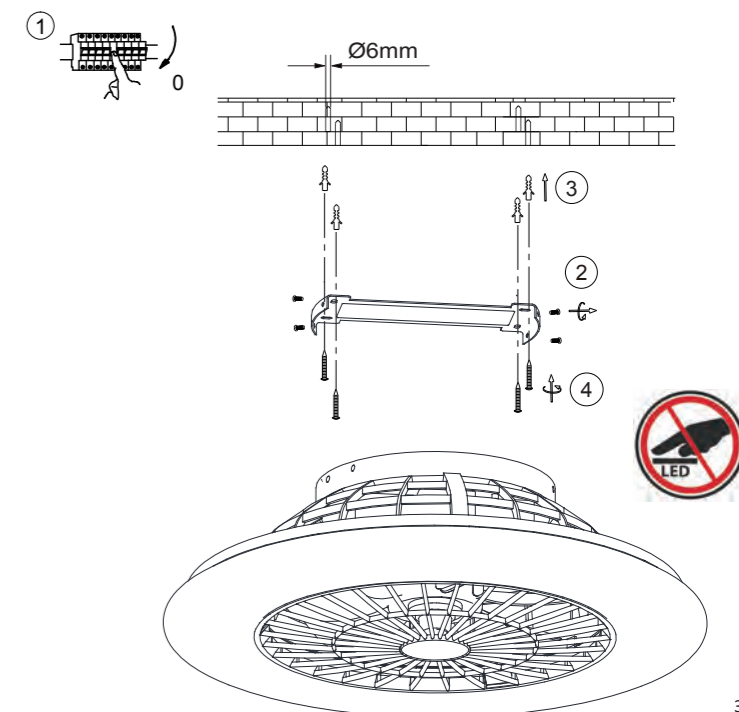

15.000 x

<0,5 s

2,4 GHz

4,64 dBm

<b>998381</b>	
	230V / 50Hz~
LED	1x LED-Board 24V DC / 27W
1x	4x  4x
	2x  1,5V AAA

Connect to TUYA-App / Verbinden mit TUYA-App

Disconnect from TUYA-App / Trennung von der TUYA-App