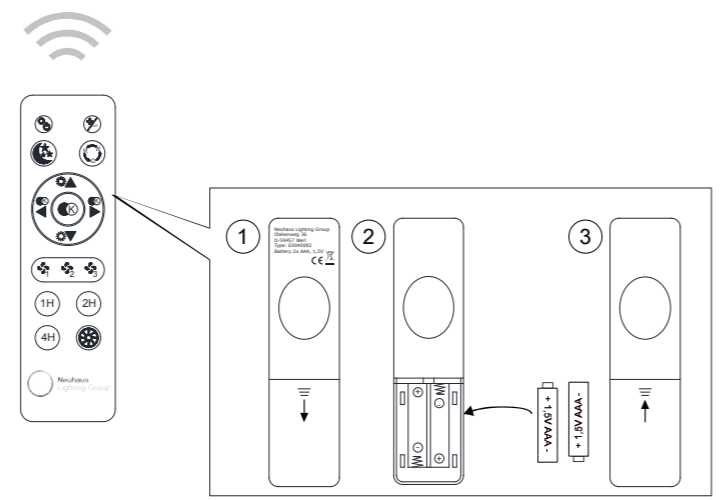

15.000 x

<0,5 s

2,4 GHz

4,64 dBm

<b>998381</b>	
	230V / 50Hz~
LED	1x LED-Board 24V DC / 27W
1x	4x  4x
	2x  1,5V AAA

Connect to TUYA-App / Verbinden mit TUYA-App

Disconnect from TUYA-App / Trennung von der TUYA-App