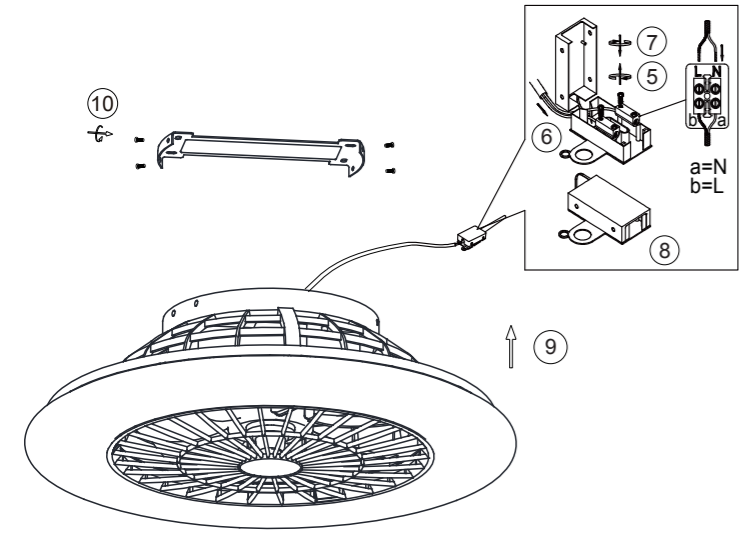

15.000 x

<0,5 s

2,4 GHz

4,64 dBm

<b>998381</b>	
	230V / 50Hz~
LED	1x LED-Board 24V DC / 27W
1x	4x  4x
	2x  1,5V AAA

Connect to TUYA-App / Verbinden mit TUYA-App

Disconnect from TUYA-App / Trennung von der TUYA-App