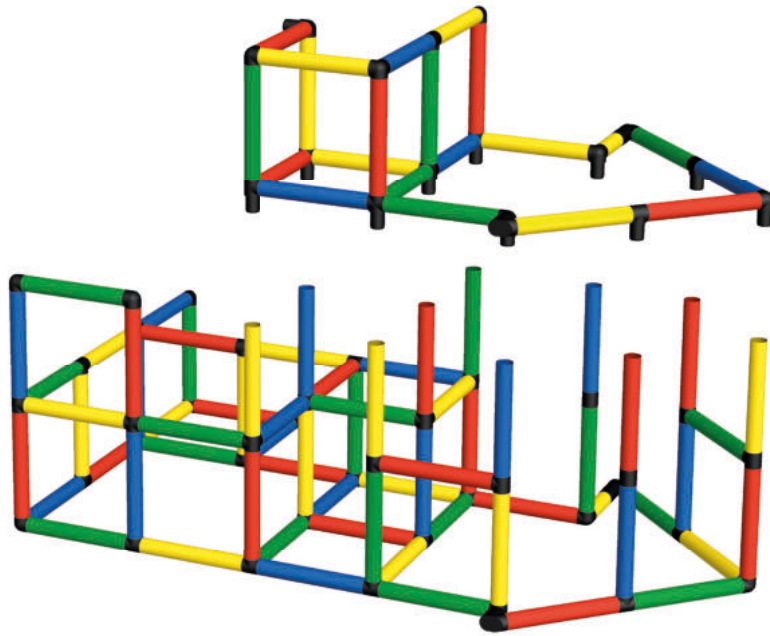

3

4

Installation Multirad
Sicherheitshinweise 1.10
Installation Multi-wheel
Safety manual 1.10

5

Verschrauben der Rohre und Platten
Sicherheitshinweise 1.1 und 1.3

Screwing of tubes and panels
Safety manual 1.1 and 1.3