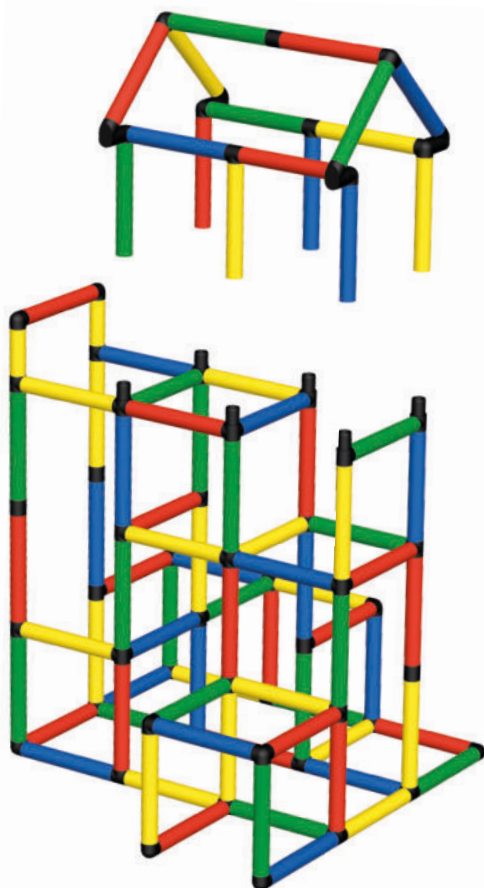

Perfekter Kletterturm

Perfect Jungle Gym

125 x 125 x 190 cm

2 h 2 h

A0272

1

2

3