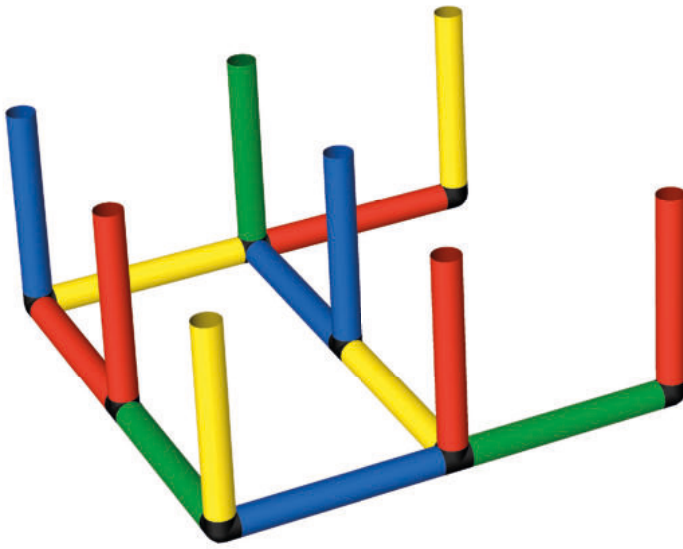

Set Eishockey Tore

Set Ice Hockey Goals

98 x 85 x 98 cm,
85 x 85 85 cm

🏠 1 ⌚ 2 h

A0281

1