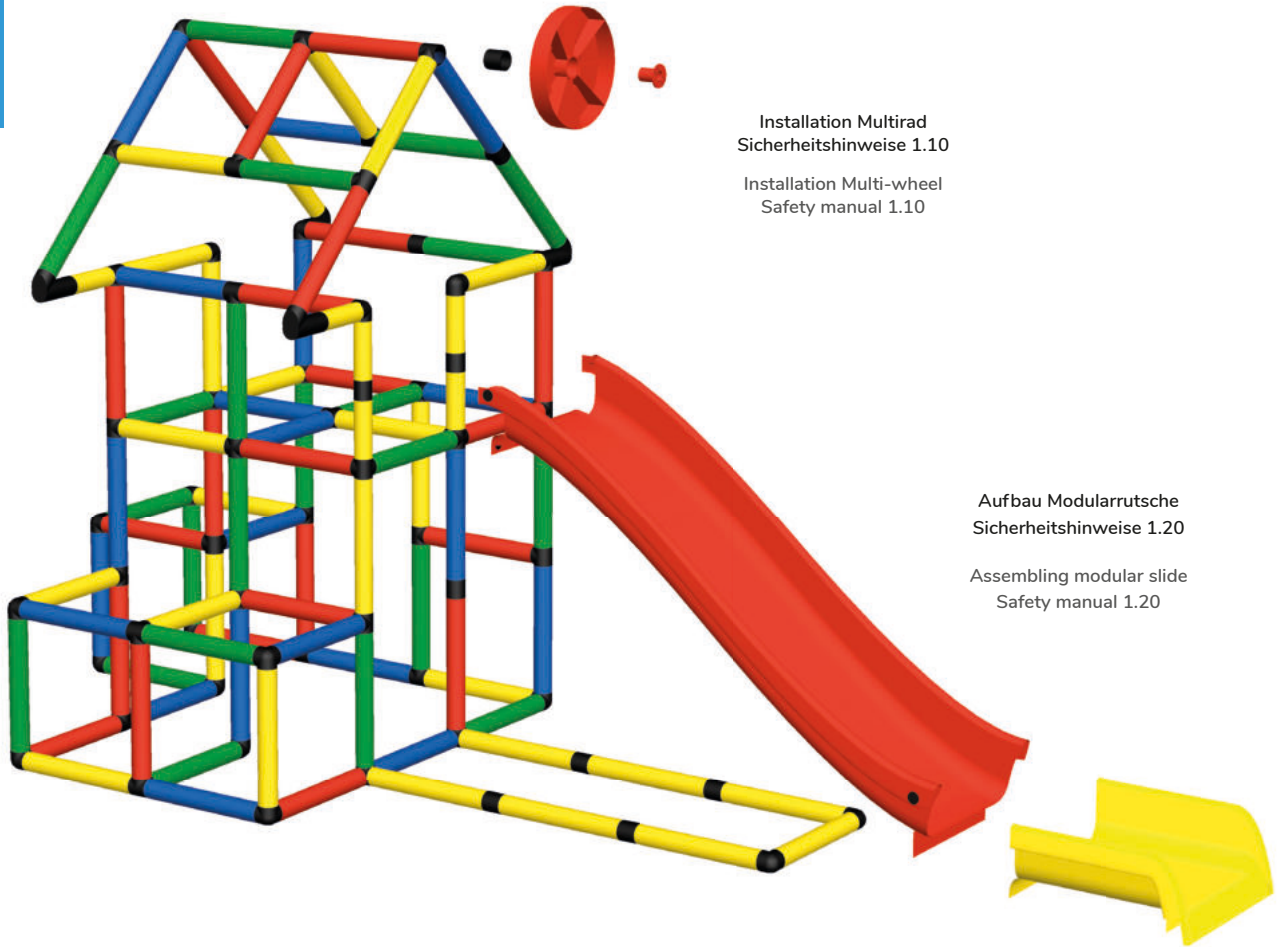

Spielhaus mit großem  
Dach und Modularrut-  
sche

Playhouse with Large  
Roof and Modular Slide

285 x 132 x 197 cm

2 3 h

B0132

Erforderliche Baukästen Required Kits

1x

1x

1

2

3

4

5

Installation Multirad  
Sicherheitshinweise 1.10

Installation Multi-wheel  
Safety manual 1.10

Aufbau Modularrutsche  
Sicherheitshinweise 1.20