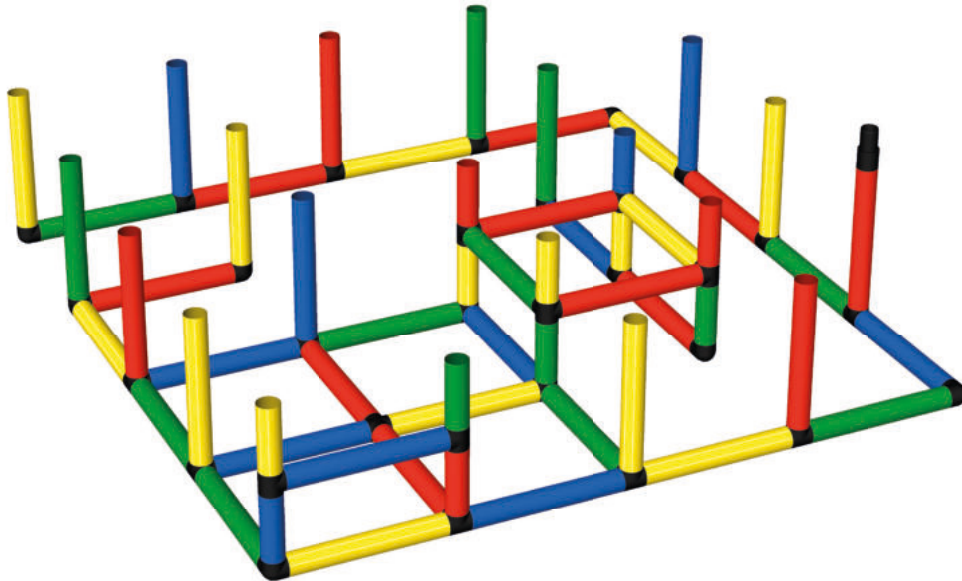

248 x 170 x 196 cm

1/2 5h

C0167

**Erforderliche Baukästen Required Kits**

1x

1x

1x

1