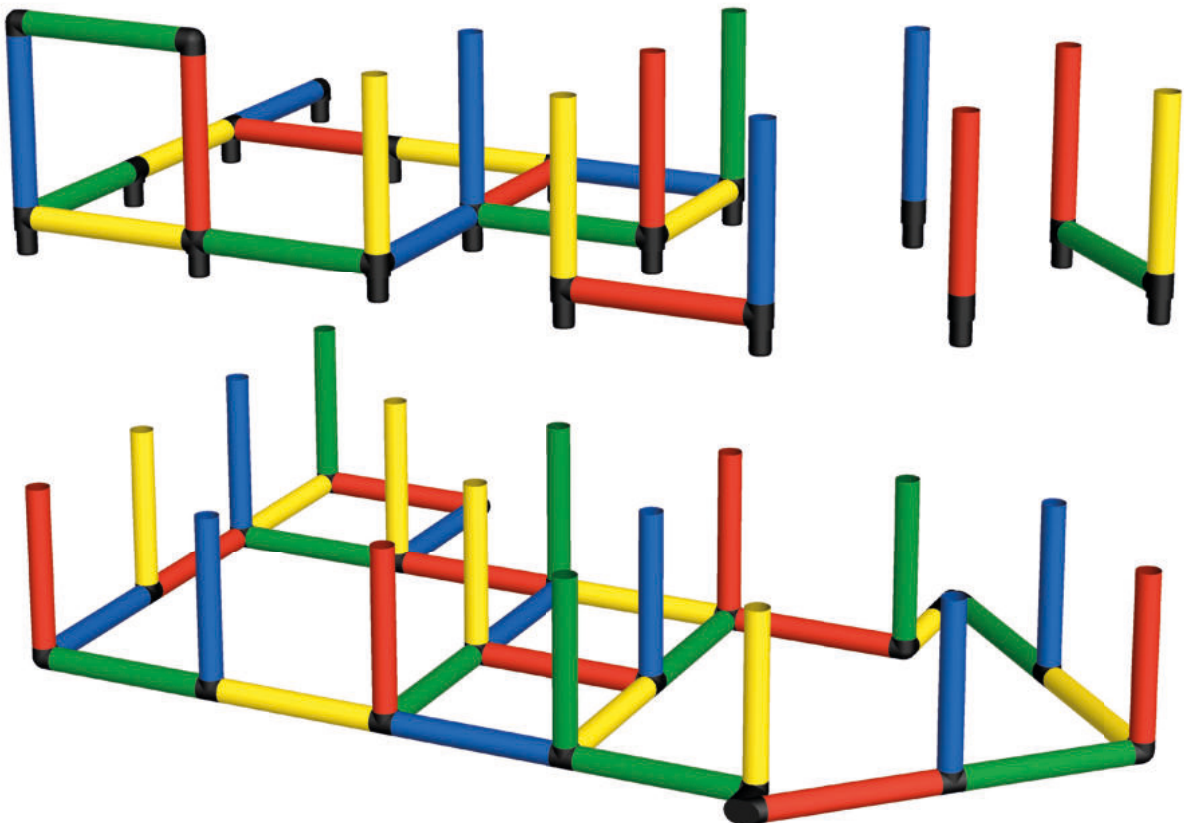

Schlepper

Tugboat

232 x 130 x 133 cm

2 2 h

A0279

1

2