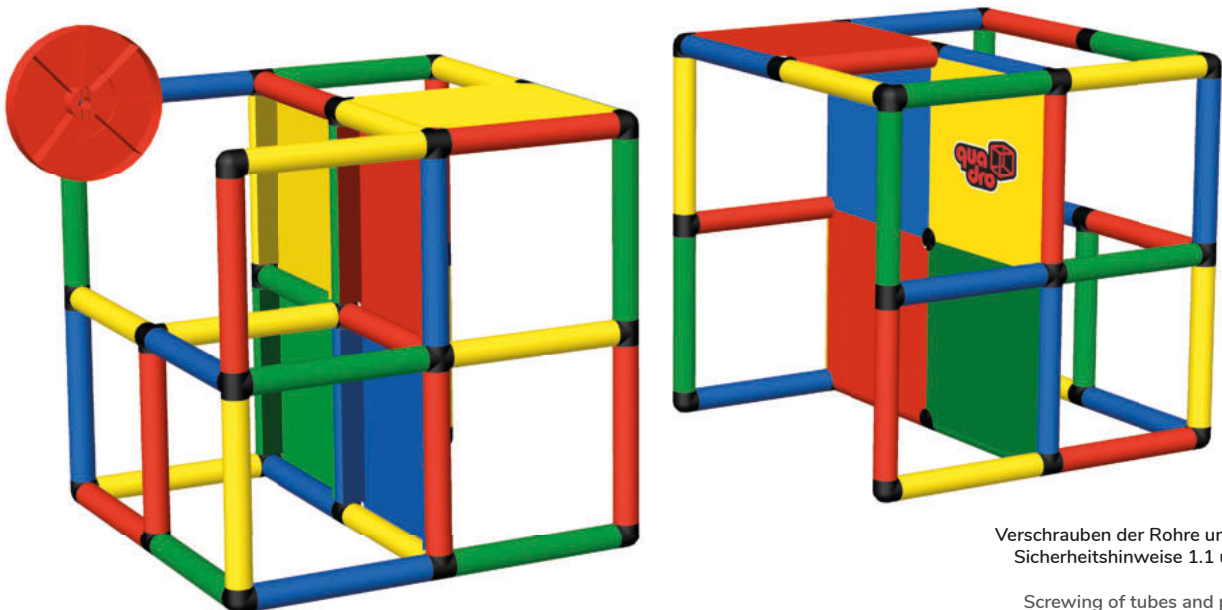

3

4

Installation Multirad
Sicherheitshinweise 1.10
Installation Multi-wheel
Safety manual 1.10

5

Verschrauben der Röhre und Platten
Sicherheitshinweise 1.1 und 1.3

Screwing of tubes and panels
Safety manual 1.1 and 1.3