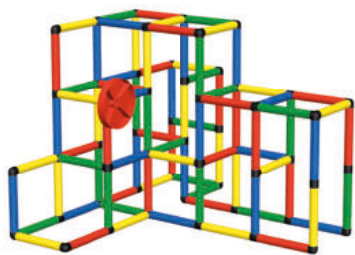

Mega Kletterbarren

Mega Climbing Bars

165 x 165 x 125 cm

3 2 h

A0276

1

2