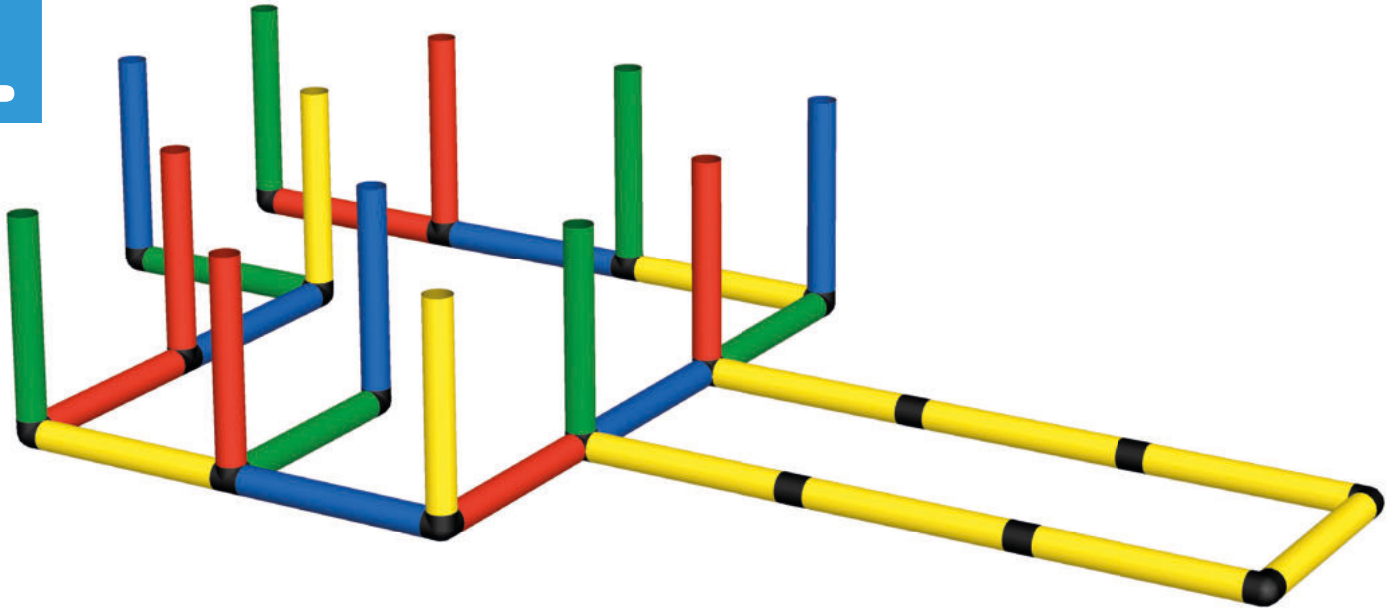

Spielhaus mit großem
Dach und Modularrut-
sche

Playhouse with Large
Roof and Modular Slide

285 x 132 x 197 cm

2 3 h

B0132

Erforderliche Baukästen Required Kits

1x

1x

1