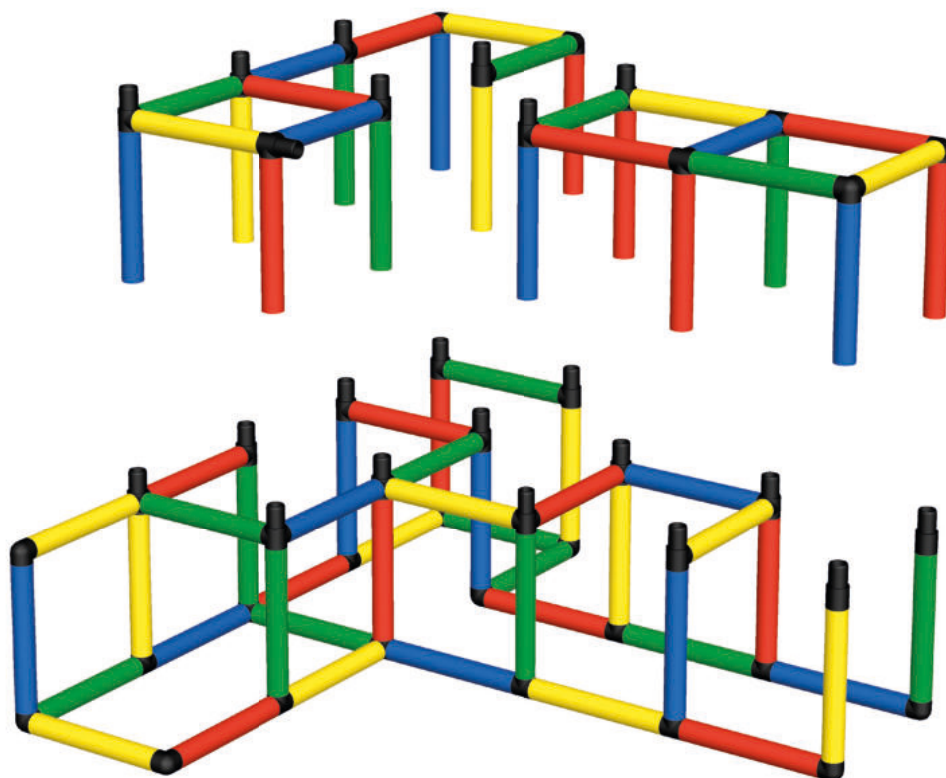

Mega Kletterbarren

Mega Climbing Bars

165 x 165 x 125 cm

3 2 h

A0276

1

2