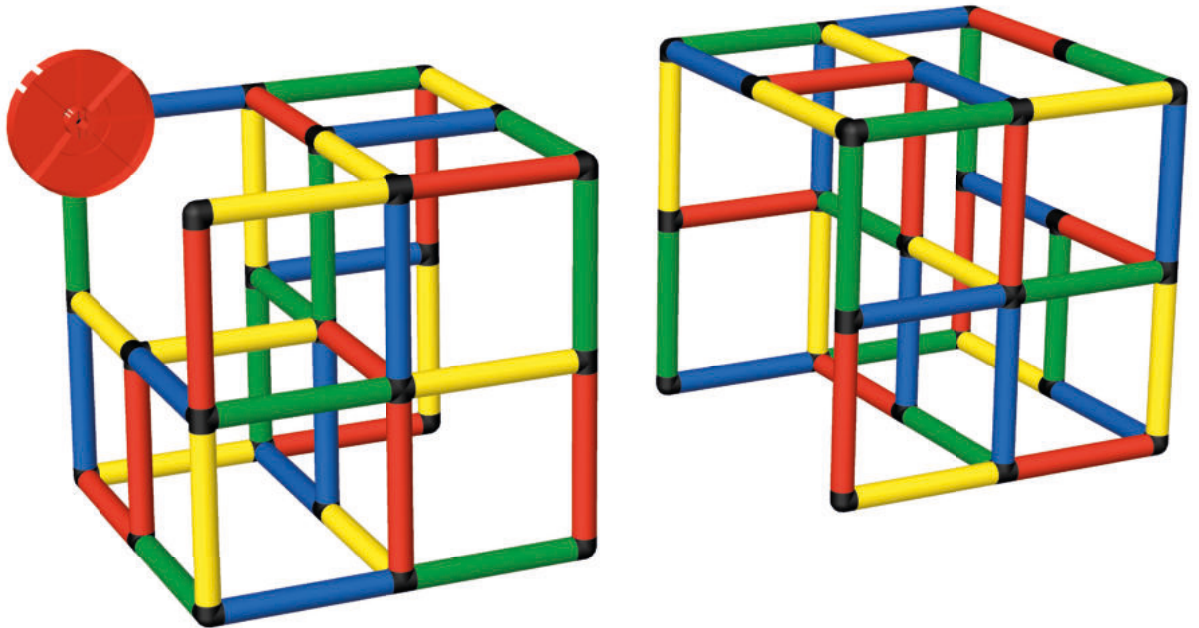

4

Installation Multirad
Sicherheitshinweise 1.10
Installation Multi-wheel
Safety manual 1.10