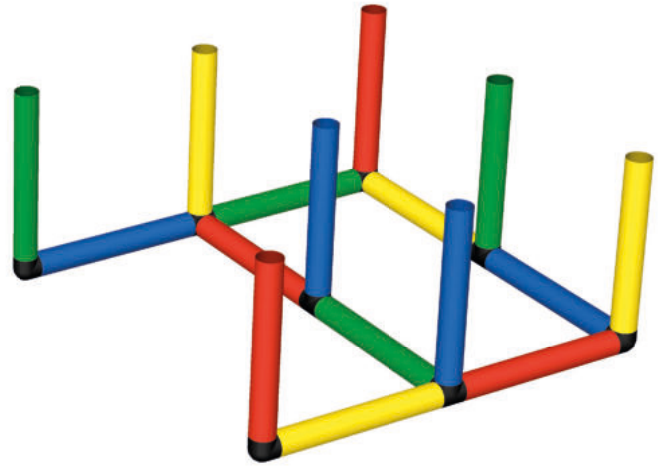

Set Eishockey Tore

Set Ice Hockey Goals

98 x 85 x 98 cm,
85 x 85 85 cm

🏠 1 ⌚ 2 h

A0281

1