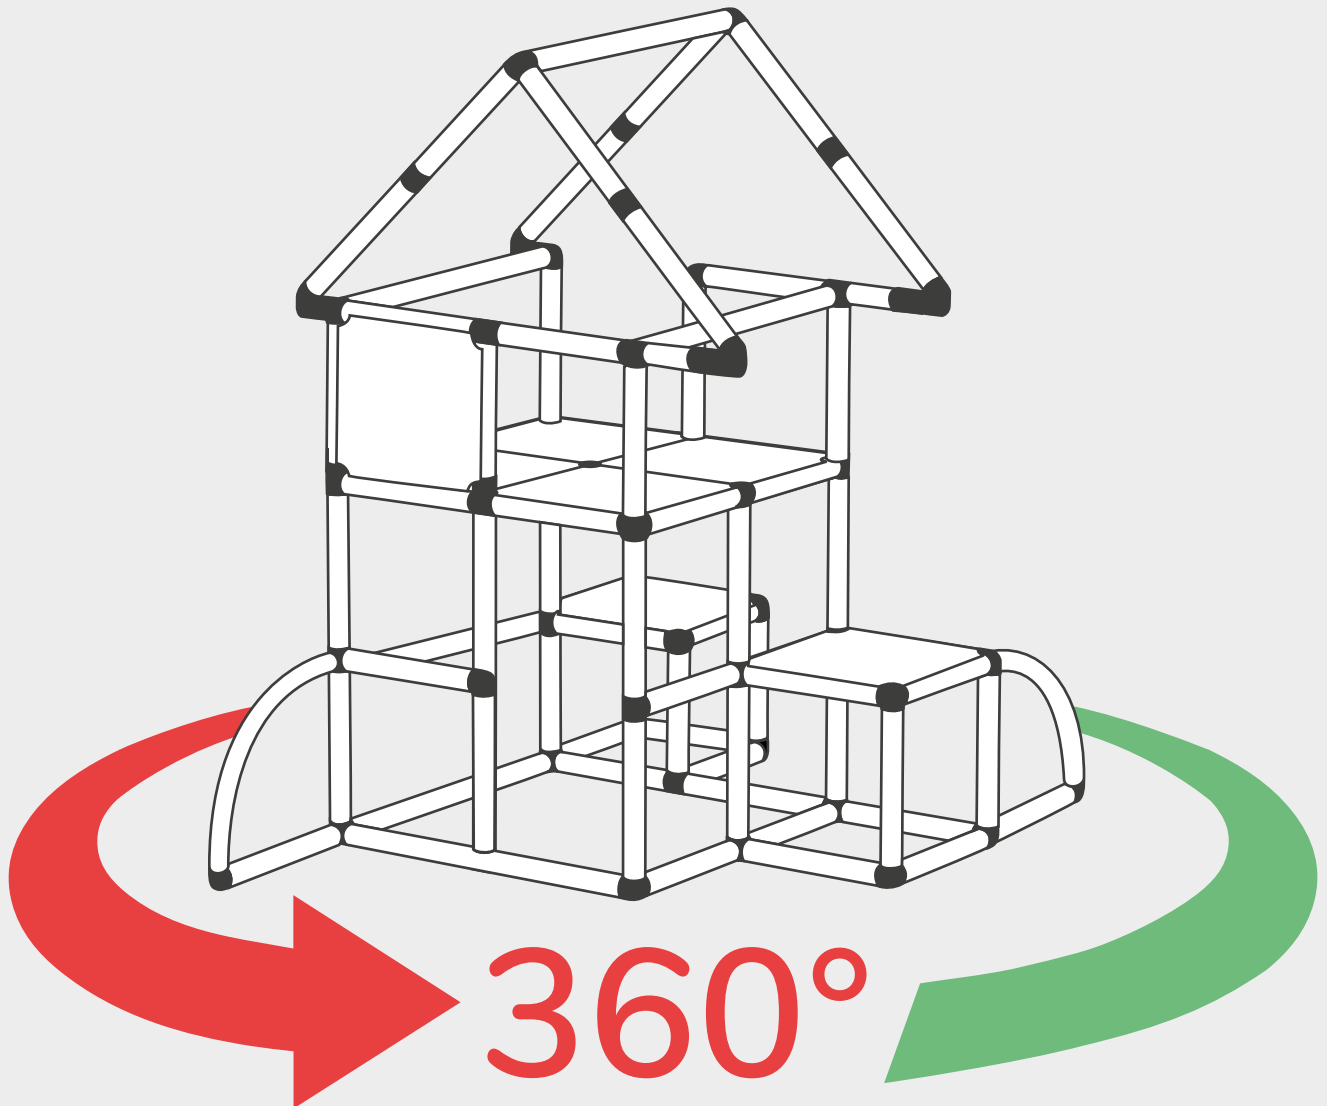

## quadro GENIUS

30600  
20 Designs

384 Teile  
384 parts

Ab 12 Monate  
From 12 months

Über 50 Designs  
More than 50 designs

Für Mobilgeräte optimiert  
Optimized for smartphones

[www.yougenmdb.com](http://www.yougenmdb.com)

## Features

360° Ansicht  
360° view

Altersempfehlung  
Recommended age

Aufbauzeit  
Build time

Hilfreiche Downloads  
Useful downloads

Designmaße  
Design dimensions

Erforderliche Baukästen  
Required kits