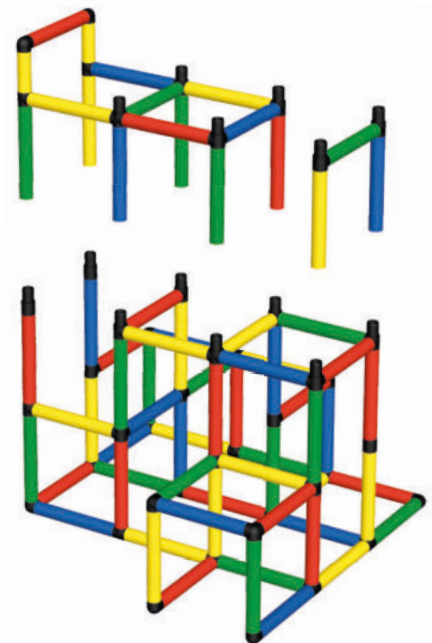

Perfekter Kletterturm

Perfect Jungle Gym

125 x 125 x 190 cm

2 h 2 h

A0272

1

2

3