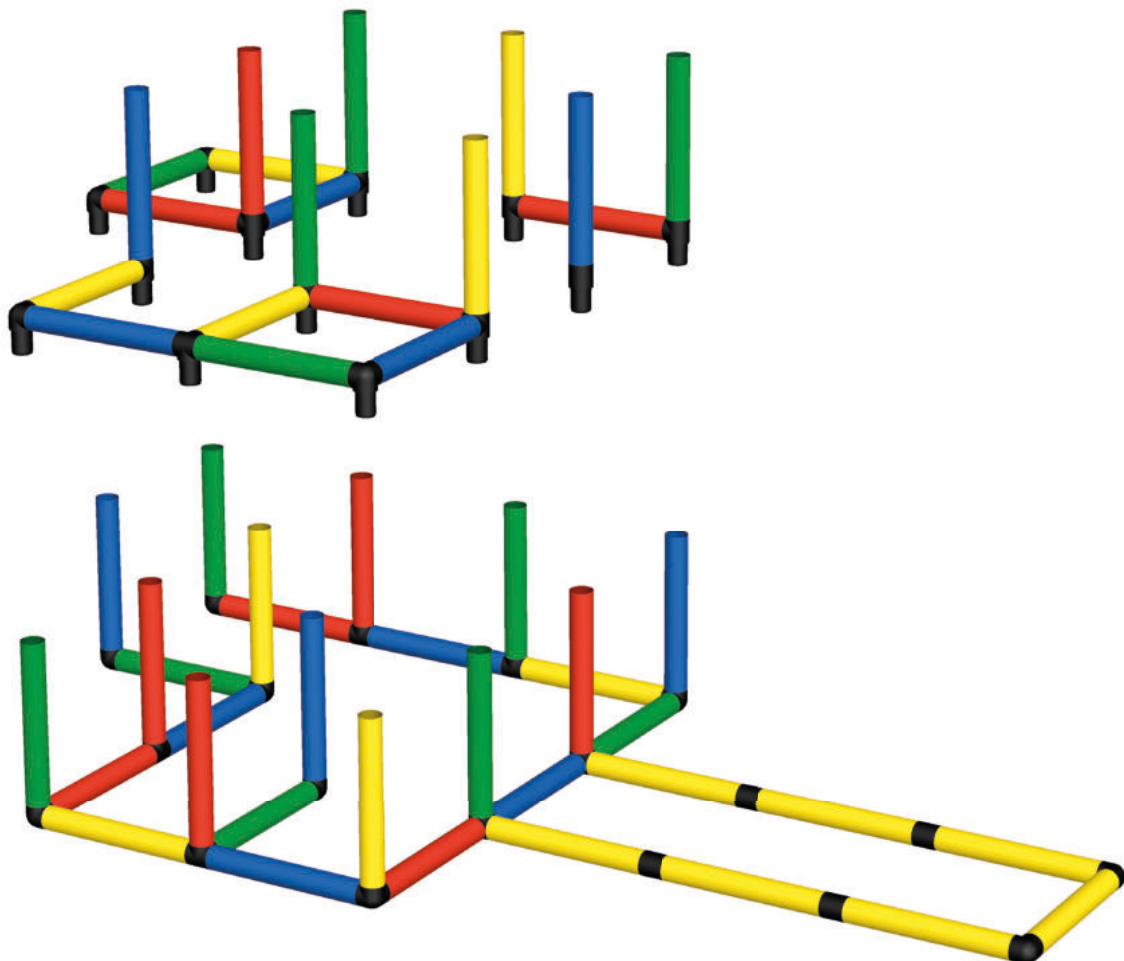

Spielhaus mit großem
Dach und Modularrut-
sche

Playhouse with Large
Roof and Modular Slide

285 x 132 x 197 cm

2 3 h

B0132

Erforderliche Baukästen Required Kits

1x

1x

1

2