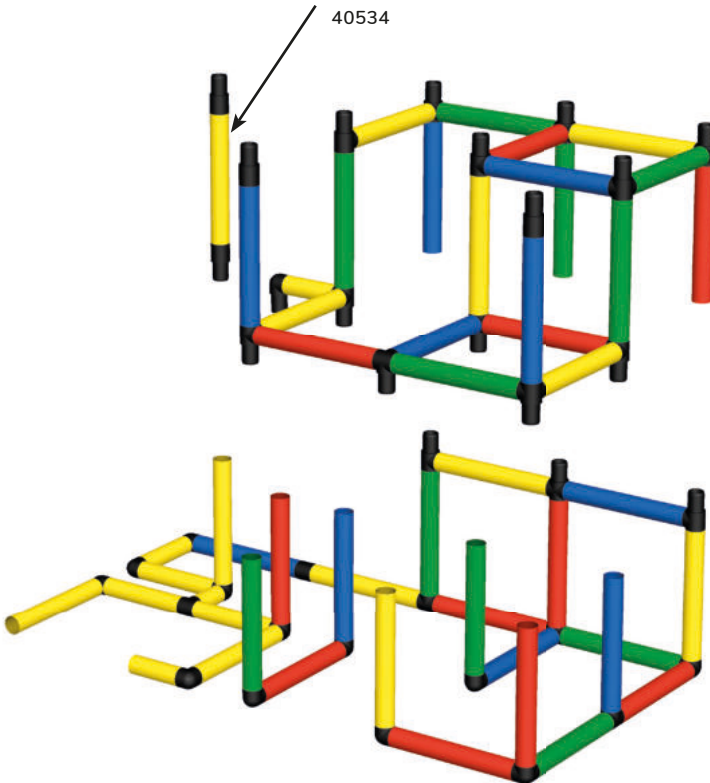

2

Spezialrohr, 3 Löcher
(35 cm, 135°)
Special tube, 3 holes
(35 cm, 135°)

40534