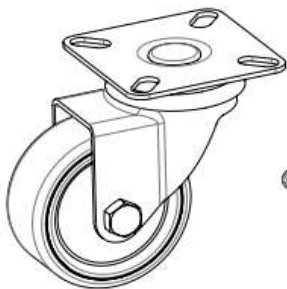

Entsorgung

Die Verpackung besteht aus umweltfreundlichen Materialien. Entsorgen Sie diese in den örtlichen Recyclingbehältern. Möglichkeiten zur Entsorgung des ausgedienten Produktes erfahren Sie bei Ihrer Gemeinde- oder Stadtverwaltung.

Stand der Informationen: 02/2024

ART KG 16210

Kabex Sp.J M.K. Bogunia

42-253 Janów ul. Żurawska 41

Polen