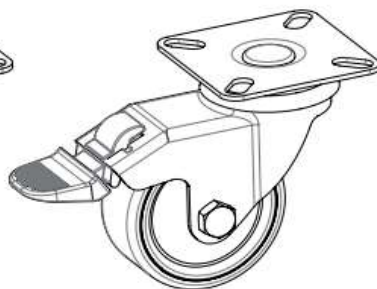

Entsorgung

Die Verpackung besteht aus umweltfreundlichen Materialien. Entsorgen Sie diese in den örtlichen Recyclingbehältern. Möglichkeiten zur Entsorgung des ausgedienten Produktes erfahren Sie bei Ihrer Gemeinde- oder Stadtverwaltung.

Stand der Informationen: 02/2024

ART KG 16210

Kabex Sp.J M.K. Bogunia

42-253 Janów ul. Żurawska 41

Polen