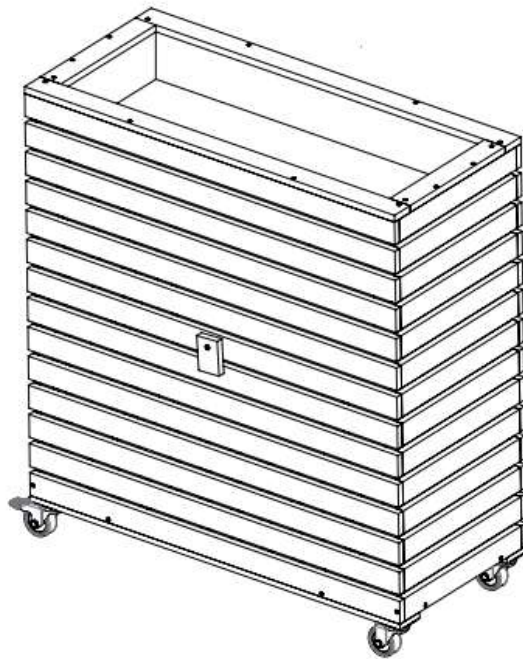

Entsorgung

Die Verpackung besteht aus umweltfreundlichen Materialien. Entsorgen Sie diese in den örtlichen Recyclingbehältern. Möglichkeiten zur Entsorgung des ausgedienten Produktes erfahren Sie bei Ihrer Gemeinde- oder Stadtverwaltung.

Stand der Informationen: 02/2024

ART KG 16210

Kabex Sp.J M.K. Bogunia

42-253 Janów ul. Żurawska 41

Polen