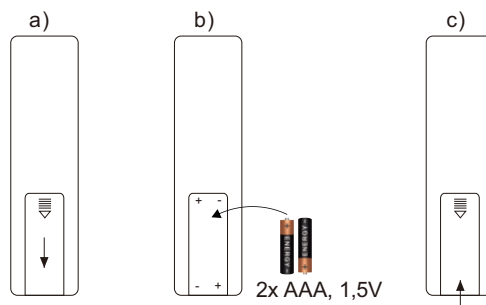

DE Anleitung für die Fernbedienung

1. Ein / Aus
2. Hochdimmen der Helligkeit
  - kurz drücken: die Helligkeit der Leuchte wird stufenweise erhöht
  - gedrückt halten: die Helligkeit der Leuchte wird stufenlos erhöht
3. Reduzieren der Helligkeit
  - kurz drücken: die Helligkeit der Leuchte wird stufenweise reduziert
  - gedrückt halten: die Helligkeit der Leuchte wird stufenlos reduziert
4. Erhöhen der Farbtemperatur(2.700K → 5.000K)
  - kurz drücken: die Farbtemperatur der Leuchte wird stufenweise von warmweiß zu kaltweiß eingestellt
  - gedrückt halten: die Farbtemperatur der Leuchte wird stufenlos von warmweiß zu kaltweiß eingestellt
5. Reduzieren der Farbtemperatur(5.000K → 2.700K)
  - kurz drücken: die Farbtemperatur der Leuchte wird stufenweise von kaltweiß zu warmweiß eingestellt
  - gedrückt halten: die Farbtemperatur der Leuchte wird stufenlos von kaltweiß zu warmweiß eingestellt
6. Nachtlcht
7. 2.700K-3.850K-5.000K
8. Timer (Aus nach 1 min.)

!!! Eine Fernbedienung kann unbegrenzt viele Leuchten steuern !!!