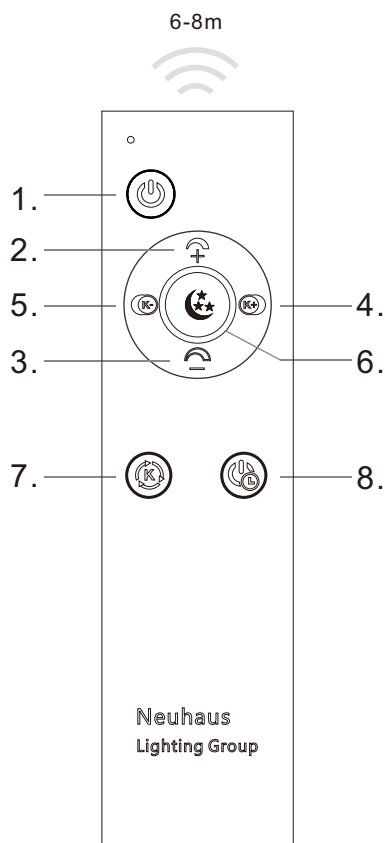

E0040052

GB

Remote Control Instructions

1. On/Off
2. Dim up the brightness
  - short press: the brightness of the lamp increases in steps
  - press and hold: the brightness of the lamp increases continuously
3. Dim down the brightness
  - short press: the brightness of the lamp reduces in steps
  - press and hold: the brightness of the lamp reduces continuously
4. Increase the color temperature(2.700K → 5.000K)
  - short press: the color temperature of the lamp changes in steps from warm white to cold white
  - press and hold: the color temperature of the lamp changes continuously from warm white to cold white
5. Reduce the color temperature(5.000K → 2.700K)
  - short press: the color temperature of the lamp changes in steps from cold white to warm white
  - press and hold: the color temperature of the lamp changes continuously from cold white to warm white
6. Night light
7. 2.700K-3.850K-5.000K
8. Timer (off after 1 min.)

!!! A remote control can control an unlimited number of lights !!!