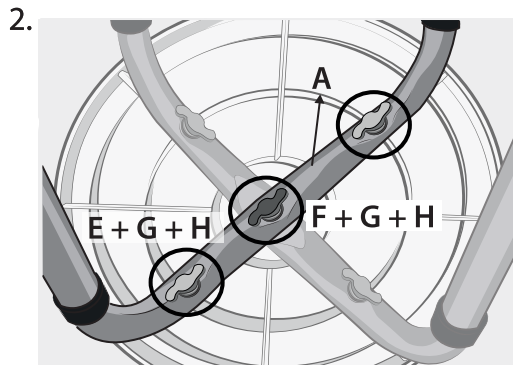

Ningbo Gaobo Sports Co., LTD
Dali, Shenzhen Town, Ninghai County, Ningbo City, China
Tel.: +86-574-65236977 • Fax.: +86-574-65236799

114500

Imported by / Vertrieben durch GHZ Matra AG
Max-Volmer-Str. 14 • 40724 Hilden (Germany)
service@ghz-matra.de

EC REP SUNGO Europe B.V.
Fascinatia Boulevard 522, Unit 1.7, 2909VA Capelle aan
den IJssel, The Netherlands
Tel: +31(0)10 3034500 • +31(0)2021 11106