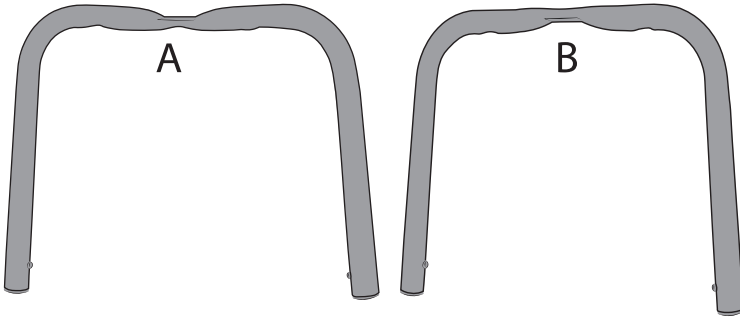

Ningbo Gaobo Sports Co., LTD
Dali, Shenzhen Town, Ninghai County, Ningbo City, China
Tel.: +86-574-65236977 • Fax.: +86-574-65236799

114500

Imported by / Vertrieben durch GHZ Matra AG
Max-Volmer-Str. 14 • 40724 Hilden (Germany)
service@ghz-matra.de

EC REP SUNGO Europe B.V.
Fascinatia Boulevard 522, Unit 1.7, 2909VA Capelle aan
den IJssel, The Netherlands
Tel: +31(0)10 3034500 • +31(0)2021 11106