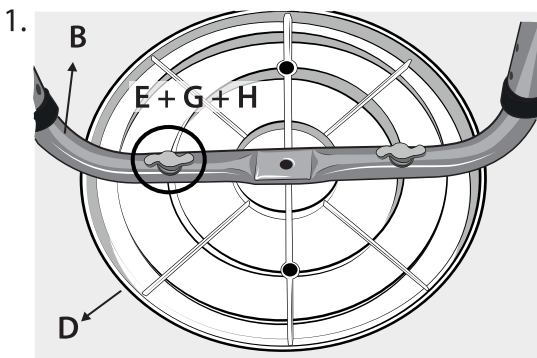

Ningbo Gaobo Sports Co., LTD
Dali, Shenzhen Town, Ninghai County, Ningbo City, China
Tel.: +86-574-65236977 • Fax.: +86-574-65236799

114500

Imported by / Vertrieben durch GHZ Matra AG
Max-Volmer-Str. 14 • 40724 Hilden (Germany)
service@ghz-matra.de

EC REP SUNGO Europe B.V.
Fascinatia Boulevard 522, Unit 1.7, 2909VA Capelle aan
den IJssel, The Netherlands
Tel: +31(0)10 3034500 • +31(0)2021 11106