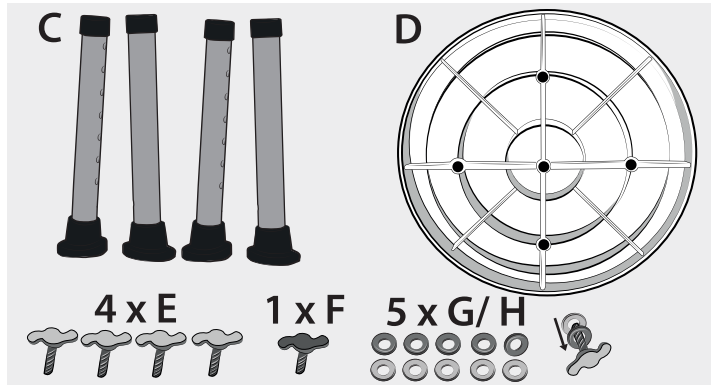

Ningbo Gaobo Sports Co., LTD
Dali, Shenzhen Town, Ninghai County, Ningbo City, China
Tel.: +86-574-65236977 • Fax.: +86-574-65236799

114500

Imported by / Vertrieben durch GHZ Matra AG
Max-Volmer-Str. 14 • 40724 Hilden (Germany)
service@ghz-matra.de

EC REP SUNGO Europe B.V.
Fascinatia Boulevard 522, Unit 1.7, 2909VA Capelle aan
den IJssel, The Netherlands
Tel: +31(0)10 3034500 • +31(0)2021 11106