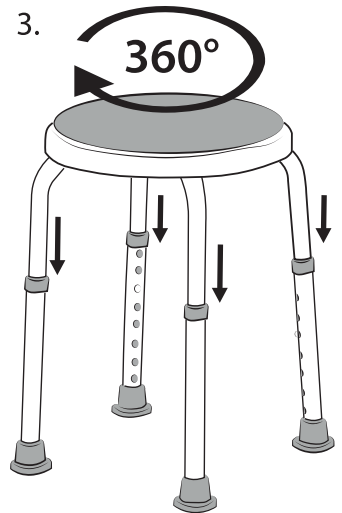

Ningbo Gaobo Sports Co., LTD
Dali, Shenzhen Town, Ninghai County, Ningbo City, China
Tel.: +86-574-65236977 • Fax.: +86-574-65236799

114500

Imported by / Vertrieben durch GHZ Matra AG
Max-Volmer-Str. 14 • 40724 Hilden (Germany)
service@ghz-matra.de

EC REP SUNGO Europe B.V.
Fascinatia Boulevard 522, Unit 1.7, 2909VA Capelle aan
den IJssel, The Netherlands
Tel: +31(0)10 3034500 • +31(0)2021 11106