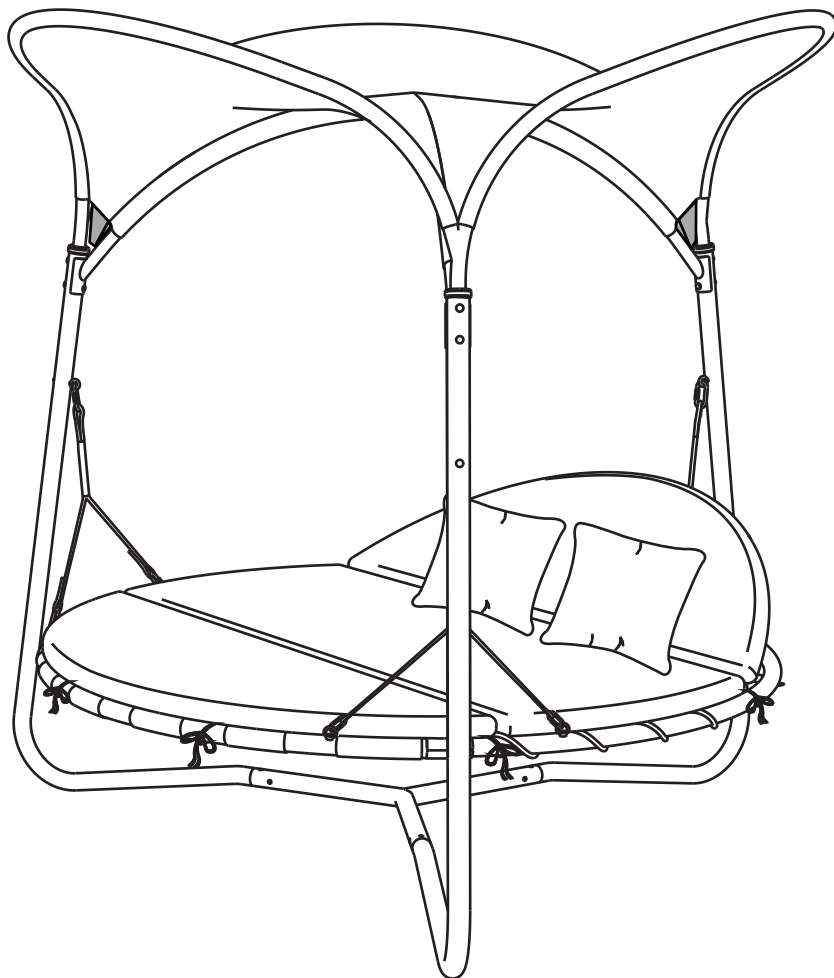

Luxusschaukelliege Mareike

Grösse / Size / Maat:

ca. 209 x 209 x 205 cm

LECO

Luxury swing bed Mareike

Luxe schommelbed Mareike

Aufbauanleitung / Assembly instruction / Opbouw instructie:

Vor Montage und Benutzung unbedingt sorgfältig lesen und für spätere Zwecke aufbewahren. Falsche Montage kann gefährliche Verletzungen verursachen. Nur für die Nutzung im Privatbereich! Die gewerbliche Nutzung ist untersagt! Keine Nutzung als Sport- oder Fitnessgerät! Bitte nur auf ebenem Untergrund verwenden!

Bitte vorsichtig einsteigen und benutzen!

Read these instructions carefully before use and assembly and keep for future reference! Incorrect assembly could cause dangerous injuries. This product is only for the private sector! Any commercial use is prohibited! No use as sports or fitness equipment! Please only use on even floors and grounds!

Please enter and use carefully!

Lees deze instructies zorgvuldig door en bewaar ze ter referentie in de toekomst! Onjuist opbouw kan gevaarlijk letsel veroorzaken. Dit product is alleen voor gebruik in de particuliere sector! Een commercieel gebruik is verboden! Geen gebruik als een sport of fitnessapparatuur! Gebruik enkel op zelfs vloeren en terreinen!

Wees voorzichtig bij het gaan zitten en het gebruik!

Max. Belastung:

Max. Load Capacity:

Max. Belasting:

220 kg