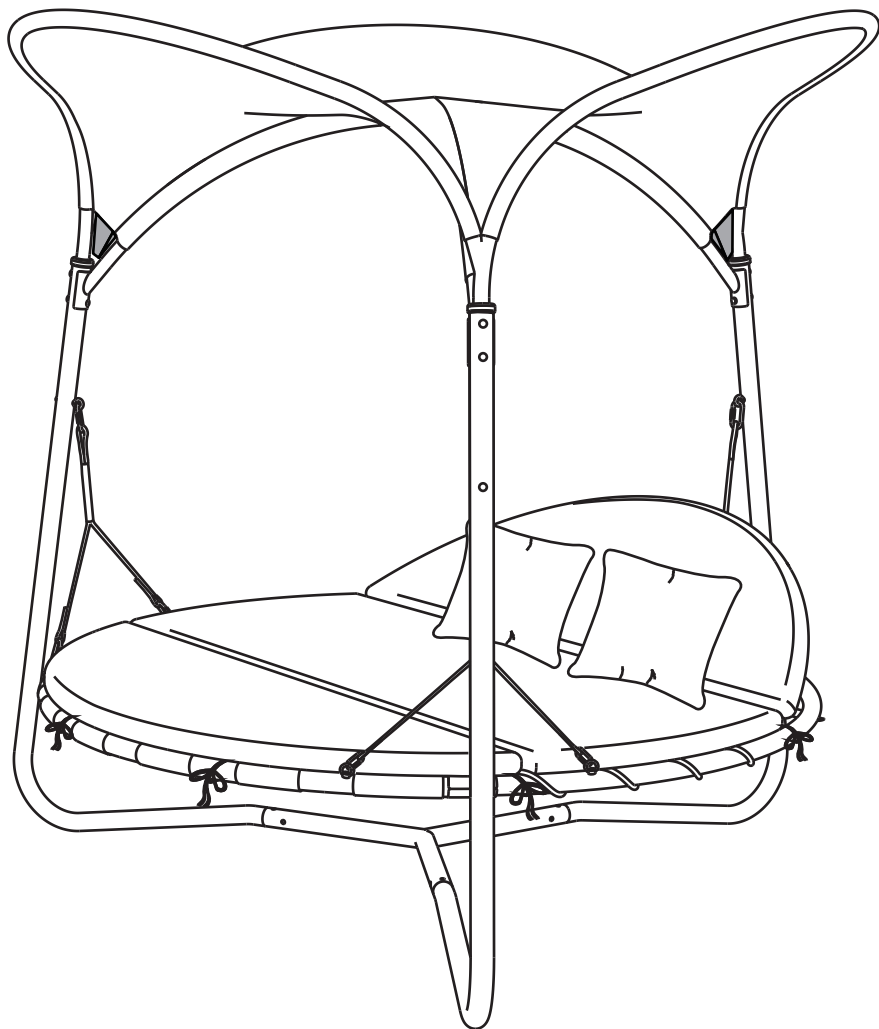

Aufbauanleitung / Assembly instruction / Opbouw instructie:

Nun alle Schrauben fest anziehen! Regelmässig kontrollieren!
Now please tighten screws firmly! Please control screws regularly!
Nu schroeven vast aandraaien! Controleer schroeven regelmatig!

Wichtige Hinweise!

Alle Schrauben, Verbindungselemente, Beschlagteile, etc. müssen regelmässig überprüft werden.

Important Notes!

All screws, fasteners, fittings, etc. must be checked regularly.

Belangrijke instructies!

Alle schroeven, bevestigingen, fittingen etc. moet regelmatig gecontroleerd worden .