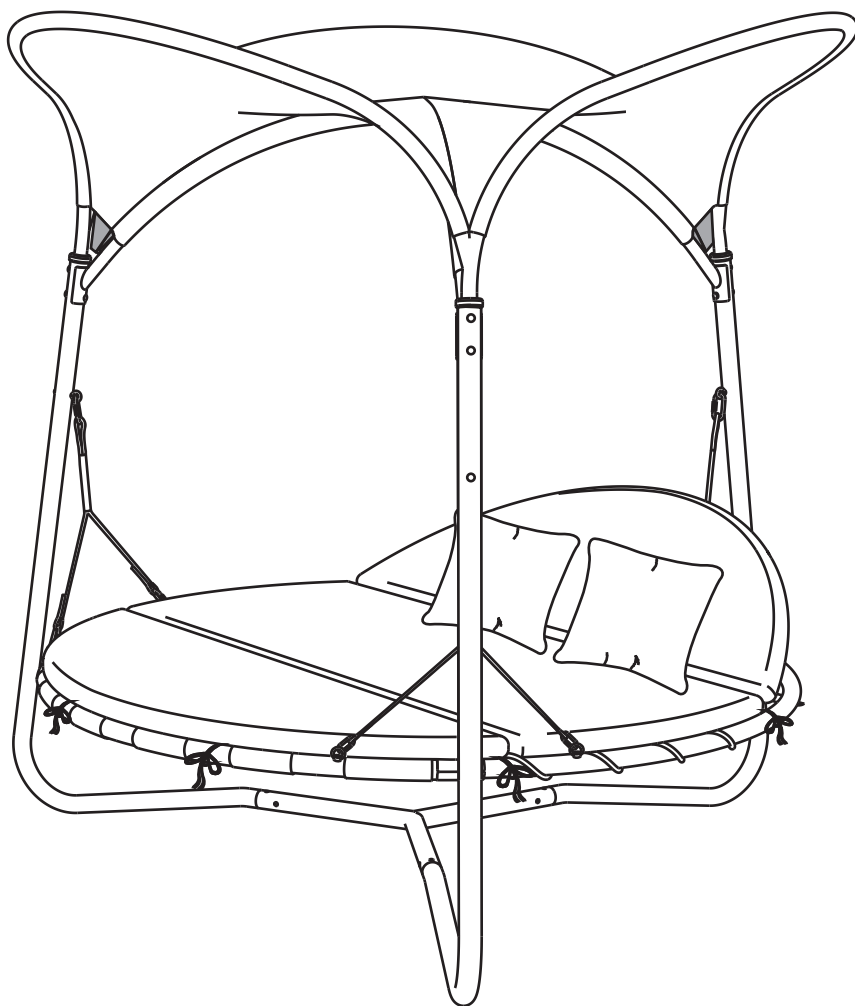

Luxusschaukelliege Mareike

Grösse / Size / Maat:
ca. 209 x 209 x 205 cm

Luxury swing bed Mareike

Luxe schommelbed Mareike

WICHTIG!

Vor Montage und Benutzung unbedingt sorgfältig lesen und für spätere Zwecke aufbewahren.