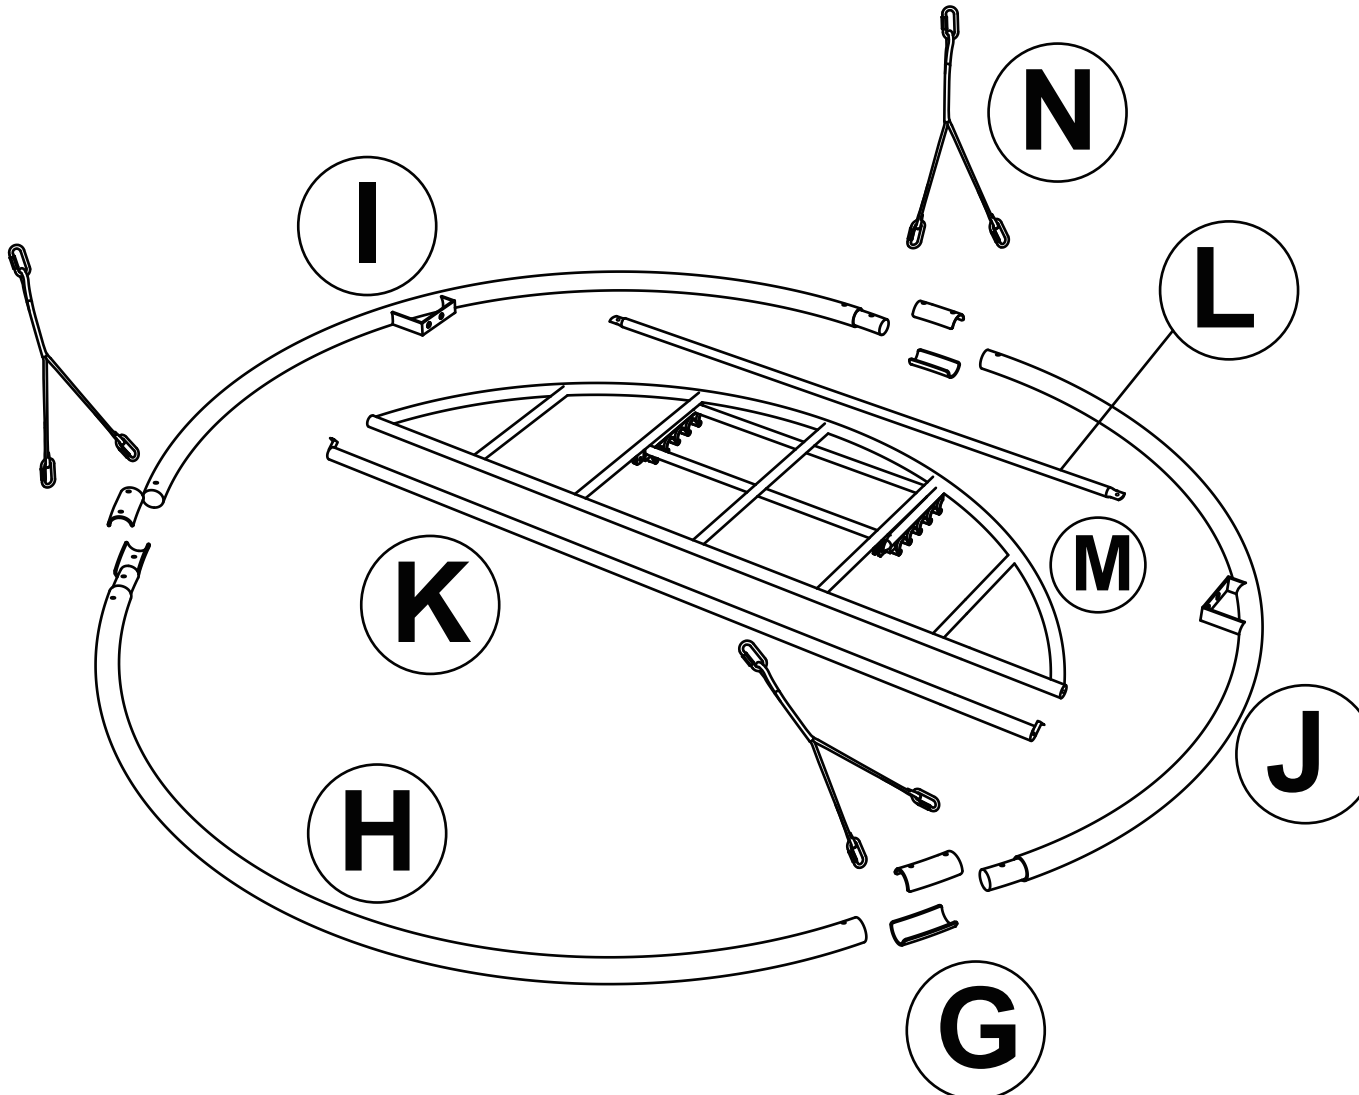

Luxusschaukelliege Mareike

Grösse / Size / Maat:
ca. 209 x 209 x 205 cm

LECO

Luxury swing bed Mareike

Luxe schommelbed Mareike

Stückliste / Spare part list / Onderdelenlijst:

**VORSICHT SCHERSTELLEN MÖGLICH!
QUETSCHGEFAHR AN TEILEN MÖGLICH!
KLEINKINDER NIE UNBEAUFICHTIGT
LASSEN! AUSSER REICHWEITE VON
KINDERN AUFBEWAHREN!**

**Bei der Luxusschaukelliege handelt
es sich um ein Gartenmöbel und
nicht um ein Kinderspielgerät!**

**CAUTION SCISSOR ACTION!
RISK OF INJURY BY CRUSHING!
NEVER LEAVE CHILDREN UNATTENDED!
KEEP OUT OF REACH OF CHILDREN!**

**The luxury swing bed is a piece of
garden furniture and not a play
equipment for children!**

**VOORZICHTIG SCHAARPLAATSEN!
KNEUSGEVAAR ! KLEINE KINDEREN
NOOIT ZONDER TOEZICHT LATEN!
BUITEN HET BEREIK VAN KINDEREN
BEWAREN !**

**De luxe schommelbed is een tuin-
meubel en geen speeltoestellen
voor kinderen!**