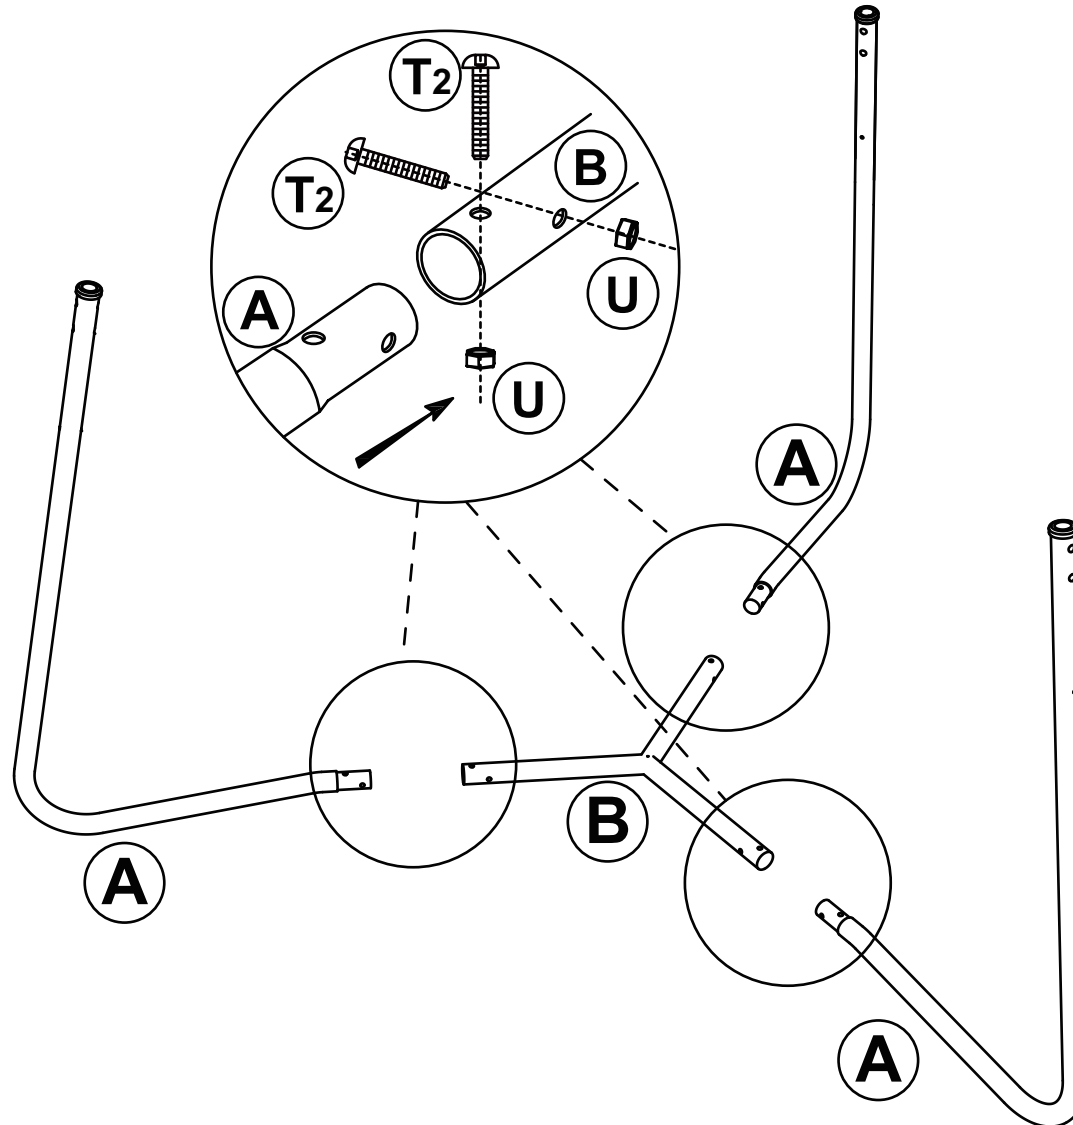

**The luxury swing bed is a piece of
garden furniture and not a play
equipment for children!**

**VOORZICHTIG SCHAARPLAATSEN!
KNEUSGEVAAR ! KLEINE KINDEREN
NOOIT ZONDER TOEZICHT LATEN!
BUITEN HET BEREIK VAN KINDEREN
BEWAREN !**

**De luxe schommelbed is een tuin-
meubel en geen speeltoestellen
voor kinderen!**

Luxury swing bed Mareike

Luxe schommelbed Mareike

Aufbauanleitung / Assembly instruction / Opbouw instructie:

①

Alle Schrauben nur lose anziehen!
All screws just tighten loose!
Alle schroeven los aandraaien!