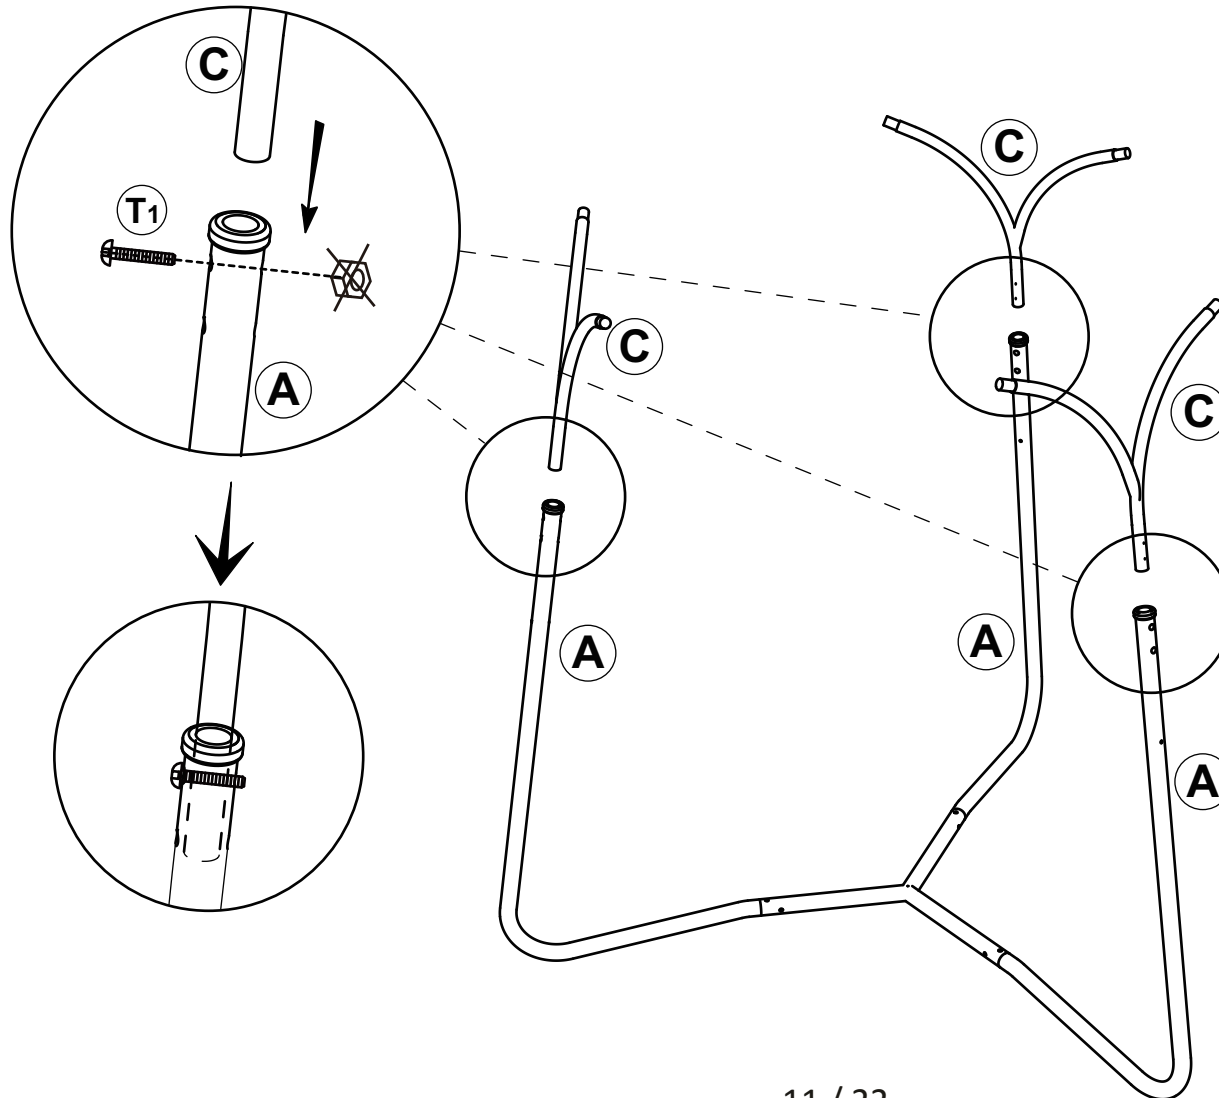

**De luxe schommelbed is een tuin-
meubel en geen speeltoestellen
voor kinderen!**

Luxury swing bed Mareike

Luxe schommelbed Mareike

Aufbauanleitung / Assembly instruction / Opbouw instructie:

①

Alle Schrauben nur lose anziehen!
All screws just tighten loose!
Alle schroeven los aandraaien!

Luxury swing bed Mareike

Luxe schommelbed Mareike

Aufbauanleitung / Assembly instruction / Opbouw instructie:

②

Alle Schrauben nur lose anziehen!
All screws just tighten loose!
Alle schroeven los aandraaien!