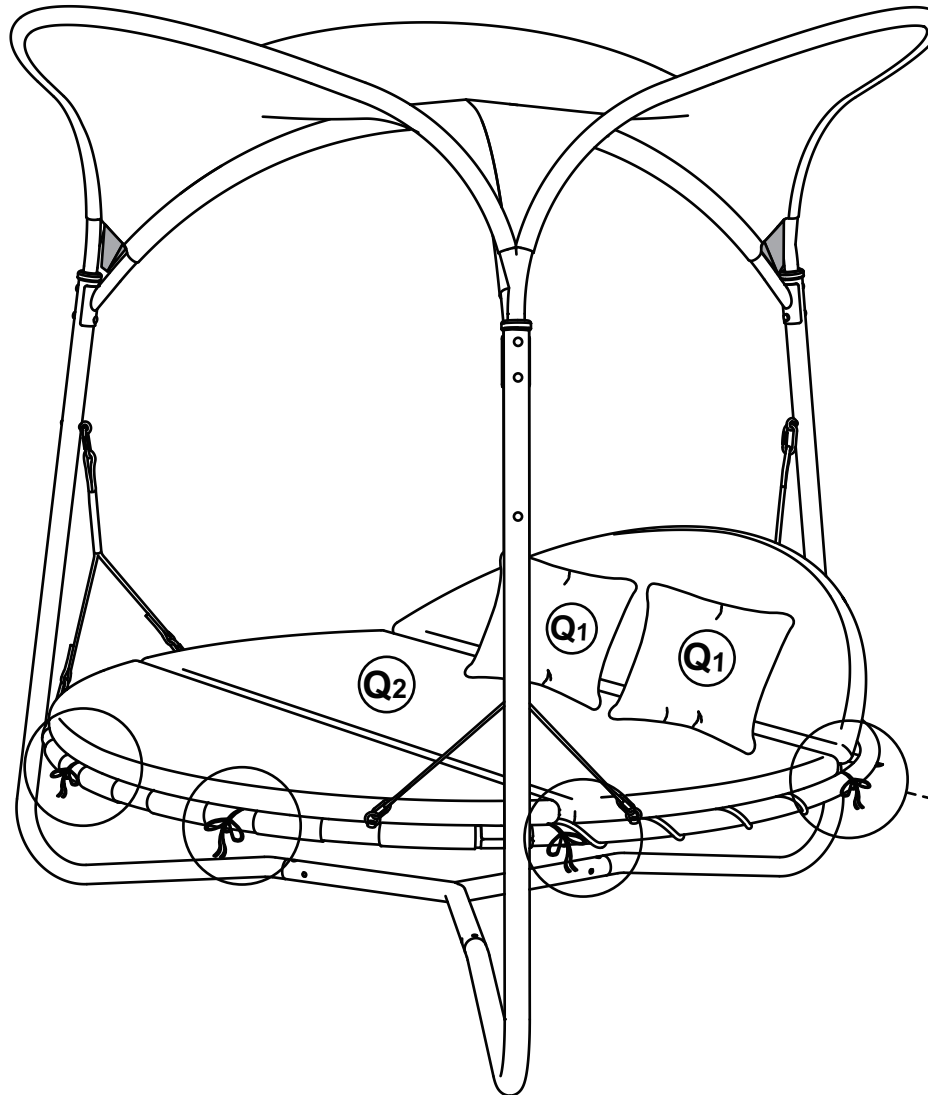

7

Luxury swing bed Mareike

Luxe schommelbed Mareike

Aufbauanleitung / Assembly instruction / Opbouwinstructie:

⑧

Alle Schrauben nur lose anziehen!
All screws just tighten loose!
Alle schroeven los aandraaien!

Luxury swing bed Mareike

Luxe schommelbed Mareike

Aufbauanleitung / Assembly instruction / Opbouw instructie:

9

Alle Schrauben nur lose anziehen!
All screws just tighten loose!
Alle schroeven los aandraaien!

Luxury swing bed Mareike

Luxe schommelbed Mareike

Aufbauanleitung / Assembly instruction / Opbouw instructie:

10

Alle Schrauben nur lose anziehen!
All screws just tighten loose!
Alle schroeven los aandraaien!