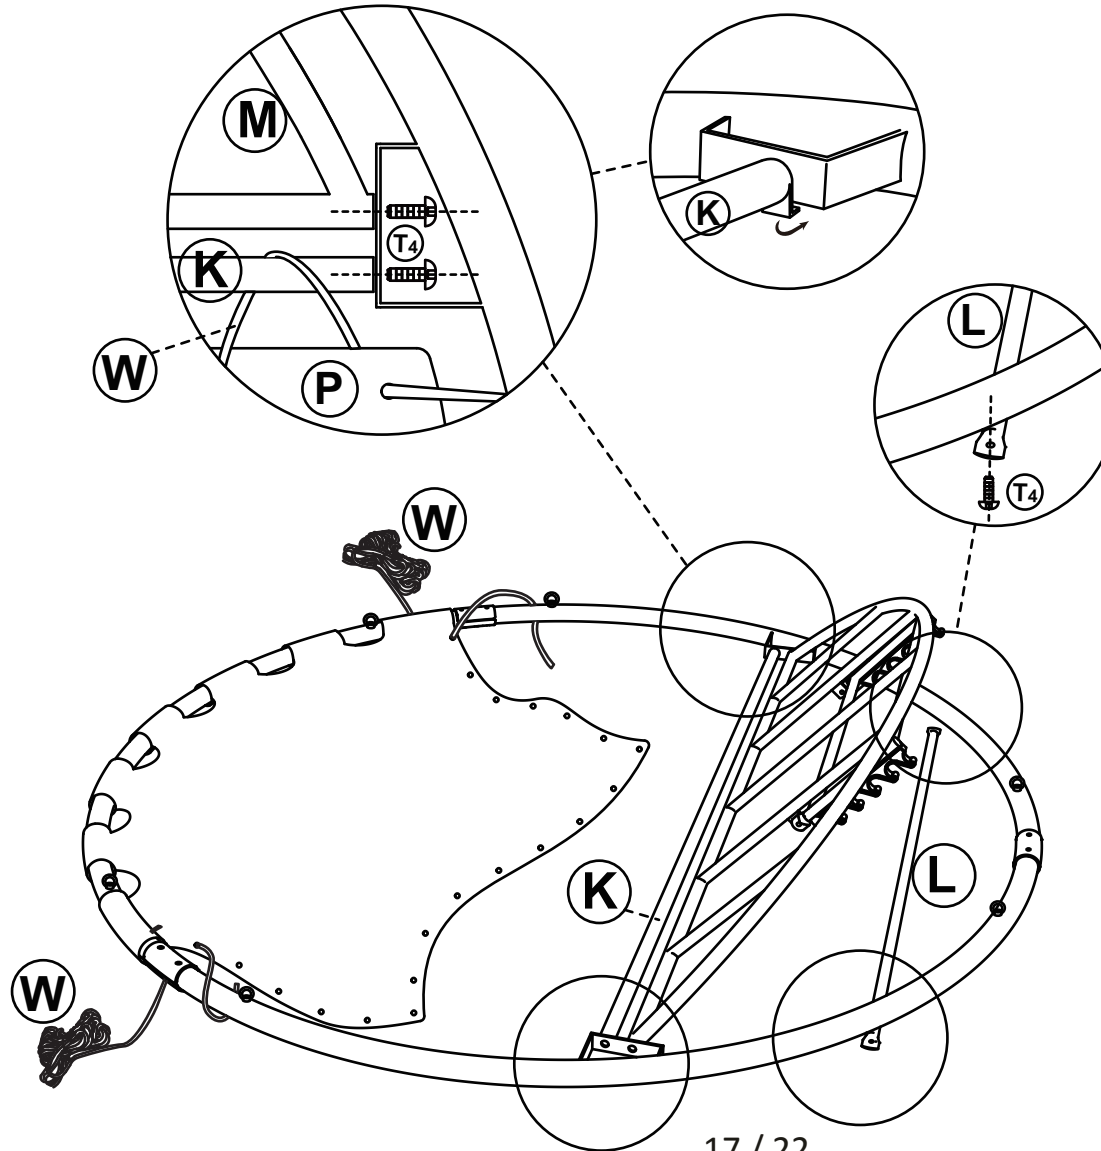

Luxury swing bed Mareike

Luxe schommelbed Mareike

Aufbauanleitung / Assembly instruction / Opbouw instructie:

⑥

Luxury swing bed Mareike

Luxe schommelbed Mareike

Aufbauanleitung / Assembly instruction / Opbouw instructie:

7

Luxury swing bed Mareike

Luxe schommelbed Mareike

Aufbauanleitung / Assembly instruction / Opbouwinstructie:

⑧

Alle Schrauben nur lose anziehen!
All screws just tighten loose!
Alle schroeven los aandraaien!

Luxury swing bed Mareike

Luxe schommelbed Mareike

Aufbauanleitung / Assembly instruction / Opbouw instructie:

9

Alle Schrauben nur lose anziehen!
All screws just tighten loose!
Alle schroeven los aandraaien!