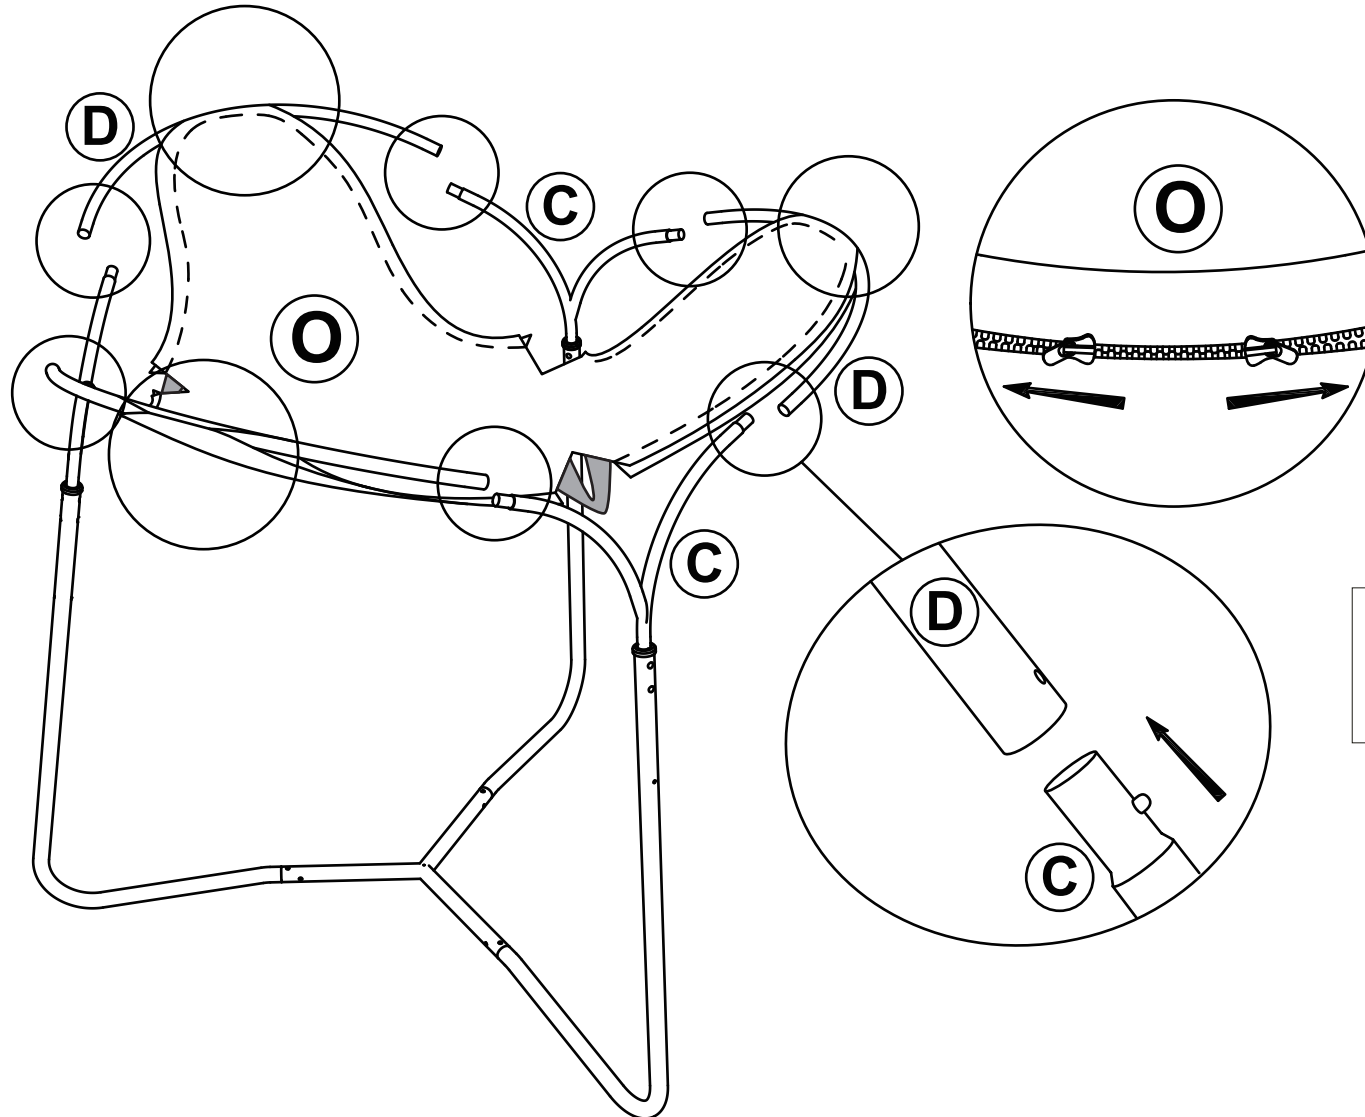

Luxury swing bed Mareike

Luxe schommelbed Mareike

Aufbauanleitung / Assembly instruction / Opbouw instructie:

②

Alle Schrauben nur lose anziehen!
All screws just tighten loose!
Alle schroeven los aandraaien!

Luxury swing bed Mareike

Luxe schommelbed Mareike

Aufbauanleitung / Assembly instruction / Opbouw instructie:

③

Alle Schrauben nur lose anziehen!
All screws just tighten loose!
Alle schroeven los aandraaien!

Luxury swing bed Mareike

Luxe schommelbed Mareike

Aufbauanleitung / Assembly instruction / Opbouw instructie:

④

Alle Schrauben nur lose anziehen!
All screws just tighten loose!
Alle schroeven los aandraaien!