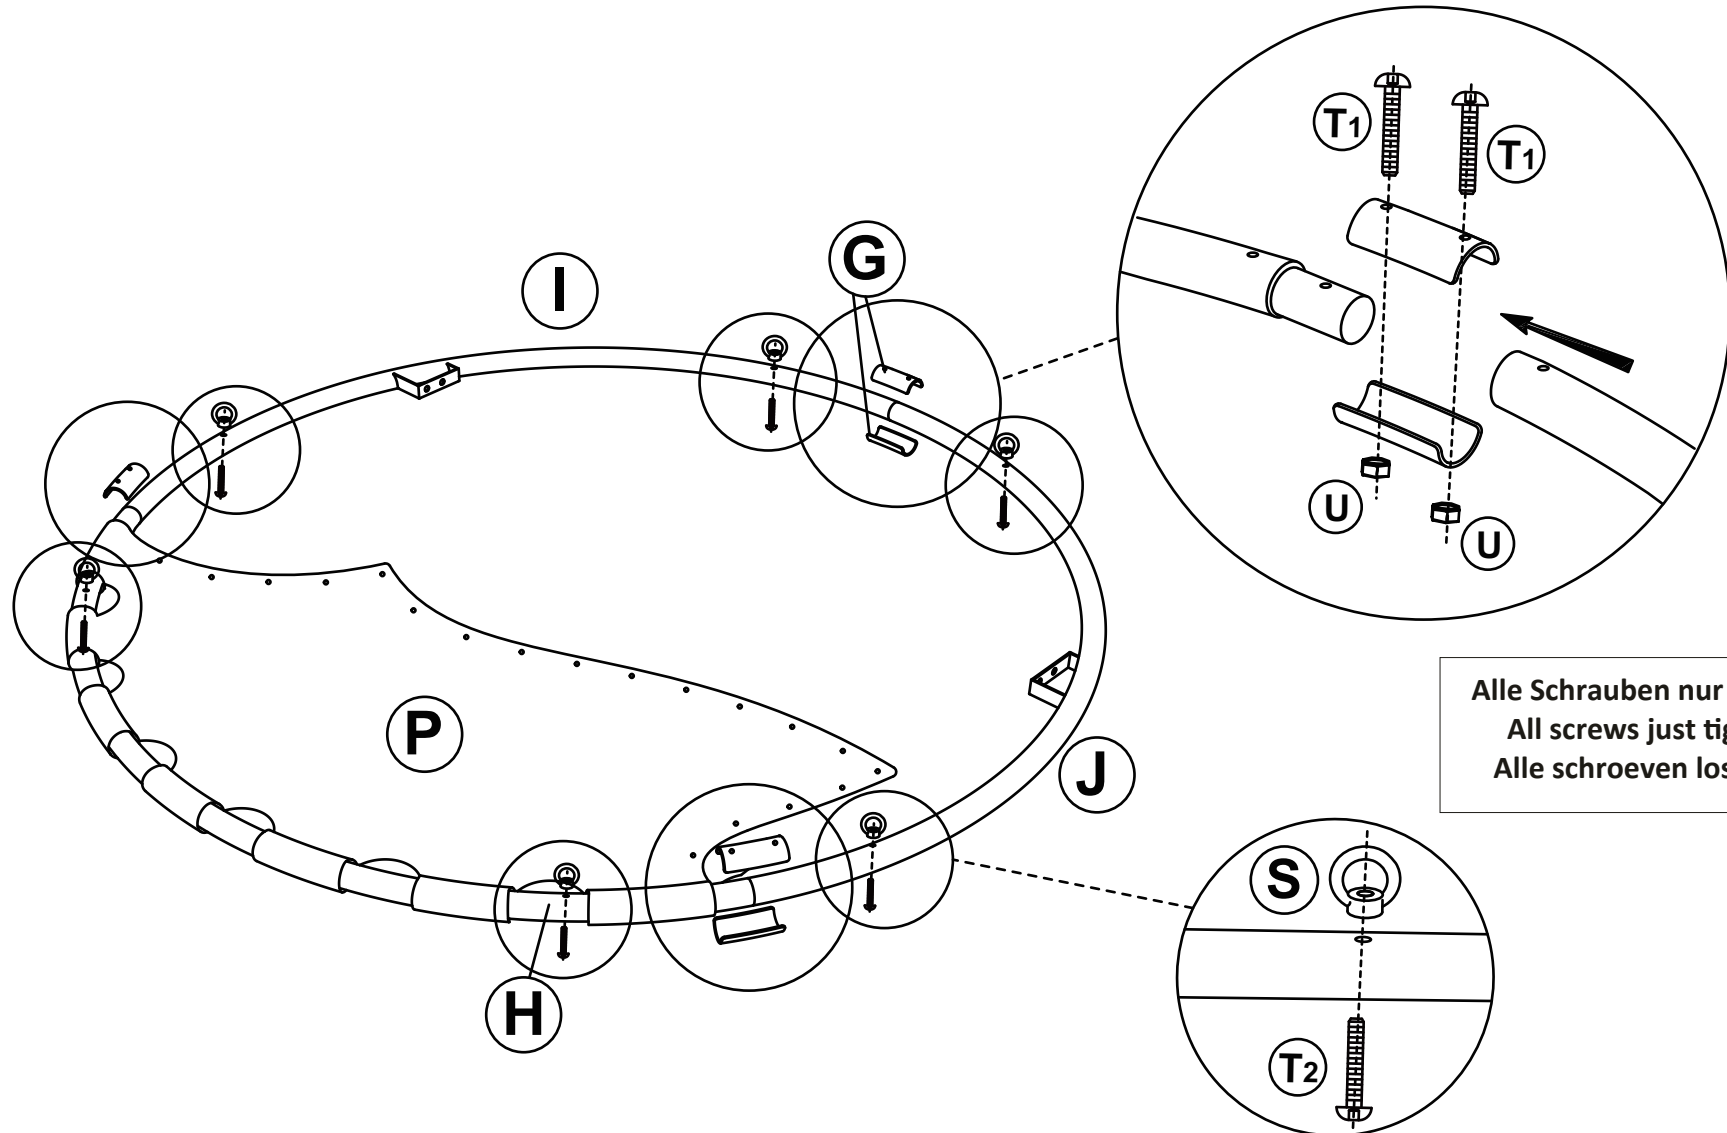

Luxury swing bed Mareike

Luxe schommelbed Mareike

Aufbauanleitung / Assembly instruction / Opbouw instructie:

5

Alle Schrauben nur lose anziehen!
All screws just tighten loose!
Alle schroeven los aandraaien!

Luxury swing bed Mareike

Luxe schommelbed Mareike

Aufbauanleitung / Assembly instruction / Opbouw instructie:

⑥

Luxury swing bed Mareike

Luxe schommelbed Mareike

Aufbauanleitung / Assembly instruction / Opbouw instructie:

7

Luxury swing bed Mareike

Luxe schommelbed Mareike

Aufbauanleitung / Assembly instruction / Opbouwinstructie:

⑧

Alle Schrauben nur lose anziehen!
All screws just tighten loose!
Alle schroeven los aandraaien!