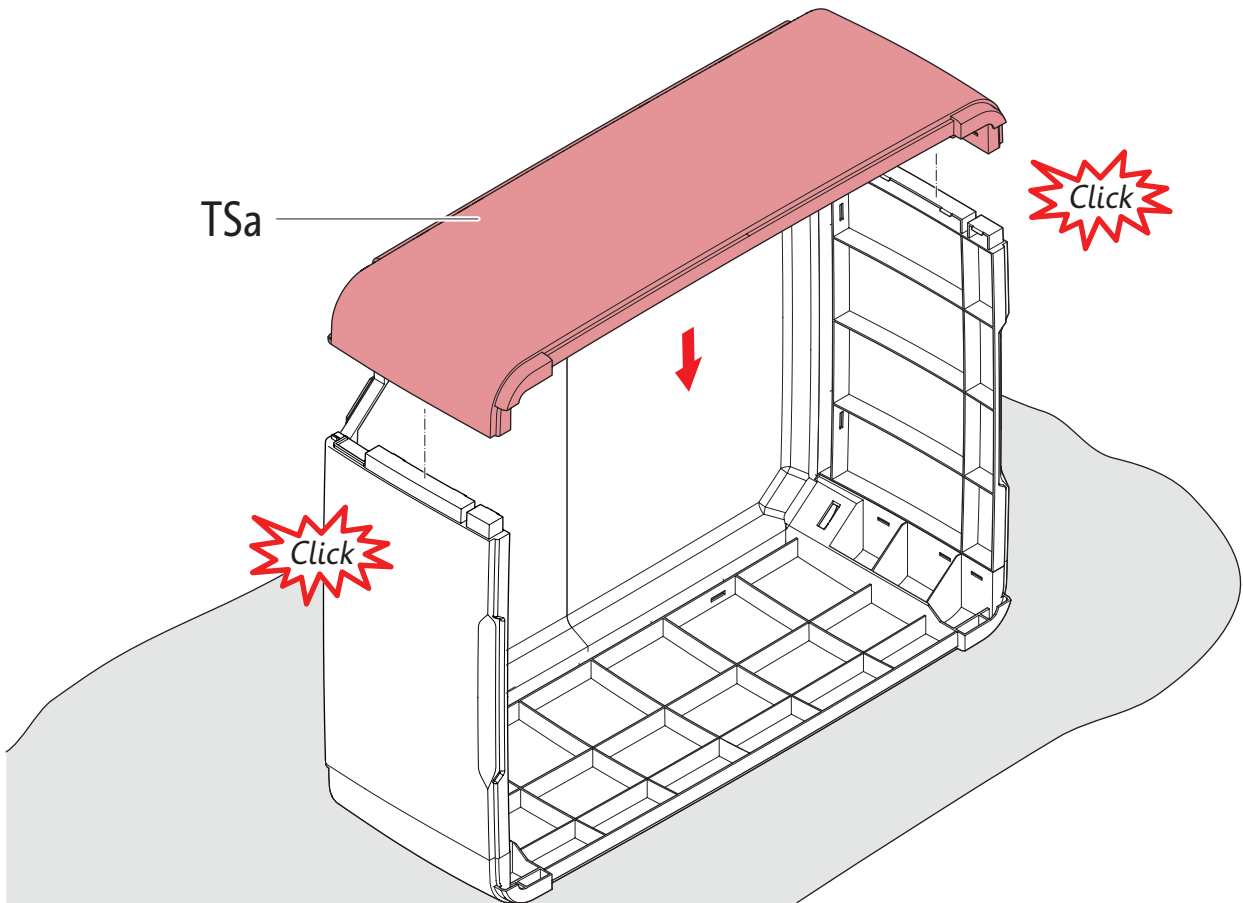

## CUSHIONBOX TABLE

SALEMO CUSHIONBOX TABLE V0.3 / 585266 / 442277

Curver Hungary | Zsong Völgy 2 | H-4211 Ebes | Hungary | [WWW.KETERGROUP.COM](http://WWW.KETERGROUP.COM)

AMERICA  
 EUROPE  
- Geprüfte Sicherheit  
- EN 581

< 40 °C < 104 °F  
> 0 °C > 32 °F

MAX 110 kg  
240 lbs

MAX 20 kg  
44 lbs

1

2

3

4

5