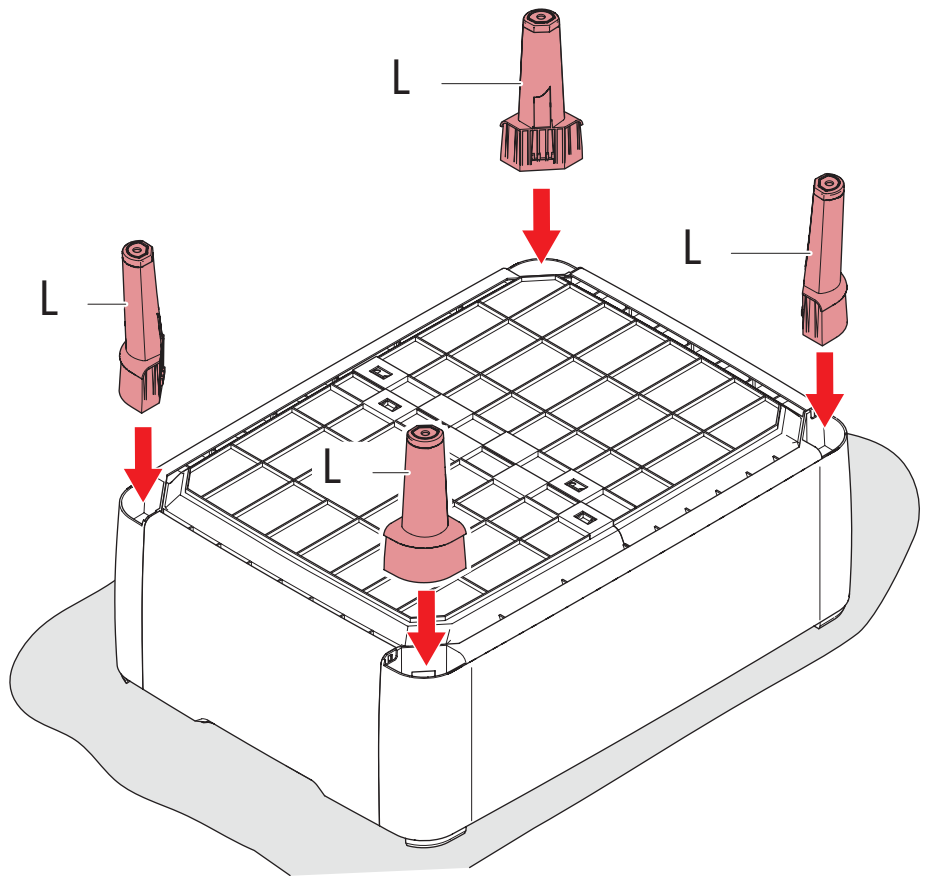

## CUSHIONBOX TABLE

SALEMO CUSHIONBOX TABLE V0.3 / 585266 / 442277

Curver Hungary | Zsong Völgy 2 | H-4211 Ebes | Hungary | [WWW.KETERGROUP.COM](http://WWW.KETERGROUP.COM)

AMERICA  
 EUROPE  
- Geprüfte Sicherheit  
- EN 581

< 40 °C < 104 °F  
> 0 °C > 32 °F

MAX 110 kg  
240 lbs

MAX 20 kg  
44 lbs

1

2

3

4

5