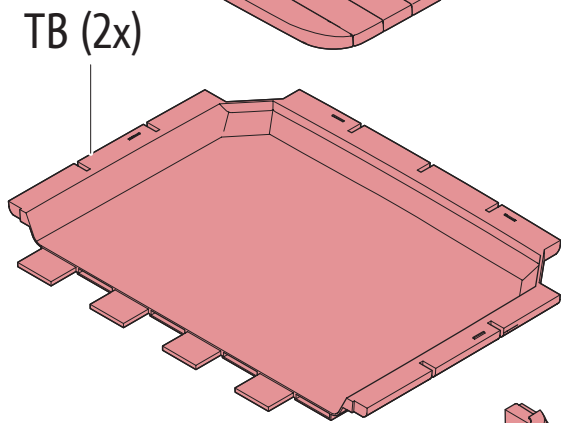

## CUSHIONBOX TABLE

SALEMO CUSHIONBOX TABLE V0.3 / 585266 / 442277

Curver Hungary | Zsong Völgy 2 | H-4211 Ebes | Hungary | [WWW.KETERGROUP.COM](http://WWW.KETERGROUP.COM)

AMERICA  
 EUROPE  
- Geprüfte Sicherheit  
- EN 581

< 40 °C < 104 °F  
> 0 °C > 32 °F

MAX 110 kg  
240 lbs

MAX 20 kg  
44 lbs

1

2

3

4

5