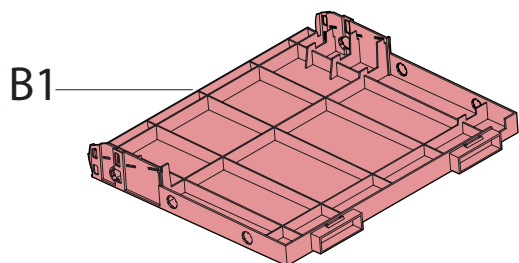

## CHAIR

596433

AMERICA  
 EUROPE  
- Geprüfte Sicherheit  
- EN 581

MAX 110 kg  
240 lbs

< 40 °C < 104 °F  
> 0 °C > 32 °F

1

2

3

4

5

6

7

8

9

10

13