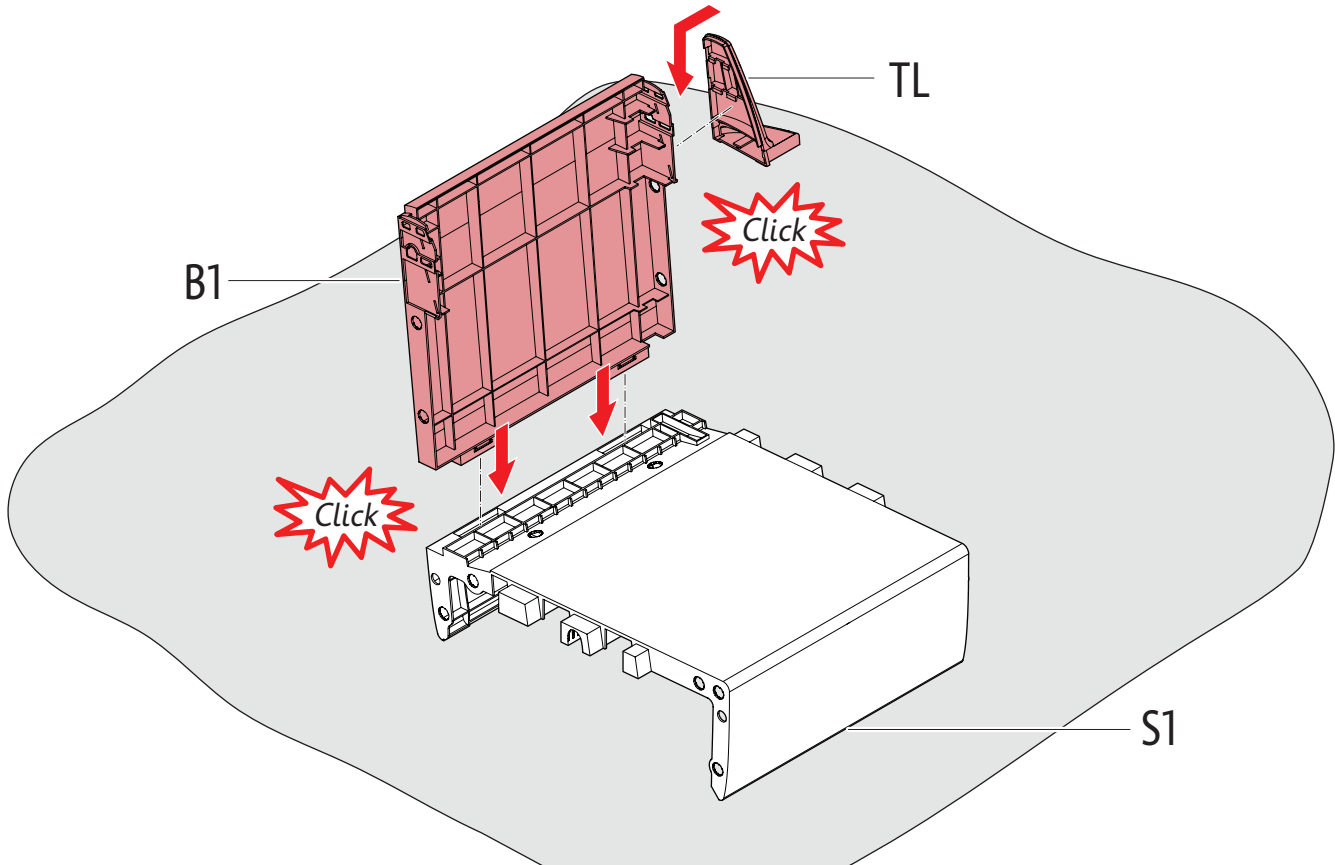

## CHAIR

596433

AMERICA  
 EUROPE  
- Geprüfte Sicherheit  
- EN 581

MAX 110 kg  
240 lbs

< 40 °C < 104 °F  
> 0 °C > 32 °F

1

2

3