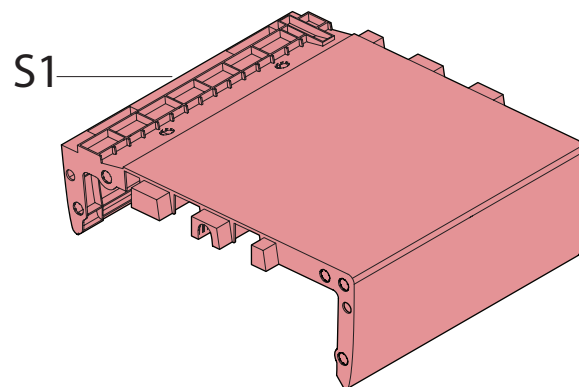

## CHAIR

596433

AMERICA  
 EUROPE  
- Geprüfte Sicherheit  
- EN 581

MAX 110 kg  
240 lbs

< 40 °C < 104 °F  
> 0 °C > 32 °F

1

2

3