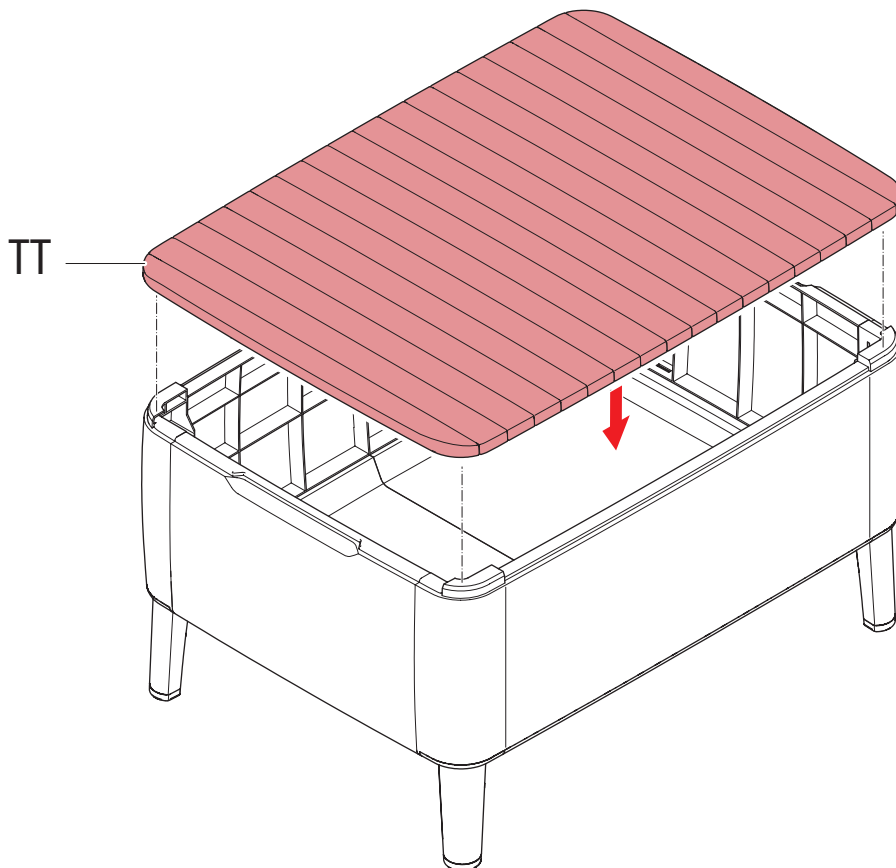

## CUSHIONBOX TABLE

SALEMO CUSHIONBOX TABLE V0.3 / 585266 / 442277

Curver Hungary | Zsong Völgy 2 | H-4211 Ebes | Hungary | [WWW.KETERGROUP.COM](http://WWW.KETERGROUP.COM)

AMERICA  
 EUROPE  
- Geprüfte Sicherheit  
- EN 581

< 40 °C < 104 °F  
> 0 °C > 32 °F

MAX 110 kg  
240 lbs

MAX 20 kg  
44 lbs

1

2

3

4

5