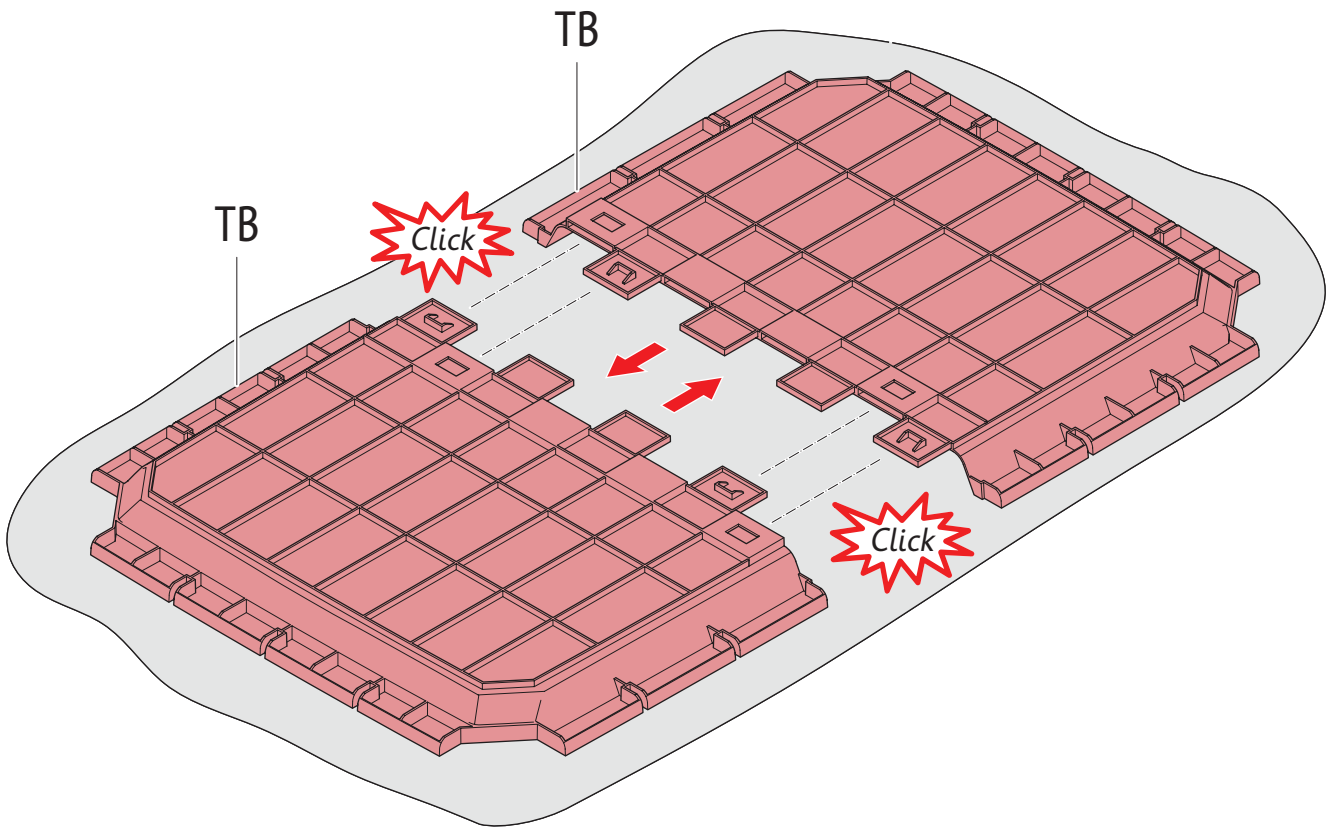

## CUSHIONBOX TABLE

SALEMO CUSHIONBOX TABLE V0.3 / 585266 / 442277

Curver Hungary | Zsong Völgy 2 | H-4211 Ebes | Hungary | [WWW.KETERGROUP.COM](http://WWW.KETERGROUP.COM)

AMERICA  
 EUROPE  
- Geprüfte Sicherheit  
- EN 581

< 40 °C < 104 °F  
> 0 °C > 32 °F

MAX 110 kg  
240 lbs

MAX 20 kg  
44 lbs

1

2

3

4

5