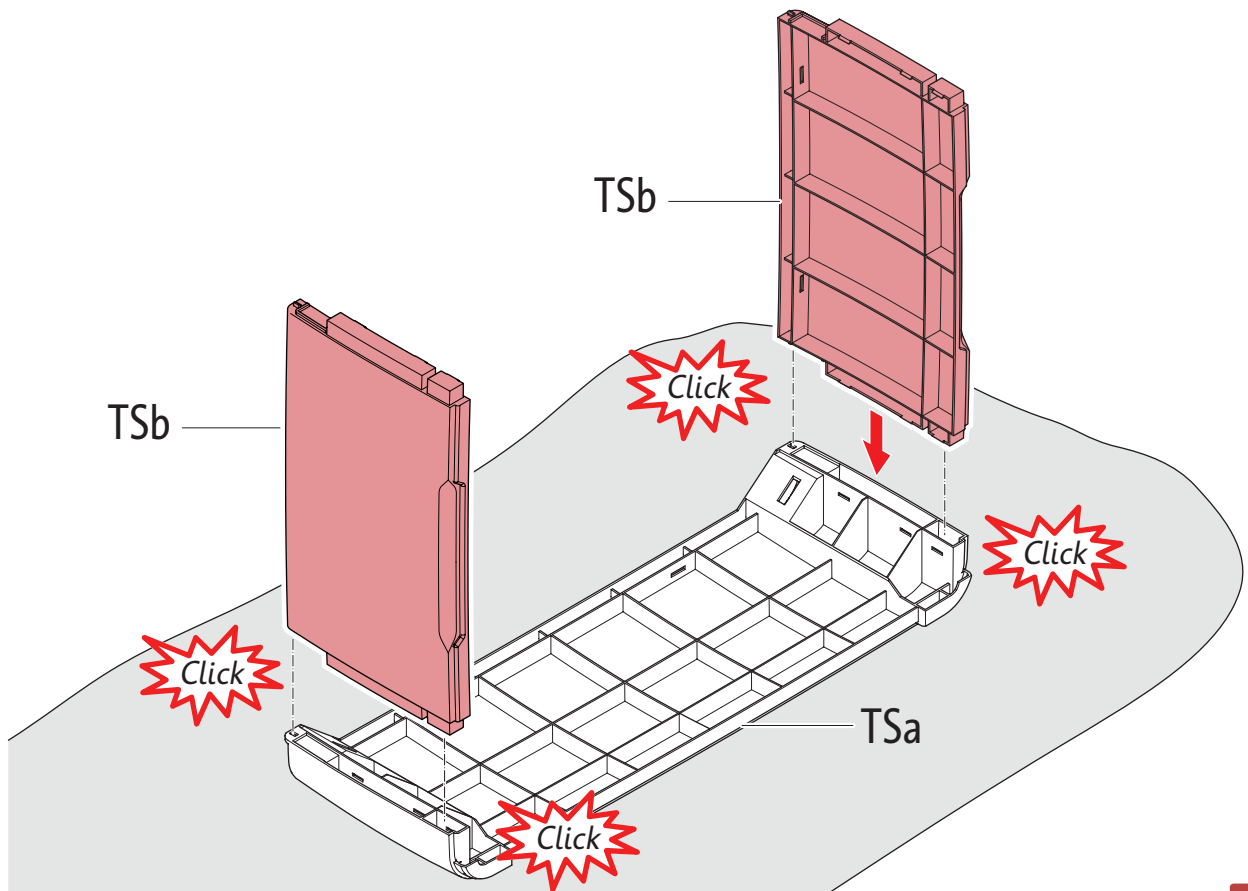

## CUSHIONBOX TABLE

SALEMO CUSHIONBOX TABLE V0.3 / 585266 / 442277

Curver Hungary | Zsong Völgy 2 | H-4211 Ebes | Hungary | [WWW.KETERGROUP.COM](http://WWW.KETERGROUP.COM)

AMERICA  
 EUROPE  
- Geprüfte Sicherheit  
- EN 581

< 40 °C < 104 °F  
> 0 °C > 32 °F

MAX 110 kg  
240 lbs

MAX 20 kg  
44 lbs

1

2

3

4

5