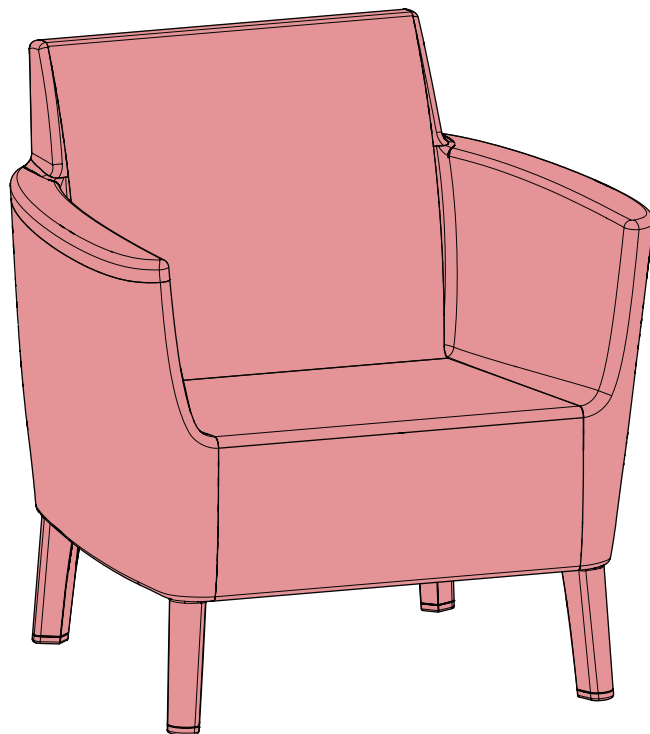

# SALEMO

---

## CHAIR

596433

AMERICA  
 EUROPE  
- Geprüfte Sicherheit  
- EN 581

MAX 110 kg  
240 lbs

< 40 °C < 104 °F  
> 0 °C > 32 °F

1

2

3