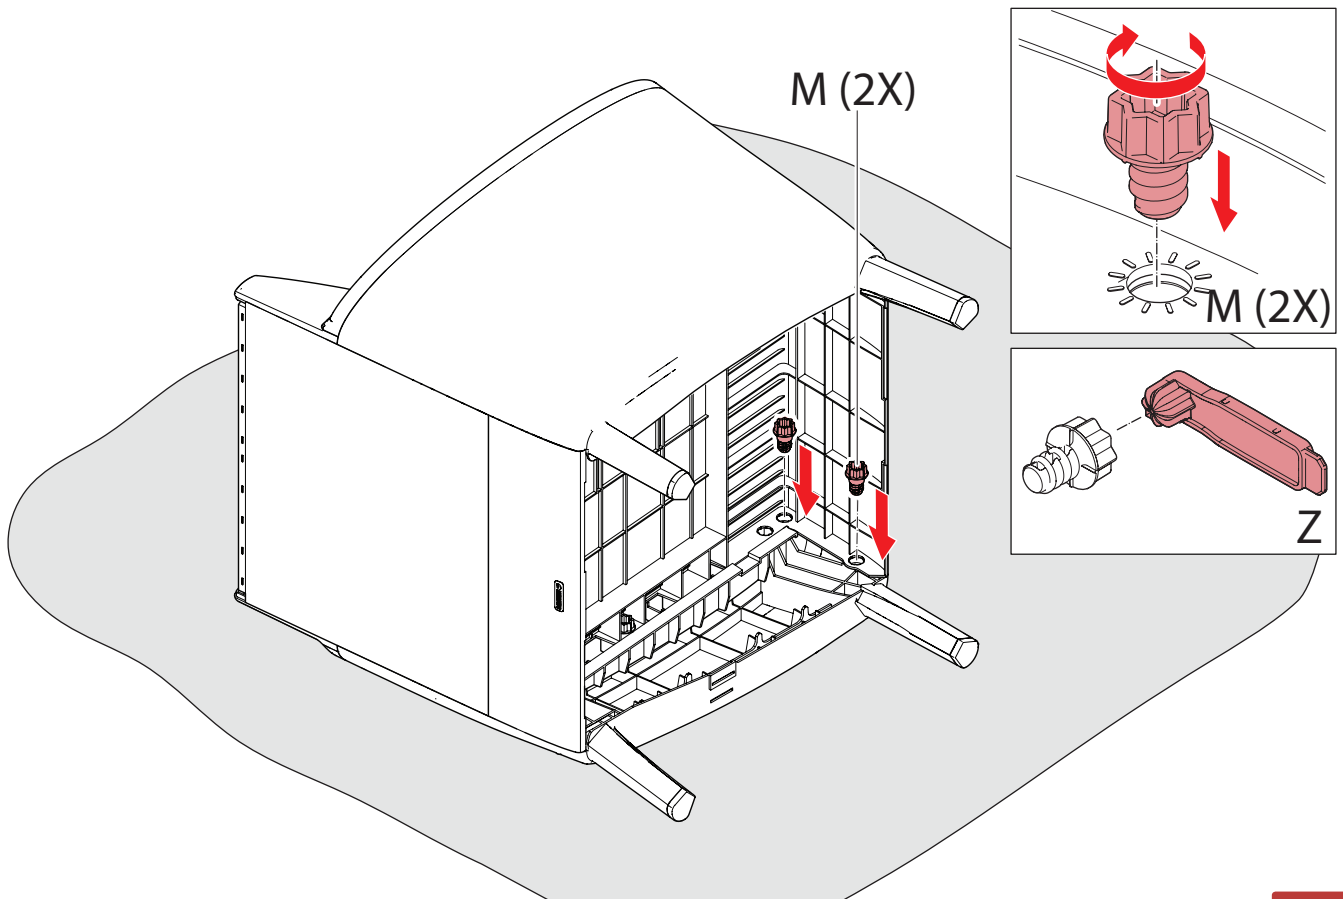

## CHAIR

596433

AMERICA  
 EUROPE  
- Geprüfte Sicherheit  
- EN 581

MAX 110 kg  
240 lbs

< 40 °C < 104 °F  
> 0 °C > 32 °F

1

2

3

4

5

6

7

8

9

10

13