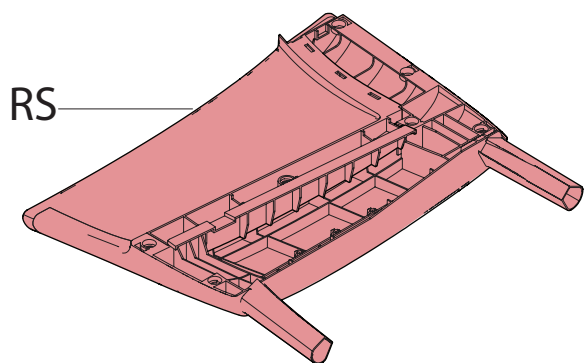

## CHAIR

596433

AMERICA  
 EUROPE  
- Geprüfte Sicherheit  
- EN 581

MAX 110 kg  
240 lbs

< 40 °C < 104 °F  
> 0 °C > 32 °F

1

2

3

4

5

6

7

8

9

10

13