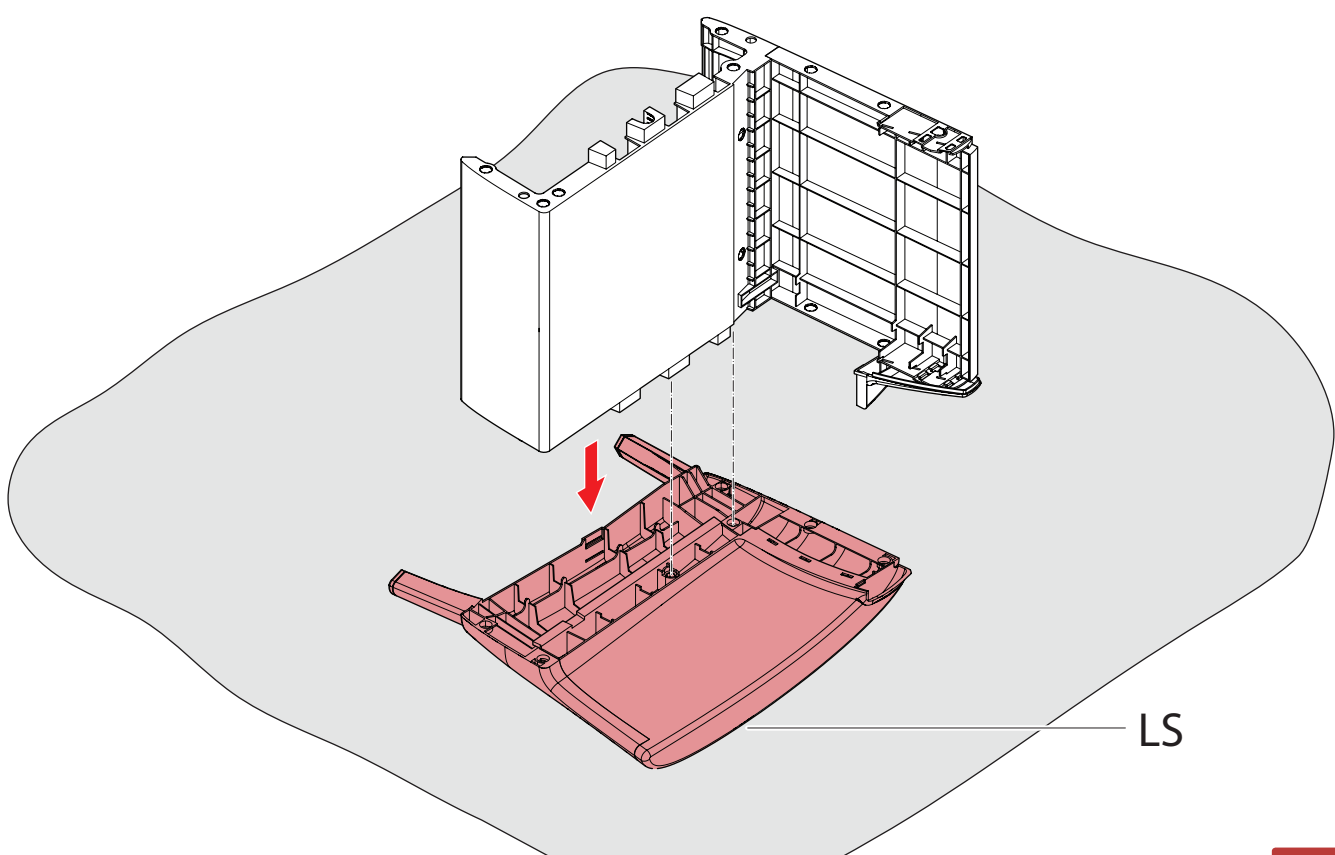

## CHAIR

596433

AMERICA  
 EUROPE  
- Geprüfte Sicherheit  
- EN 581

MAX 110 kg  
240 lbs

< 40 °C < 104 °F  
> 0 °C > 32 °F

1

2

3