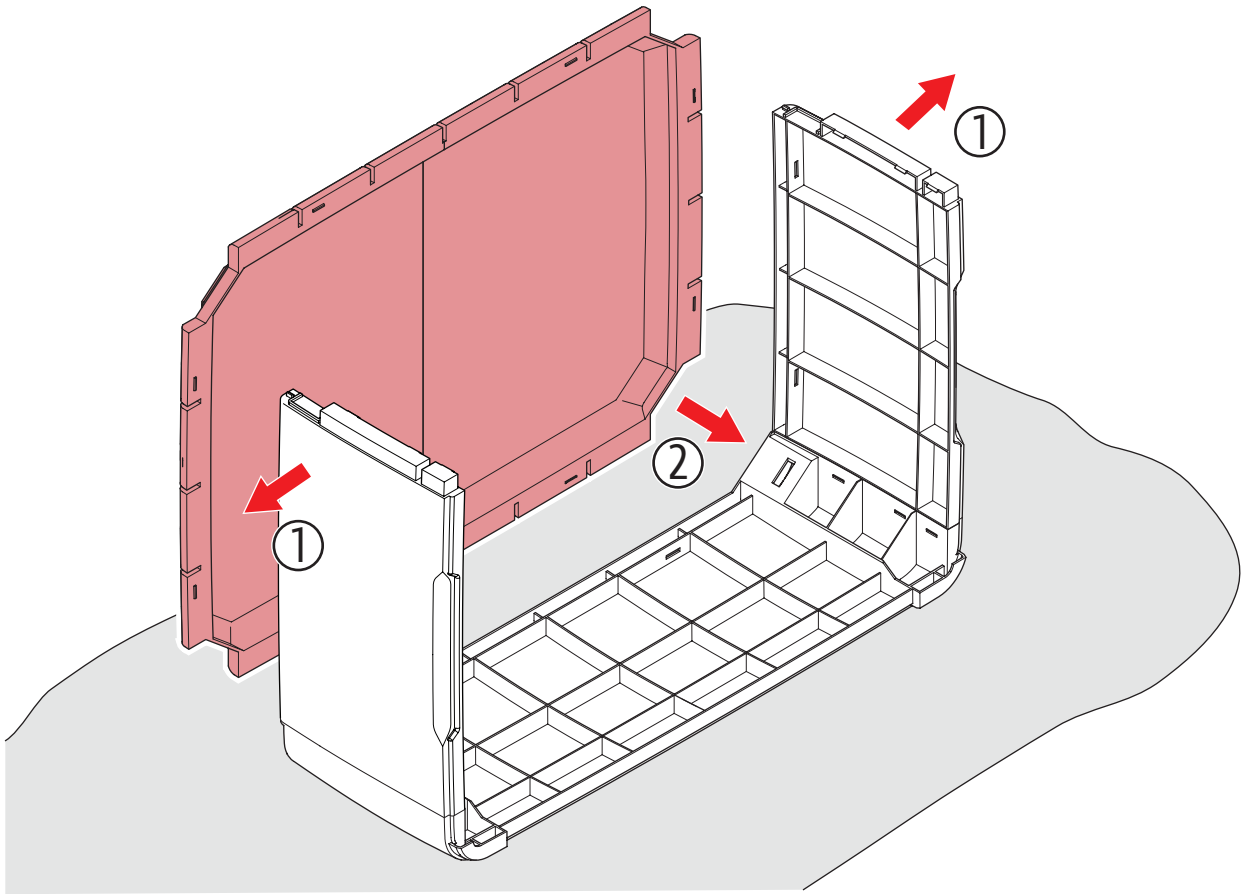

## CUSHIONBOX TABLE

SALEMO CUSHIONBOX TABLE V0.3 / 585266 / 442277

Curver Hungary | Zsong Völgy 2 | H-4211 Ebes | Hungary | [WWW.KETERGROUP.COM](http://WWW.KETERGROUP.COM)

AMERICA  
 EUROPE  
- Geprüfte Sicherheit  
- EN 581

< 40 °C < 104 °F  
> 0 °C > 32 °F

MAX 110 kg  
240 lbs

MAX 20 kg  
44 lbs

1

2

3

4

5