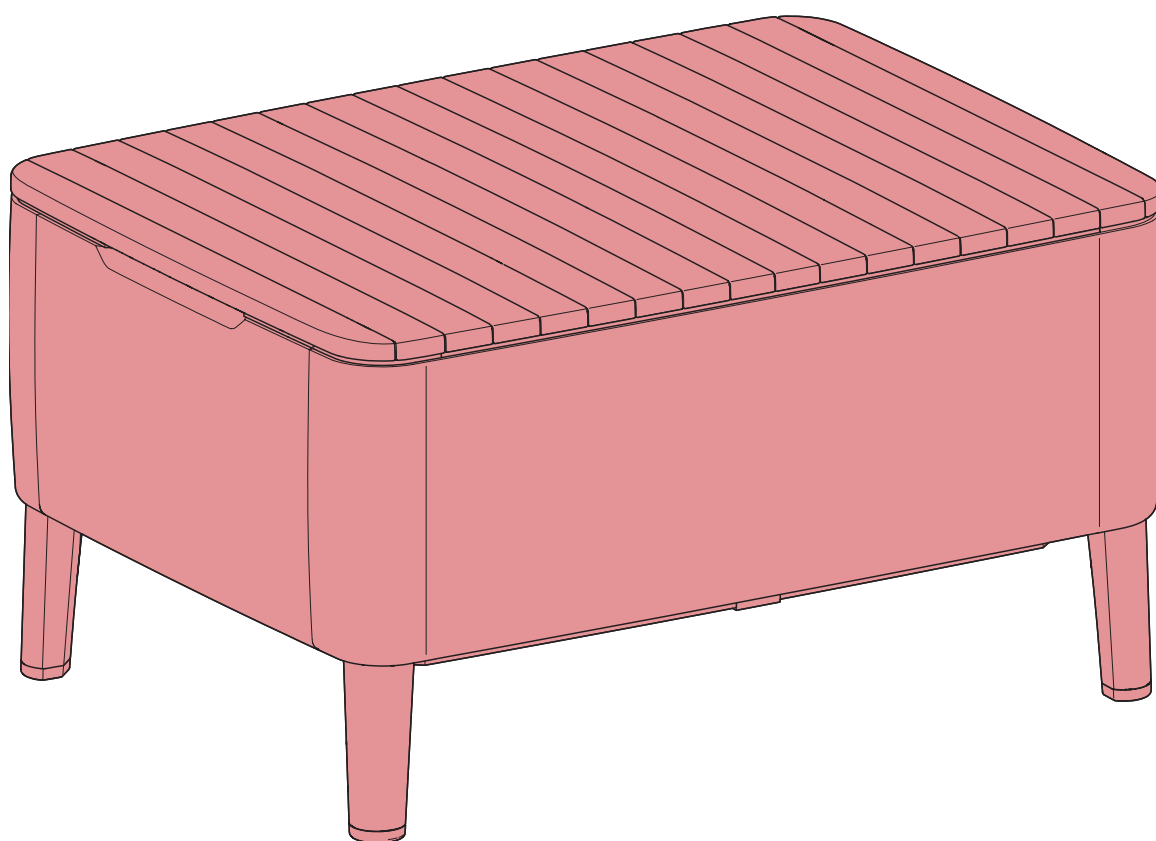

SALEMO

CUSHIONBOX TABLE

SALEMO CUSHIONBOX TABLE V0.3 / 585266 / 442277

Curver Hungary | Zsong Völgy 2 | H-4211 Ebes | Hungary | WWW.KETERGROUP.COM