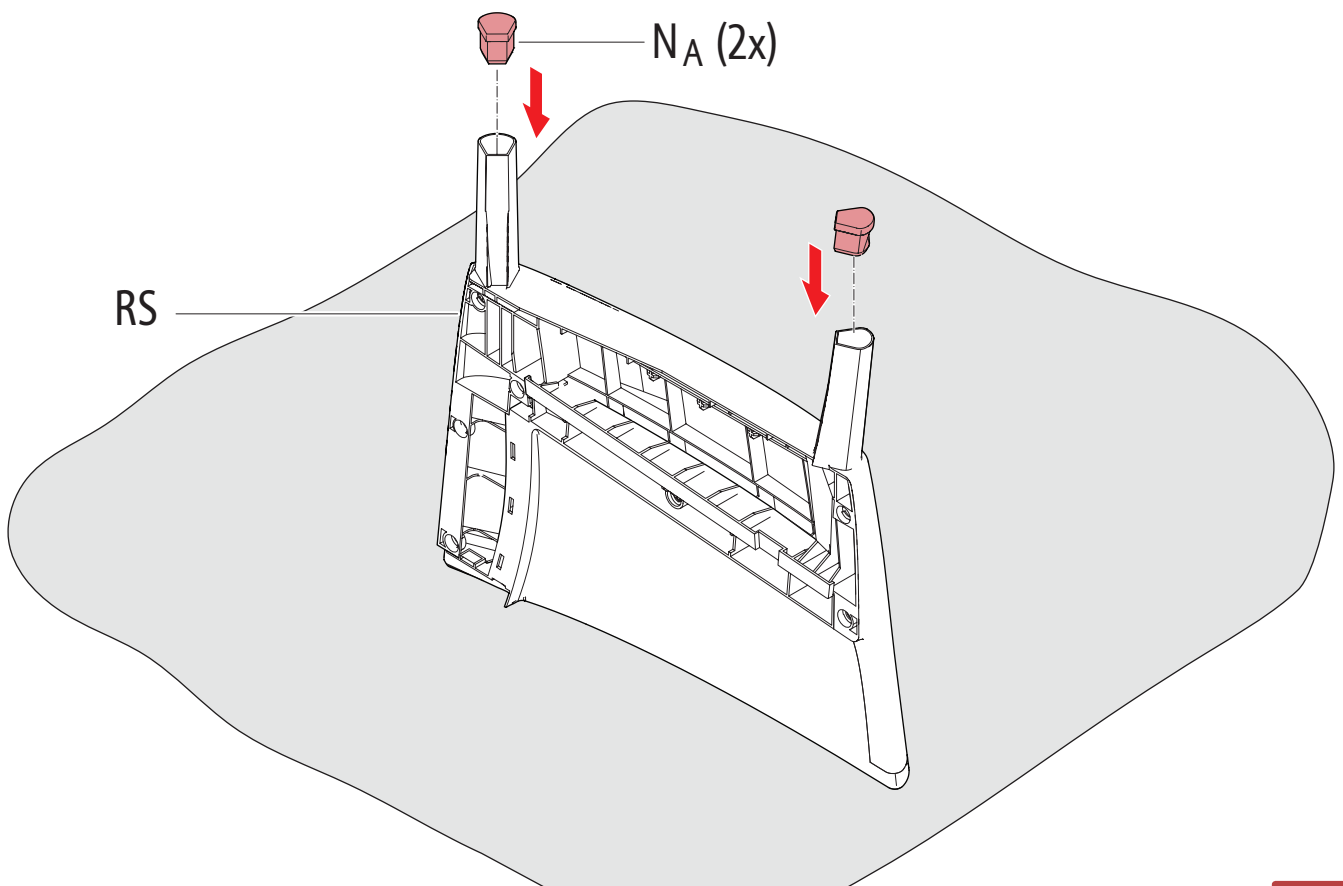

## CHAIR

596433

AMERICA  
 EUROPE  
- Geprüfte Sicherheit  
- EN 581

MAX 110 kg  
240 lbs

< 40 °C < 104 °F  
> 0 °C > 32 °F

1

2

3