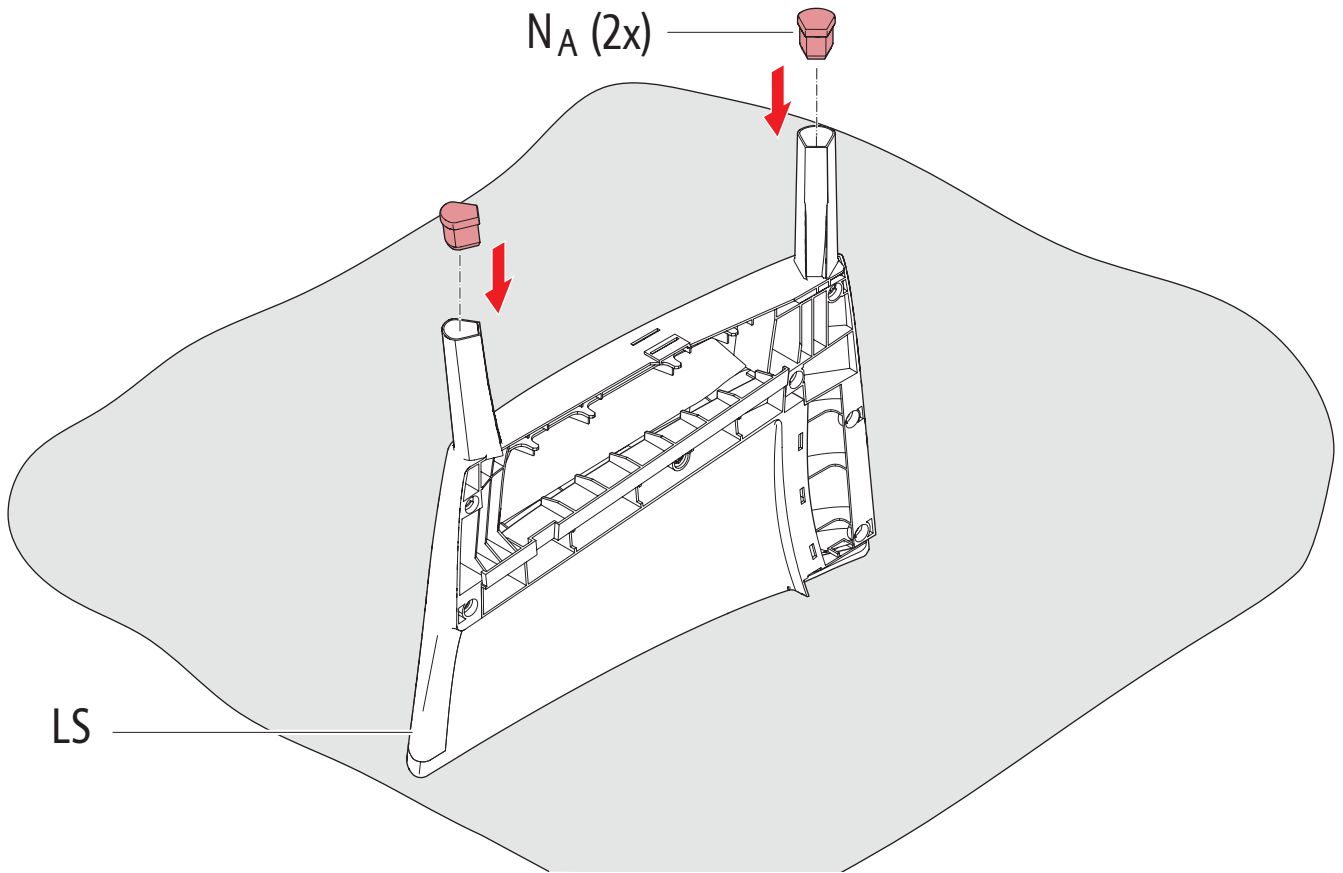

## CHAIR

596433

AMERICA  
 EUROPE  
- Geprüfte Sicherheit  
- EN 581

MAX 110 kg  
240 lbs

< 40 °C < 104 °F  
> 0 °C > 32 °F

1

2

3