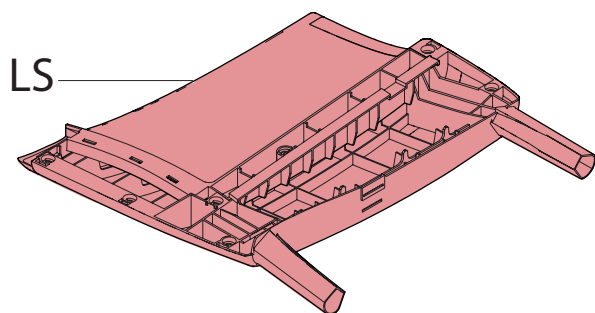

## CHAIR

596433

AMERICA  
 EUROPE  
- Geprüfte Sicherheit  
- EN 581

MAX 110 kg  
240 lbs

< 40 °C < 104 °F  
> 0 °C > 32 °F

1

2

3

4

5

6

7

8

9

10

13