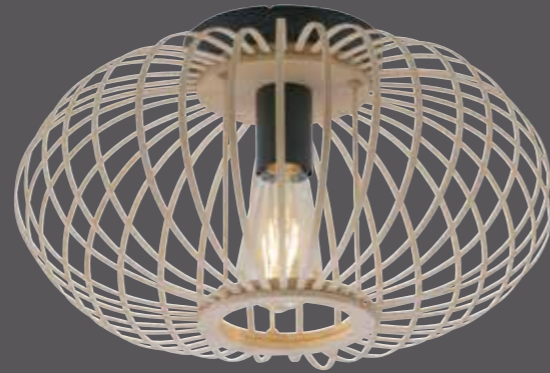

JUST LIGHT.