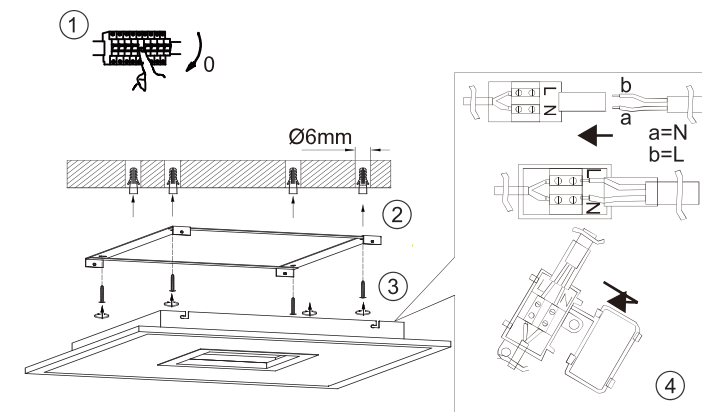

HU Ez a termék < > energiahatákonysági osztályba tartozó fényforrást tartalmaz.

IT Questo prodotto contiene una sorgente luminosa della classe di efficienza energetica <E>.

LT Šis produktas yra su šviesos šaltiniu, kurio energinio efektyvumo klasė yra <E>.

LV Šis izstrādājums satur gaismas avotu, kas atbilst energoefektivitātes klasei <E>.

NL Dit product bevat een lichtbron van energie-efficiëntieklasse <E>.

NO Dette produktet inneholder en lyskilde i energieffektivitetsklasse <E>.

PL Produkt ten zawiera źródło światła o klasie efektywności energetycznej <E>.

PT Este produto contém uma fonte de luz da classe de eficiência energética <E>.

RO Acest produs conține o sursă de lumină din clasa de eficiență energetică <E>.

RU Данное изделие содержит источник света класса энергоэффективности <E>.

SK Данное изделие содержит источник света класса энергоэффективности <E>.

SL Ta izdelek vsebuje svetlobni vir razreda energijske učinkovitosti <E>.

SR Ovaj proizvod sadrži izvor svjetlosti energetske klase <E>.

SV Denna produkt innehåller en ljuskälla i energieffektivitetsklass <E>.

TR Bu ürün, enerji verimliliği sınıfına sahip bir ışık kaynağı içerir <E>.

LED 27,5 W
3.540 lm

31 W
2.200 lm

t 25.000 h

T_k 2.700 - 5.000 K / RGB

15.000 x

<0,5 s

2,4GHz
max. 4,7dBm