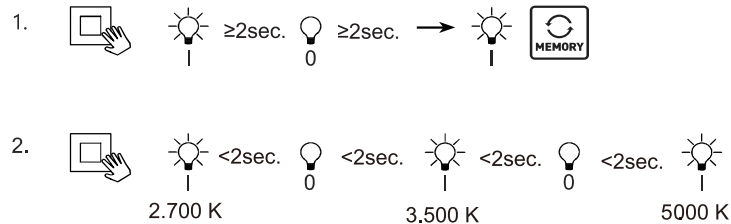

4x

4x

Beschreibung / Description	Betriebsgröße / Operation data
Batterie / Battery	2x 1,5V AAA
Sendefrequenz / Transmission frequency	2,4 GHz
Sendeleistung / Transmission power	max. 4,7 dBm
Leerlaufstrom / No-load current	max. 10 uA
Betriebsstrom / Operating current	max. 10 mA
Reichweite der Fernbedienung / Range of the remote control	≤20m